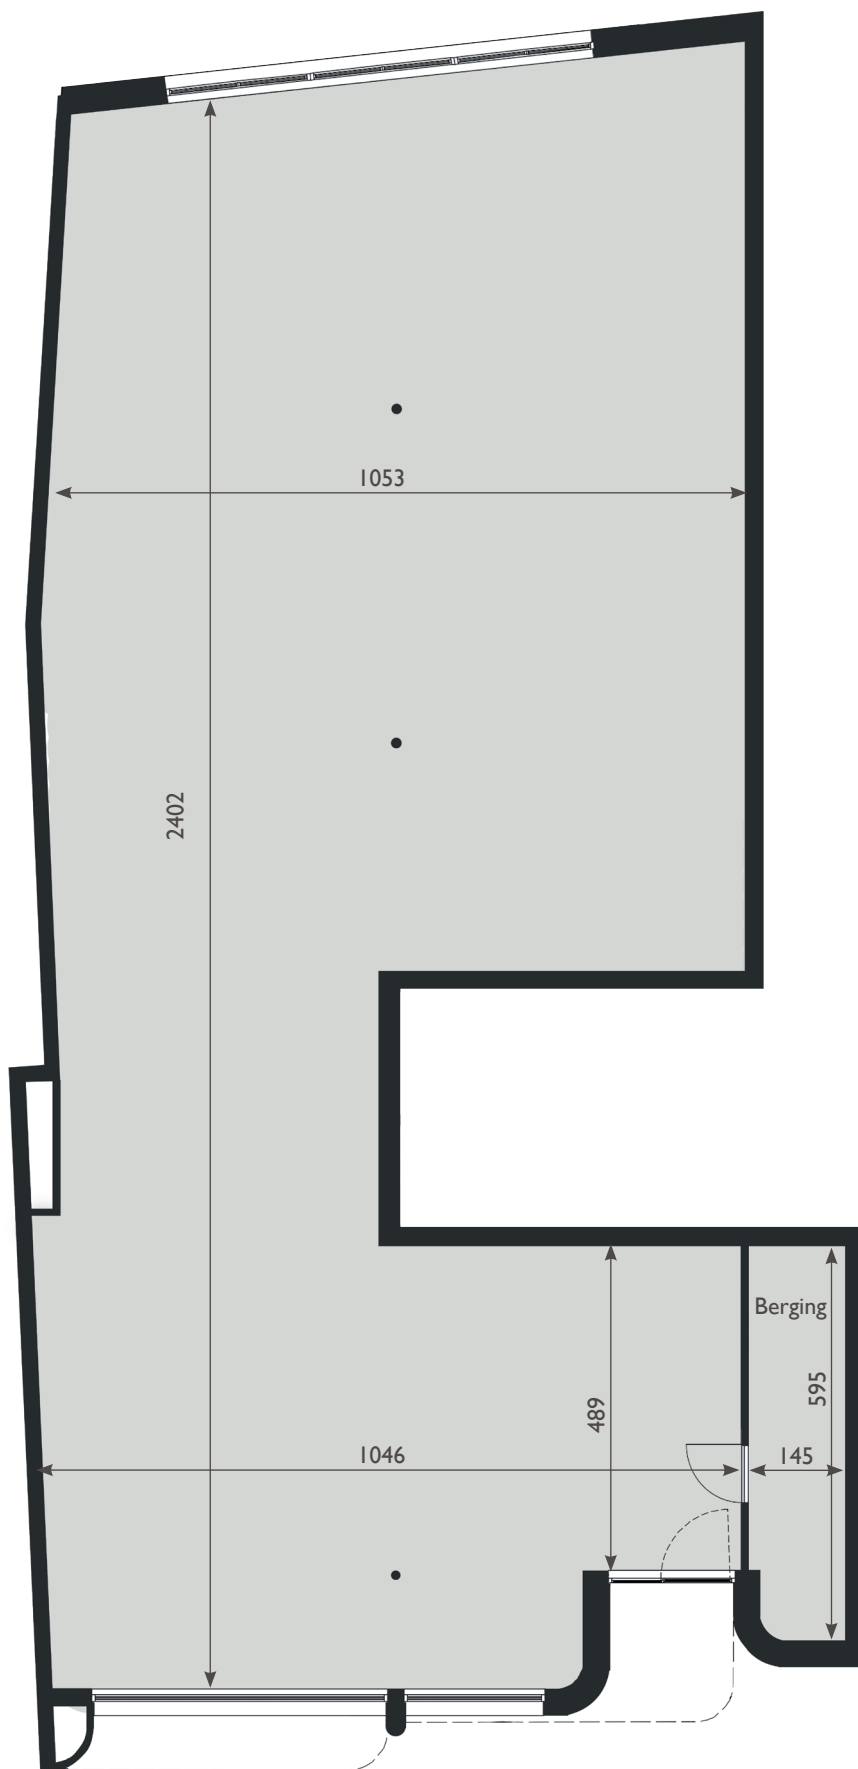

# IMPERIA

DEINZE

HANDELSPAND

OPPERVLAKTE: 261,5 m<sup>2</sup>

Verkoop

LANDBERGH  
VASTGOED

Bouwheer

aeterra