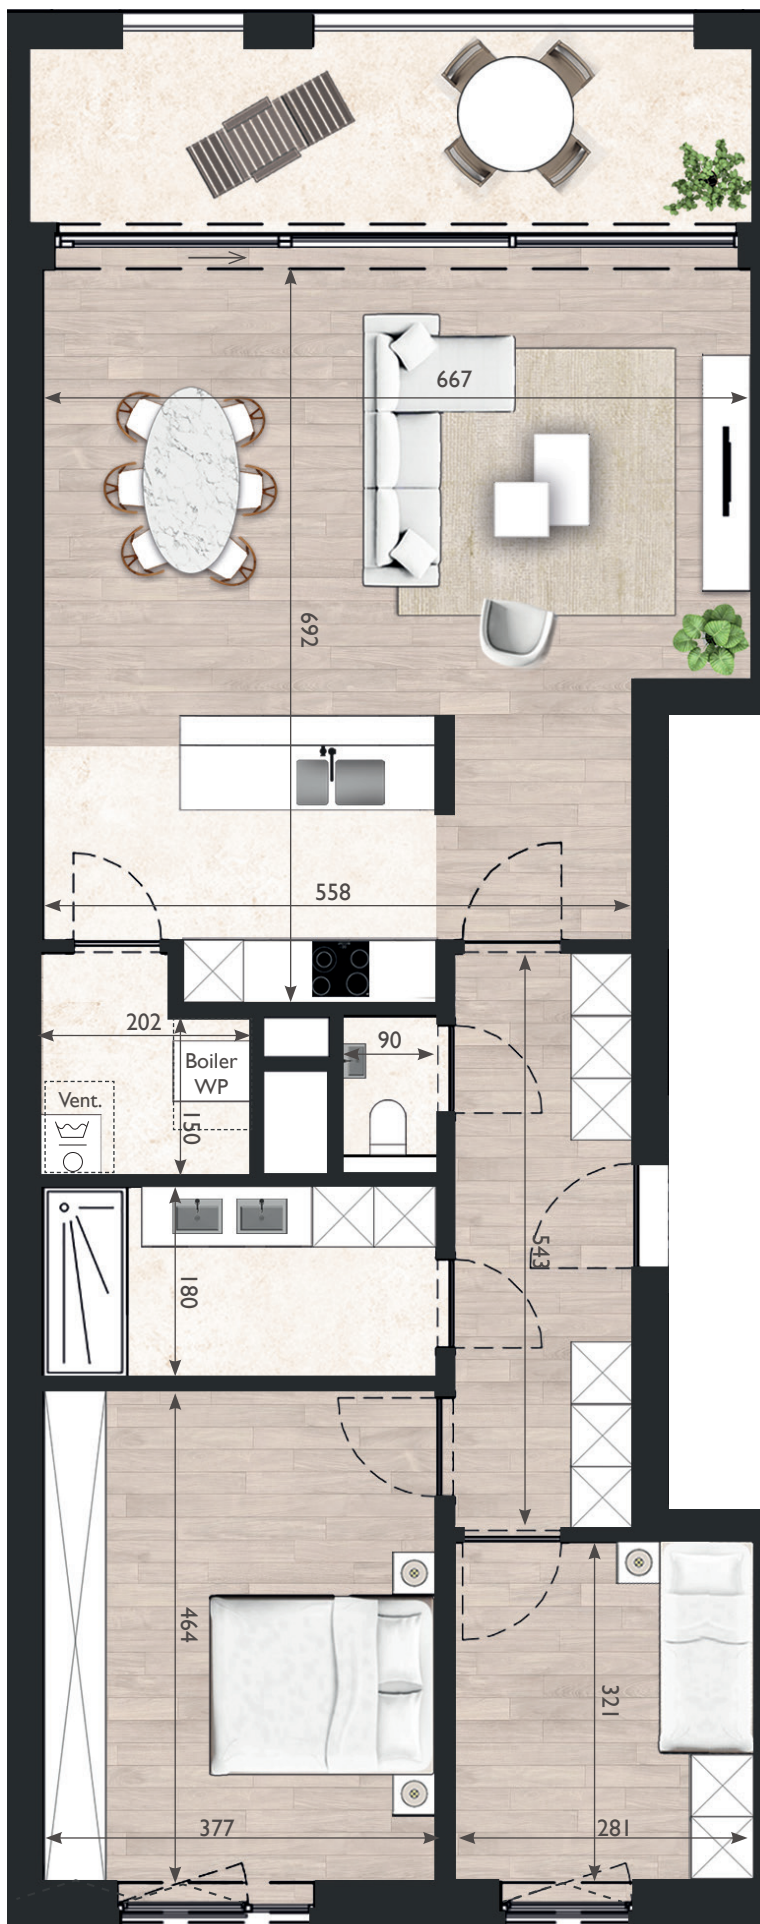

APPARTEMENT A 2.3

OPPERVLAKTE: 103,4 m²

TERRAS: 14 m²

BLOK A

Deze plannen kunnen afwijken van de uiteindelijke uitvoeringsplannen. De meubels zijn ter illustratie en de maten bij benadering, onder voorbehoud van de uitvoeringsplannen. Het veranderen van meubels en toestellen is mogelijk.