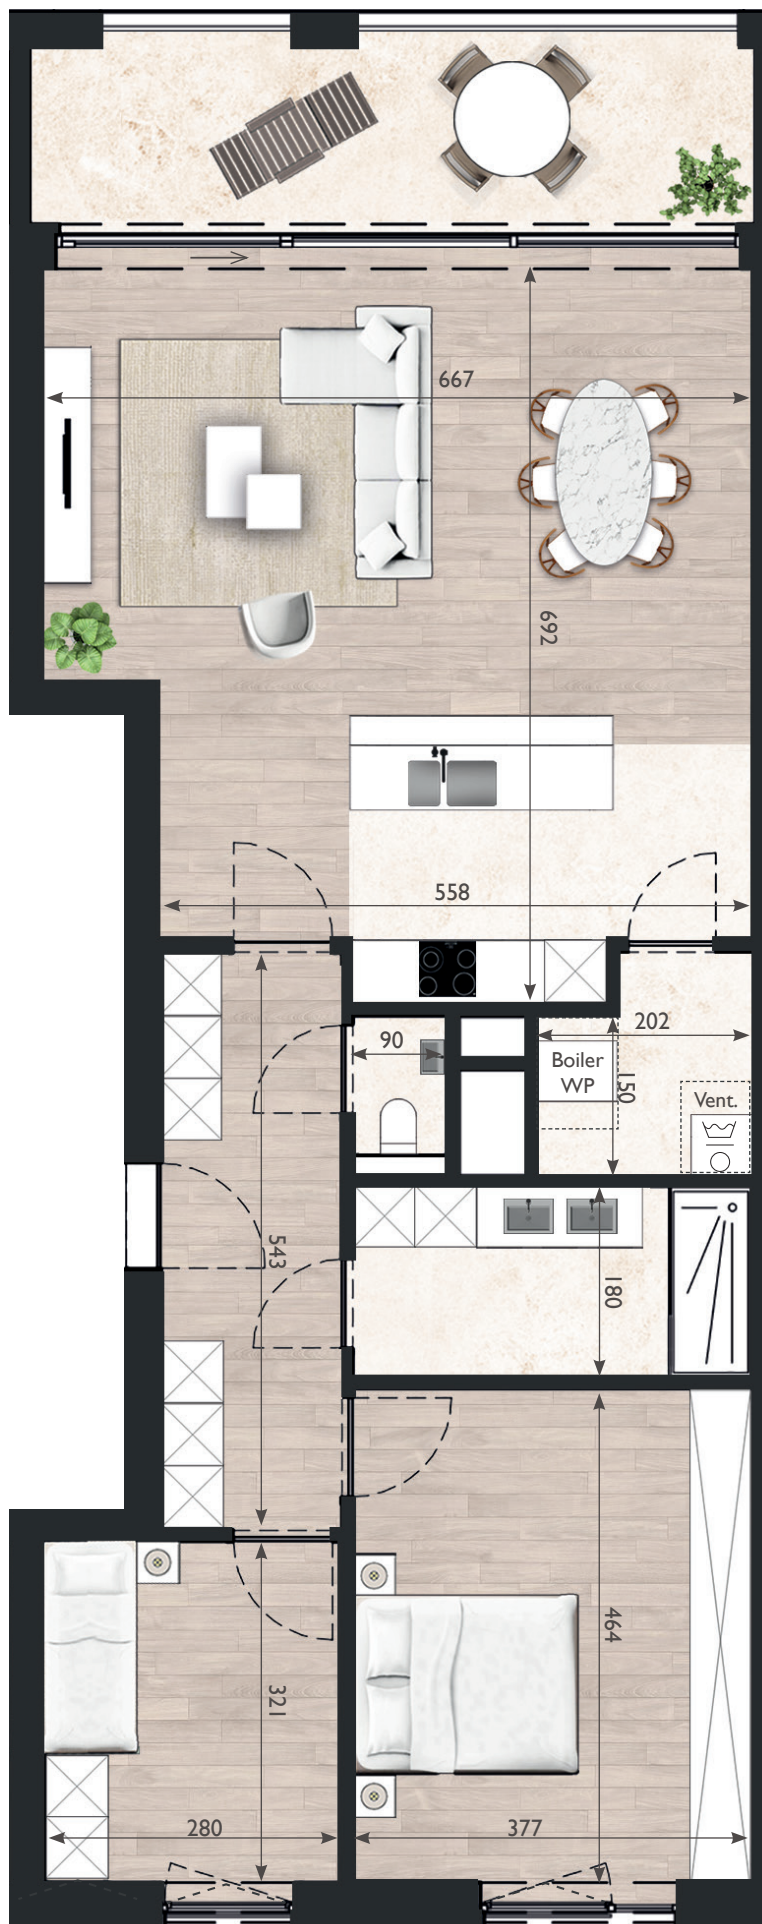

APPARTEMENT A 2.2

OPPERVLAKTE: 103,4 m²

TERRAS: 14 m²

BLOK A

Deze plannen kunnen afwijken van de uiteindelijke uitvoeringsplannen. De meubels zijn ter illustratie en de maten bij benadering, onder voorbehoud van de uitvoeringsplannen. Het veranderen van meubels en toestellen is mogelijk.