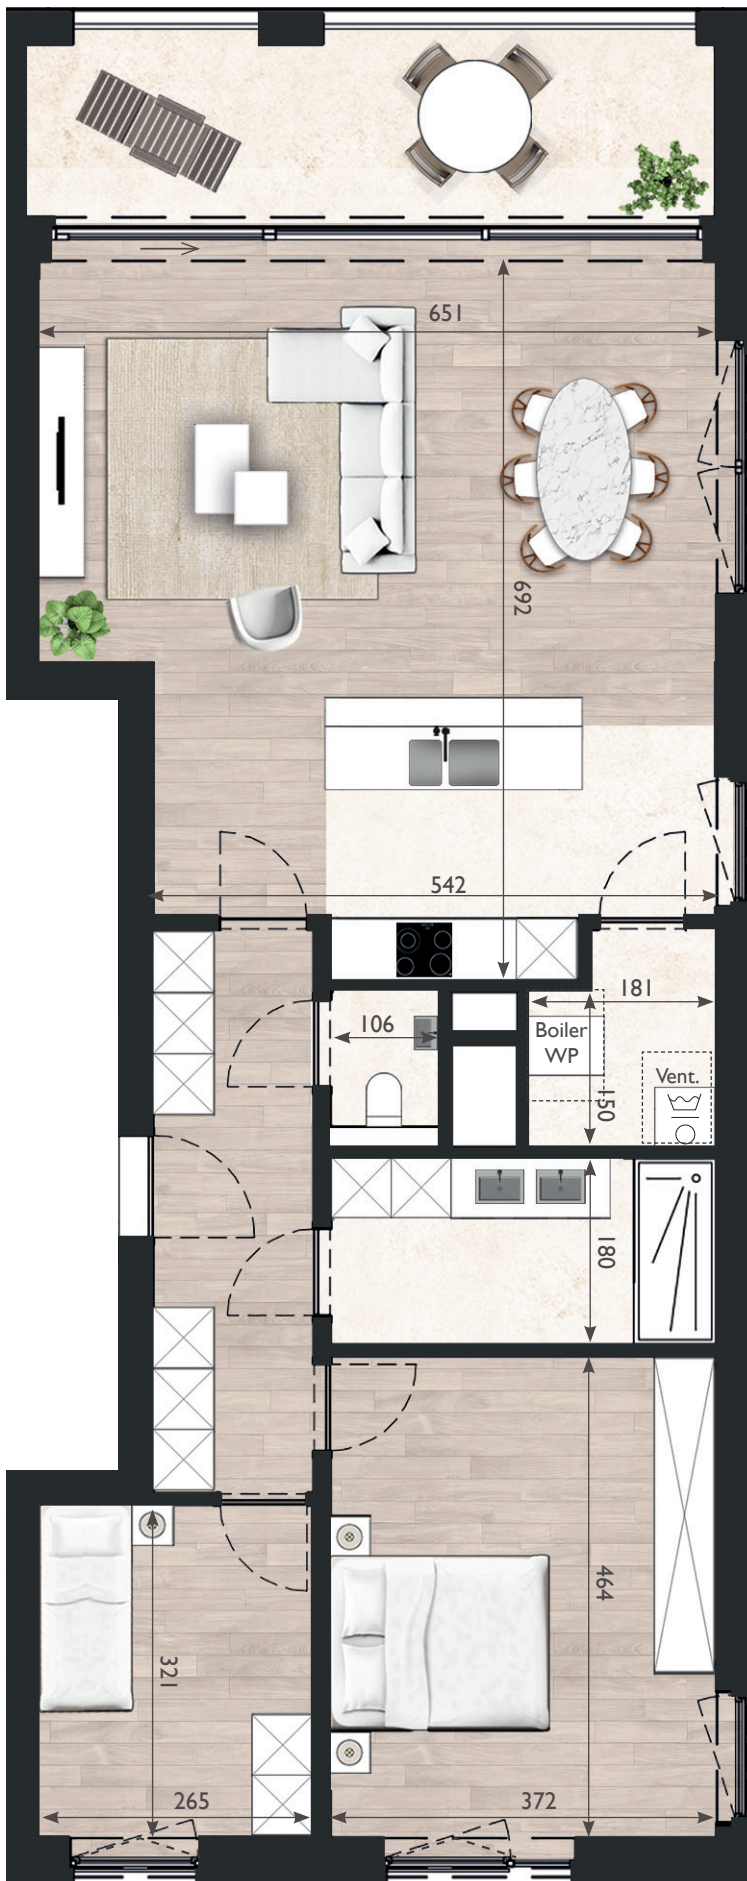

APPARTEMENT A 1.4

OPPERVLAKTE: 105 m²

TERRAS: 14,3 m²

BLOK A

Deze plannen kunnen afwijken van de uiteindelijke uitvoeringsplannen. De meubels zijn ter illustratie en de maten bij benadering, onder voorbehoud van de uitvoeringsplannen. Het veranderen van meubels en toestellen is mogelijk.