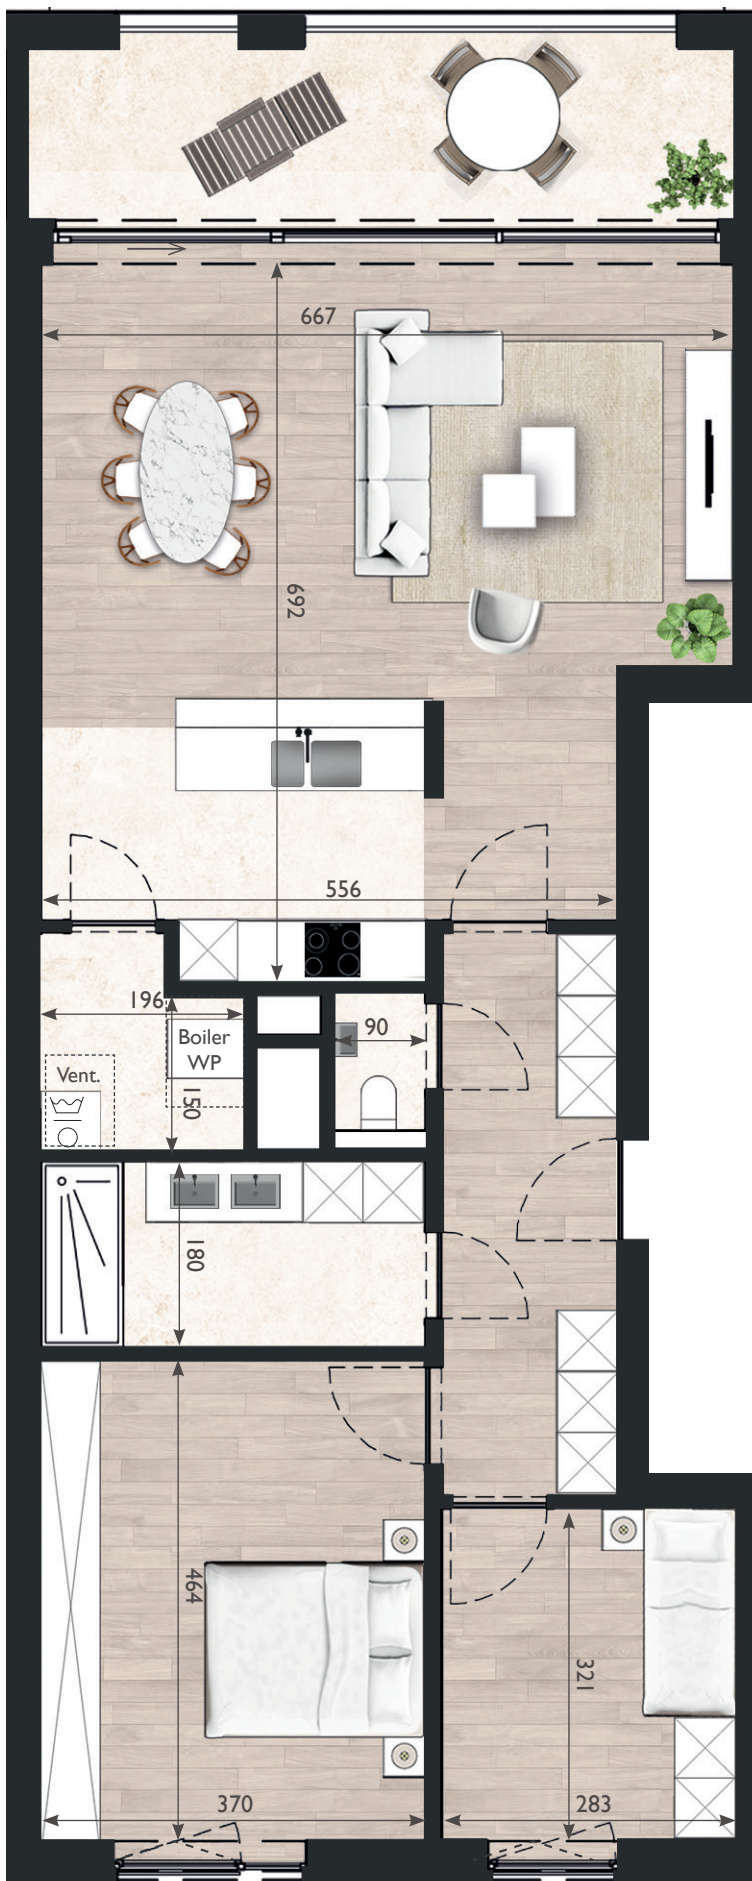

APPARTEMENT A 1.3

OPPERVLAKTE: 103,4 m²

TERRAS: 14 m²

BLOK A

Deze plannen kunnen afwijken van de uiteindelijke uitvoeringsplannen. De meubels zijn ter illustratie en de maten bij benadering, onder voorbehoud van de uitvoeringsplannen. Het veranderen van meubels en toestellen is mogelijk.