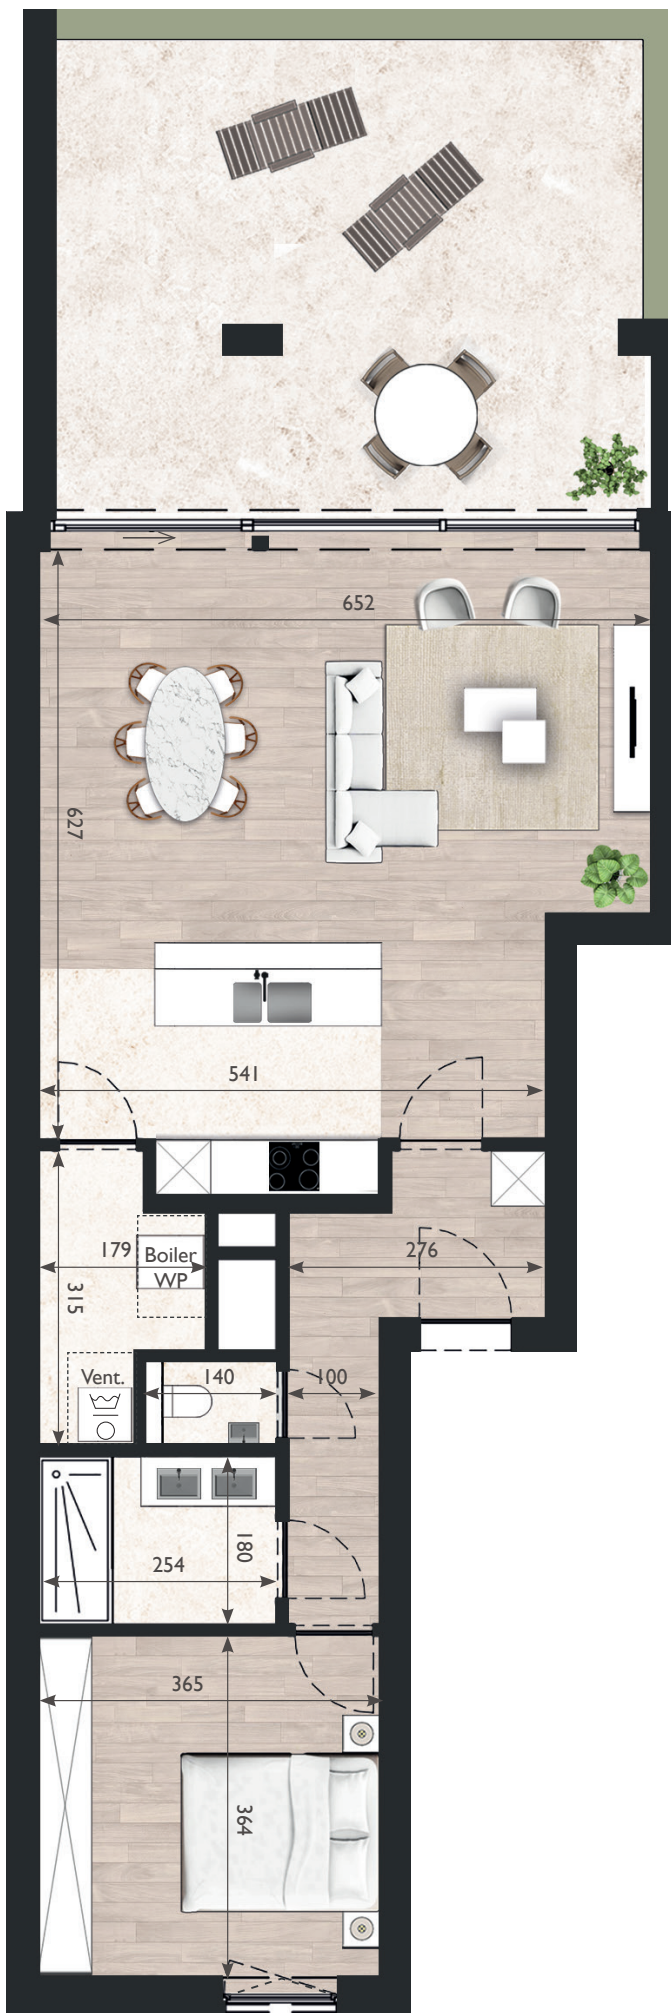

APPARTEMENT A 0.1

OPPERVLAKTE: 87,1 m²

TERRAS: 33,2 m²

BLOK A

Deze plannen kunnen afwijken van de uiteindelijke uitvoeringsplannen. De meubels zijn ter illustratie en de maten bij benadering, onder voorbehoud van de uitvoeringsplannen. Het veranderen van meubels en toestellen is mogelijk.