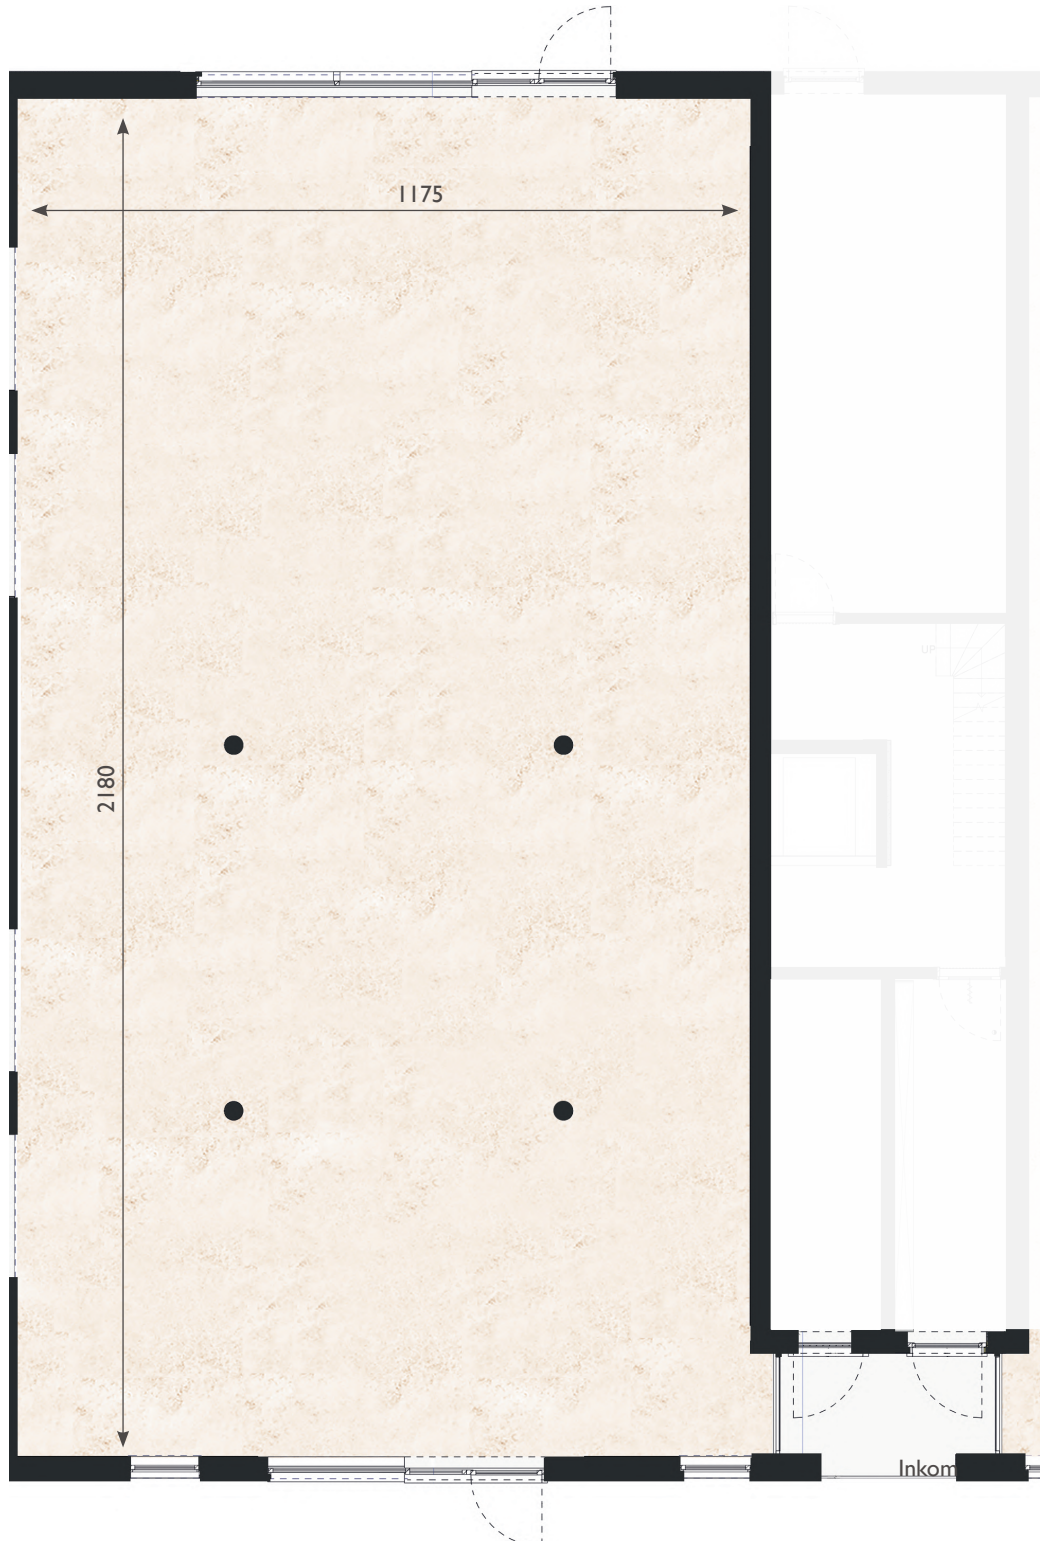

## HANDELSRUIMTE 1

OPPERVLAKTE: 276,32 m<sup>2</sup>

Deze plannen kunnen afwijken van de uiteindelijke uitvoeringsplannen. De meubels zijn ter illustratie en de maten bij benadering, onder voorbehoud van de uitvoeringsplannen. Het veranderen van meubels en toestellen is mogelijk.