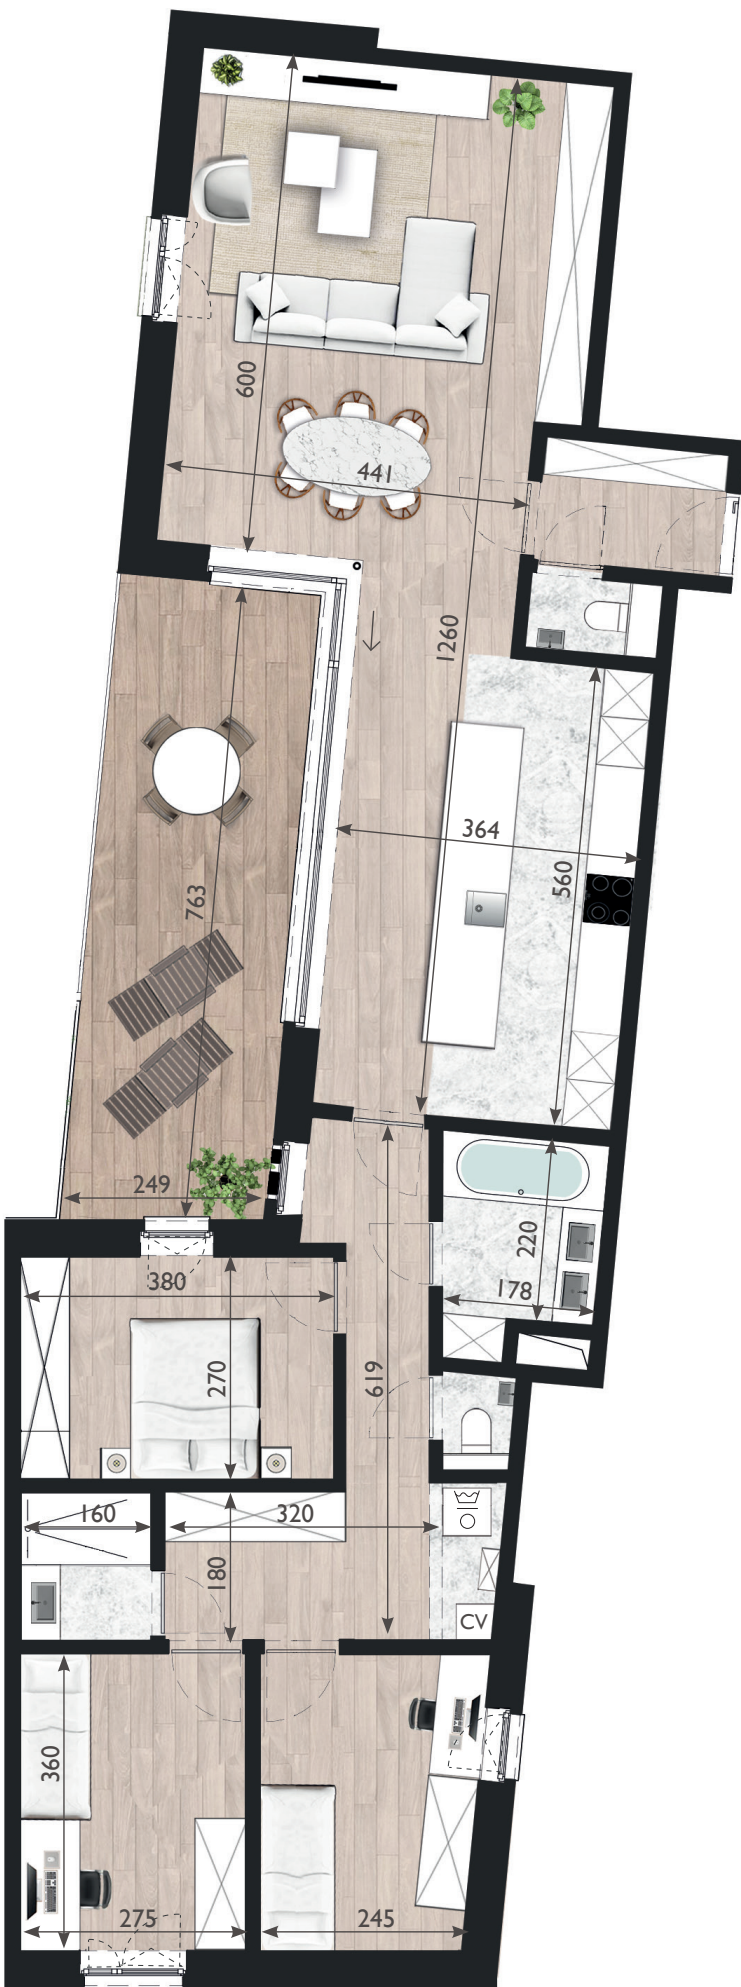

# rubano

## APPARTEMENT 18

OPPERVLAKTE: 130,6 m<sup>2</sup>

TERRAS: 19,4 m<sup>2</sup>

Verkoop

**LANDBERGH**  
VASTGOED

Bouwheer

**aeterra**