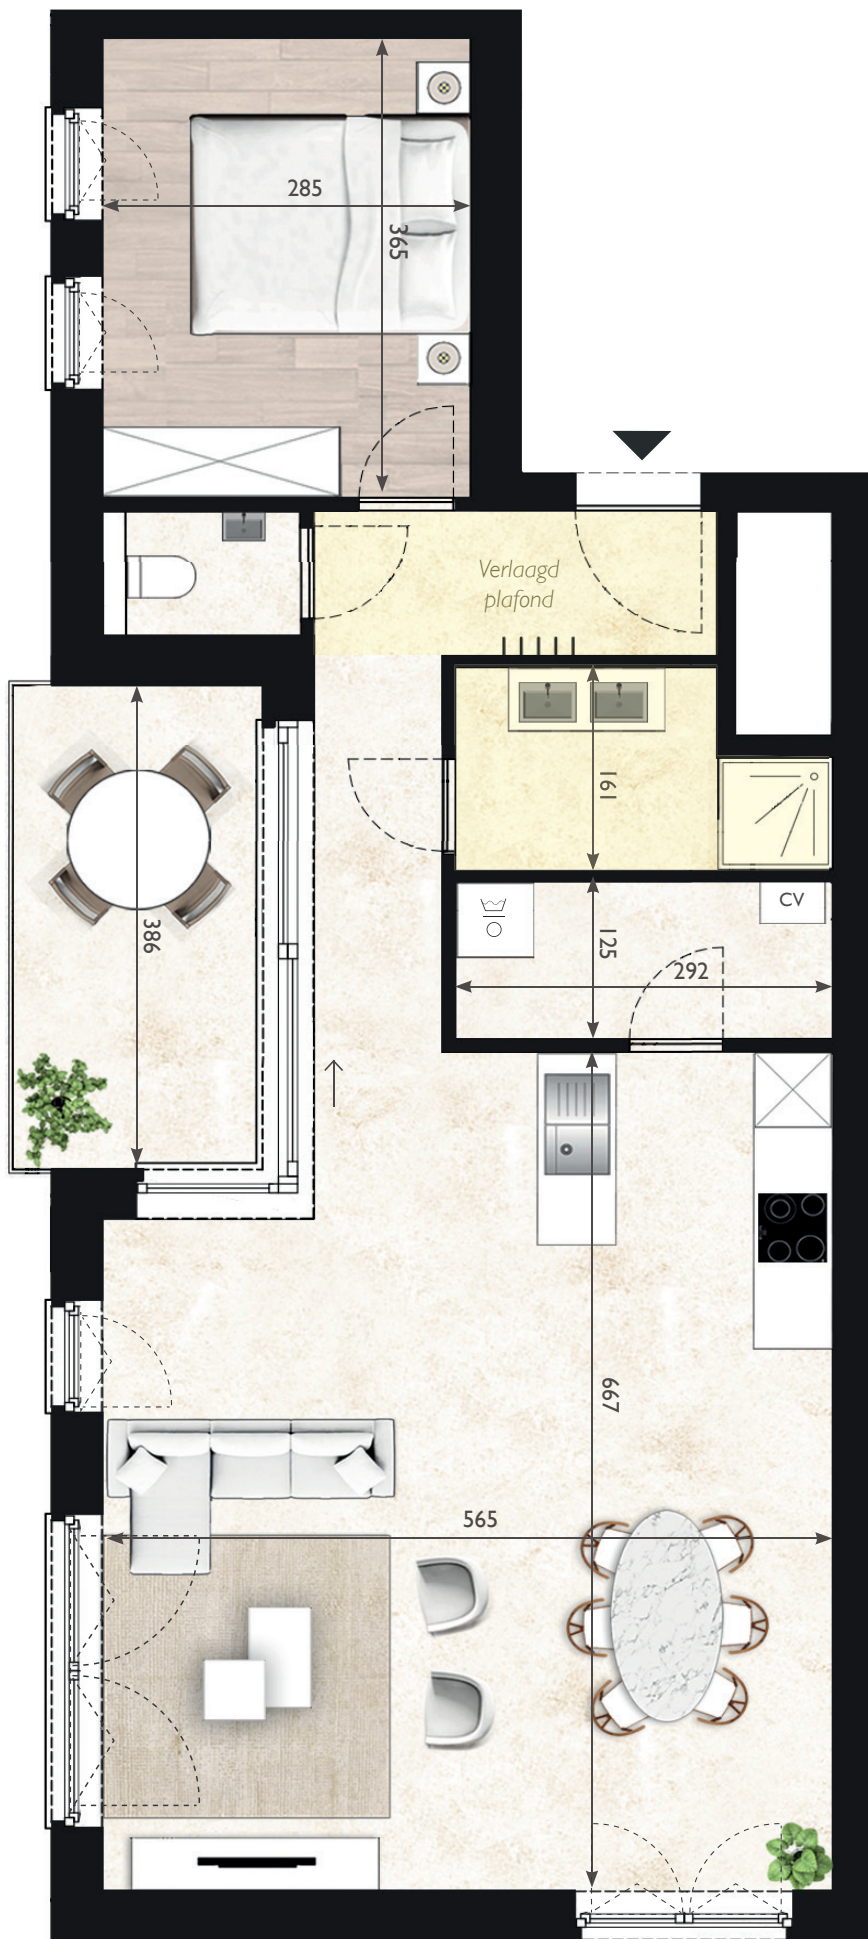

# Jardin Callier

NAZARETH

APPARTEMENT I.11

OPPERVLAKTE: 78,1 m<sup>2</sup>

TERRAS: 7,6 m<sup>2</sup>

verkoop

LANDBERGH  
VASTGOED

bouwheer

ACASA

VISIE OP WONEN