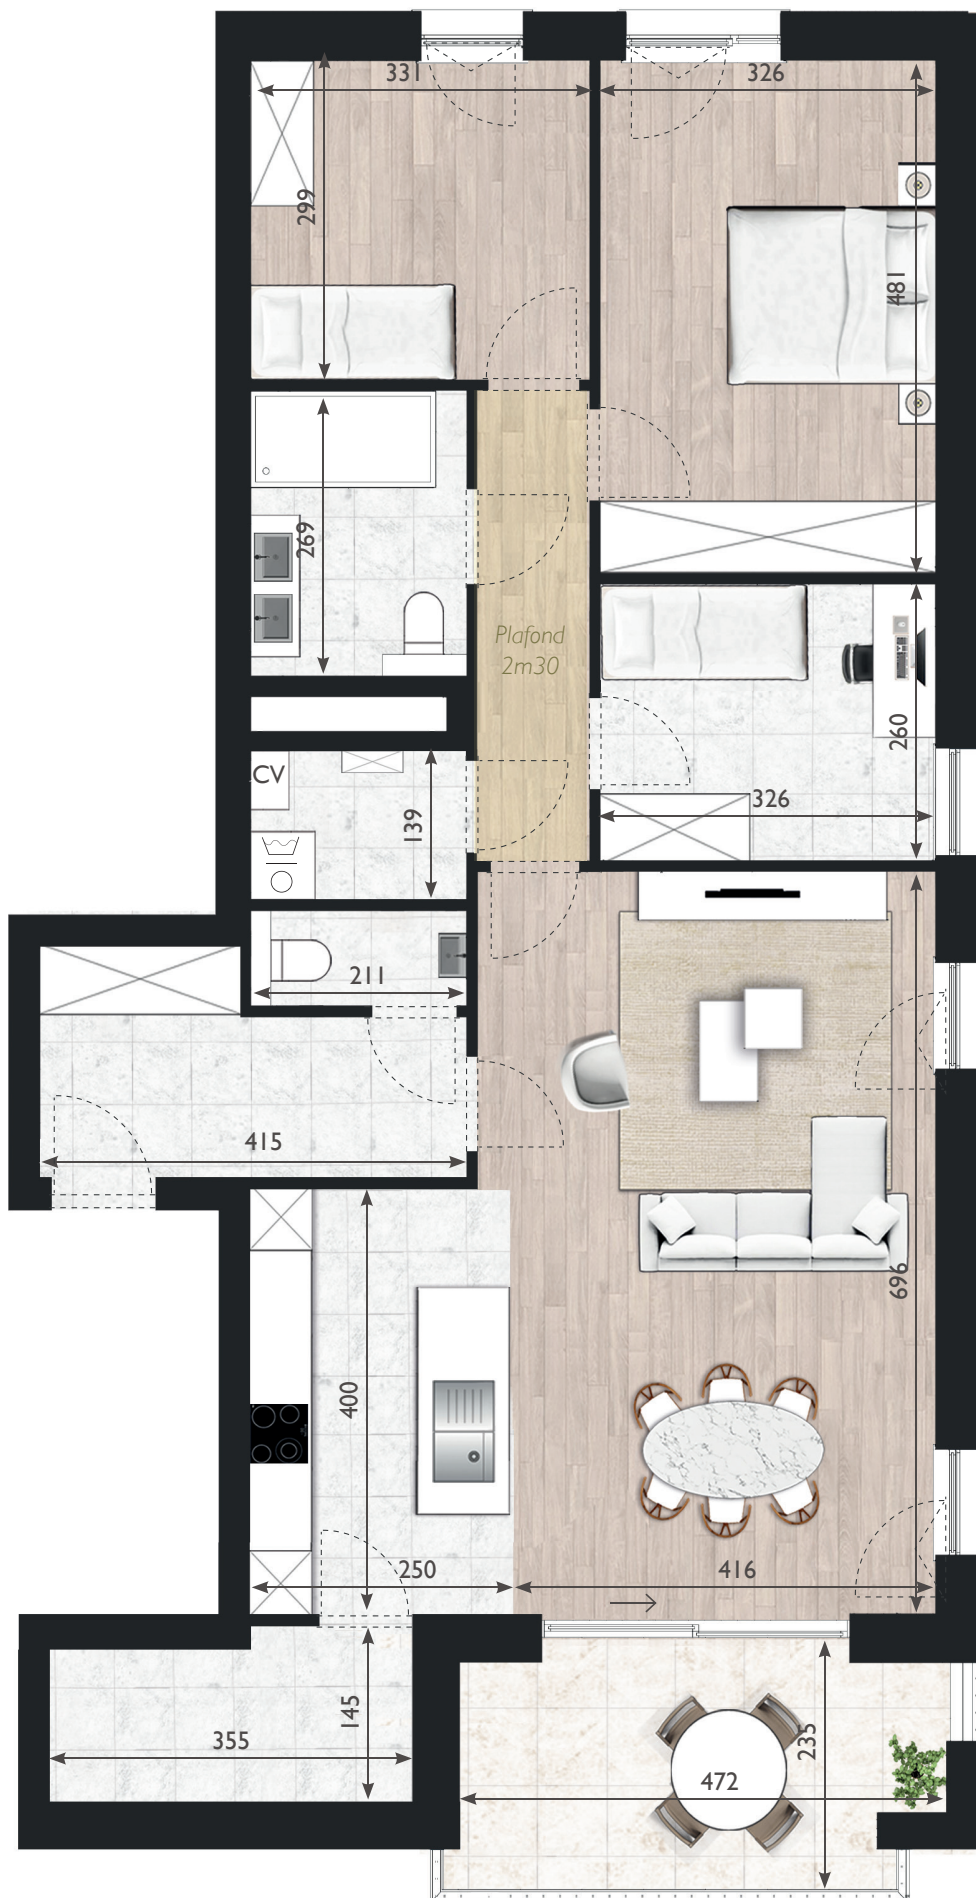

GAVERLING

Wonen in het park.

APPARTEMENT E 1.3

OPPERVLAKTE: 126 m²

TERRAS: 11 m²

BLOK E

Verkoop

LANDBERGH
VASTGOED