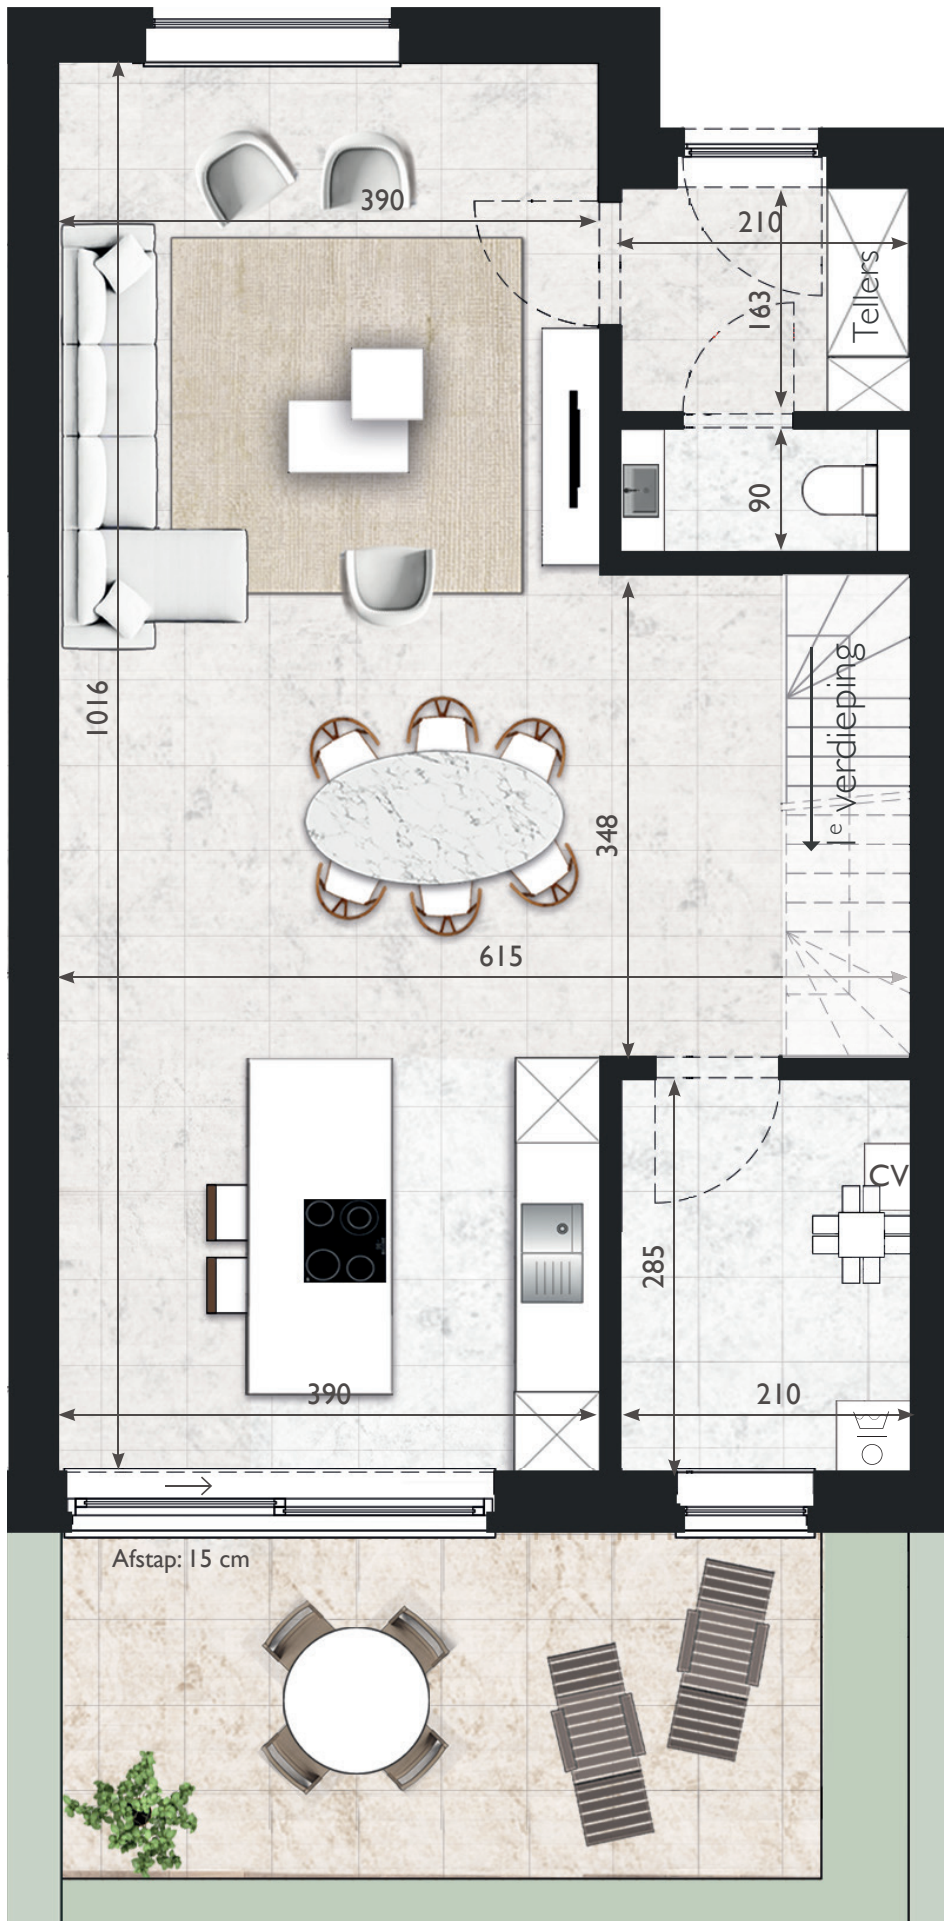

# Lenebos

GENTBRUGGE

## WONING 5

OPPERVLAKTE: 138,9 m<sup>2</sup>

GRONDOPP: 123 m<sup>2</sup>

eerste verdieping

Verkoop

**LANDBERGH**  
VASTGOED

Bouwheer

**POTRELL**

## WONING 5

OPPERVLAKTE: 138,9 m<sup>2</sup>

GRONDOPP: 123 m<sup>2</sup>

gelijkvloerse verdieping

Verkoop

**LANDBERGH**  
VASTGOED

Bouwheer

**POTRELL**