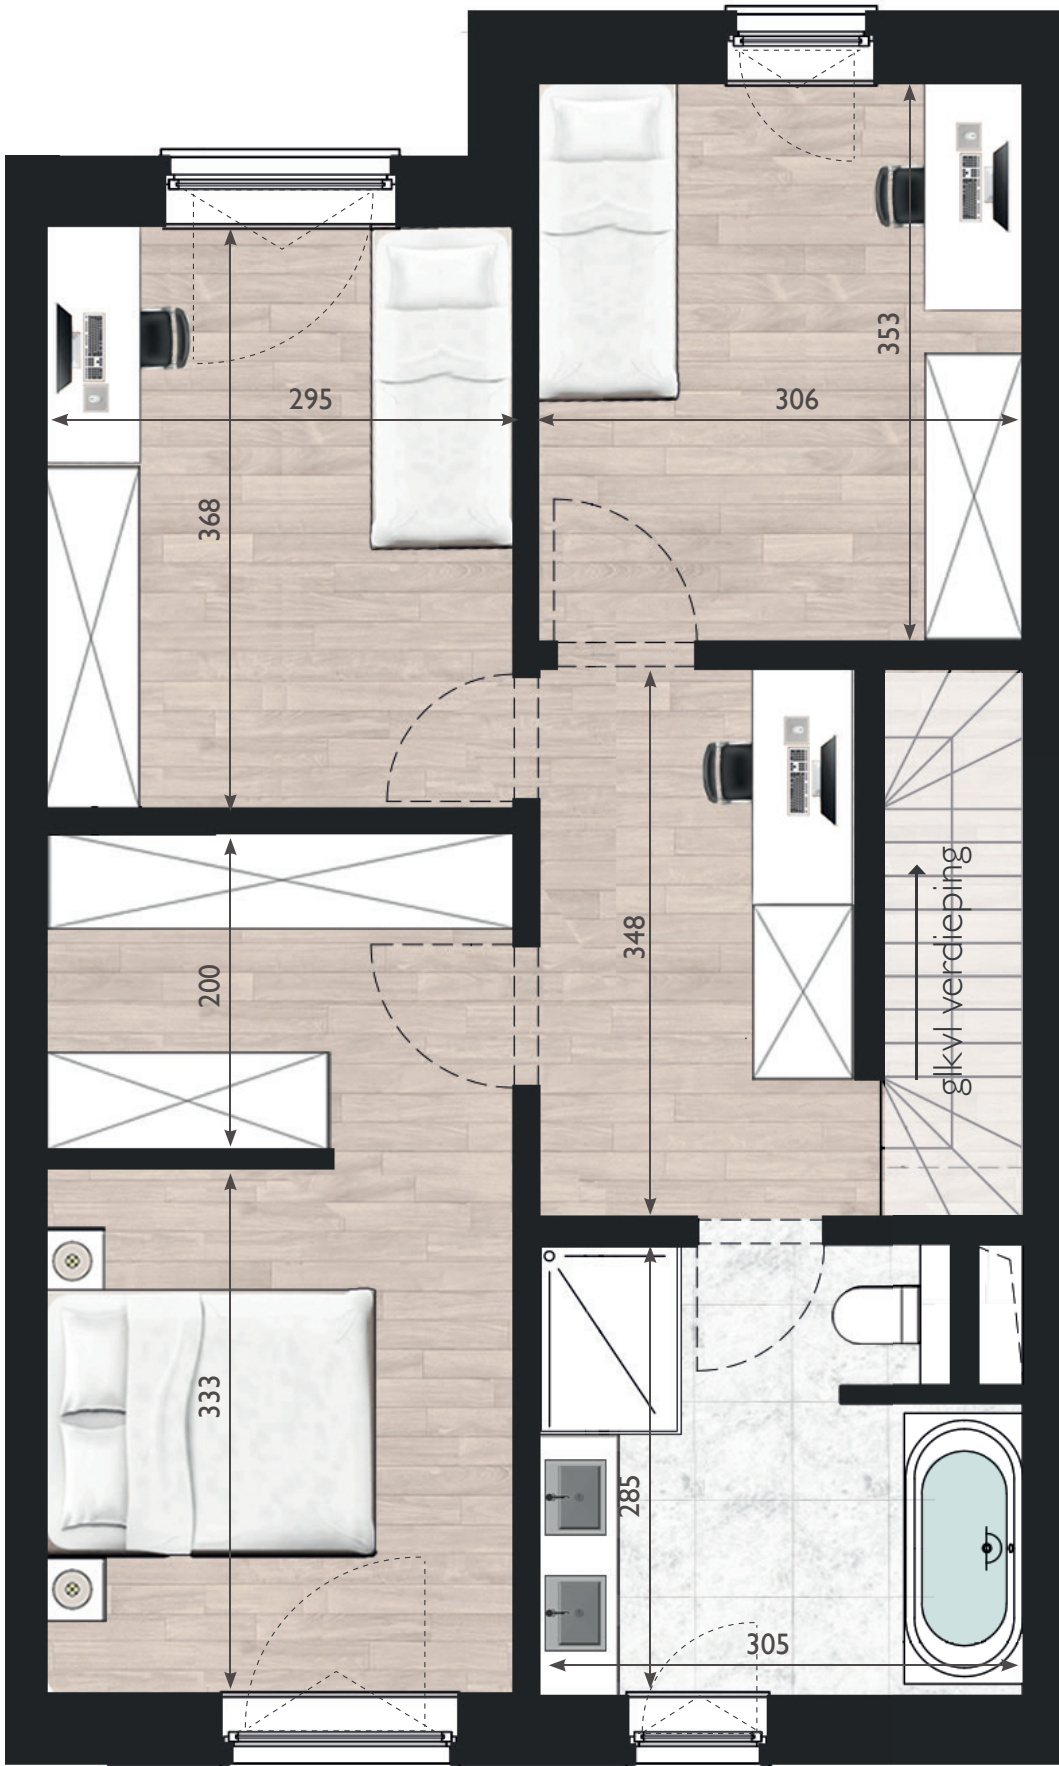

## WONING 5

OPPERVLAKTE: 138,9 m<sup>2</sup>

GRONDOPP: 123 m<sup>2</sup>

eerste verdieping

Verkoop

**LANDBERGH**  
VASTGOED

Bouwheer

**POTRELL**

# Lenebos

GENTBRUGGE

## WONING 5

OPPERVLAKTE: 138,9 m<sup>2</sup>

GRONDOPP: 123 m<sup>2</sup>

gelijkvloerse verdieping

Verkoop

**LANDBERGH**  
VASTGOED

Bouwheer

**POTRELL**