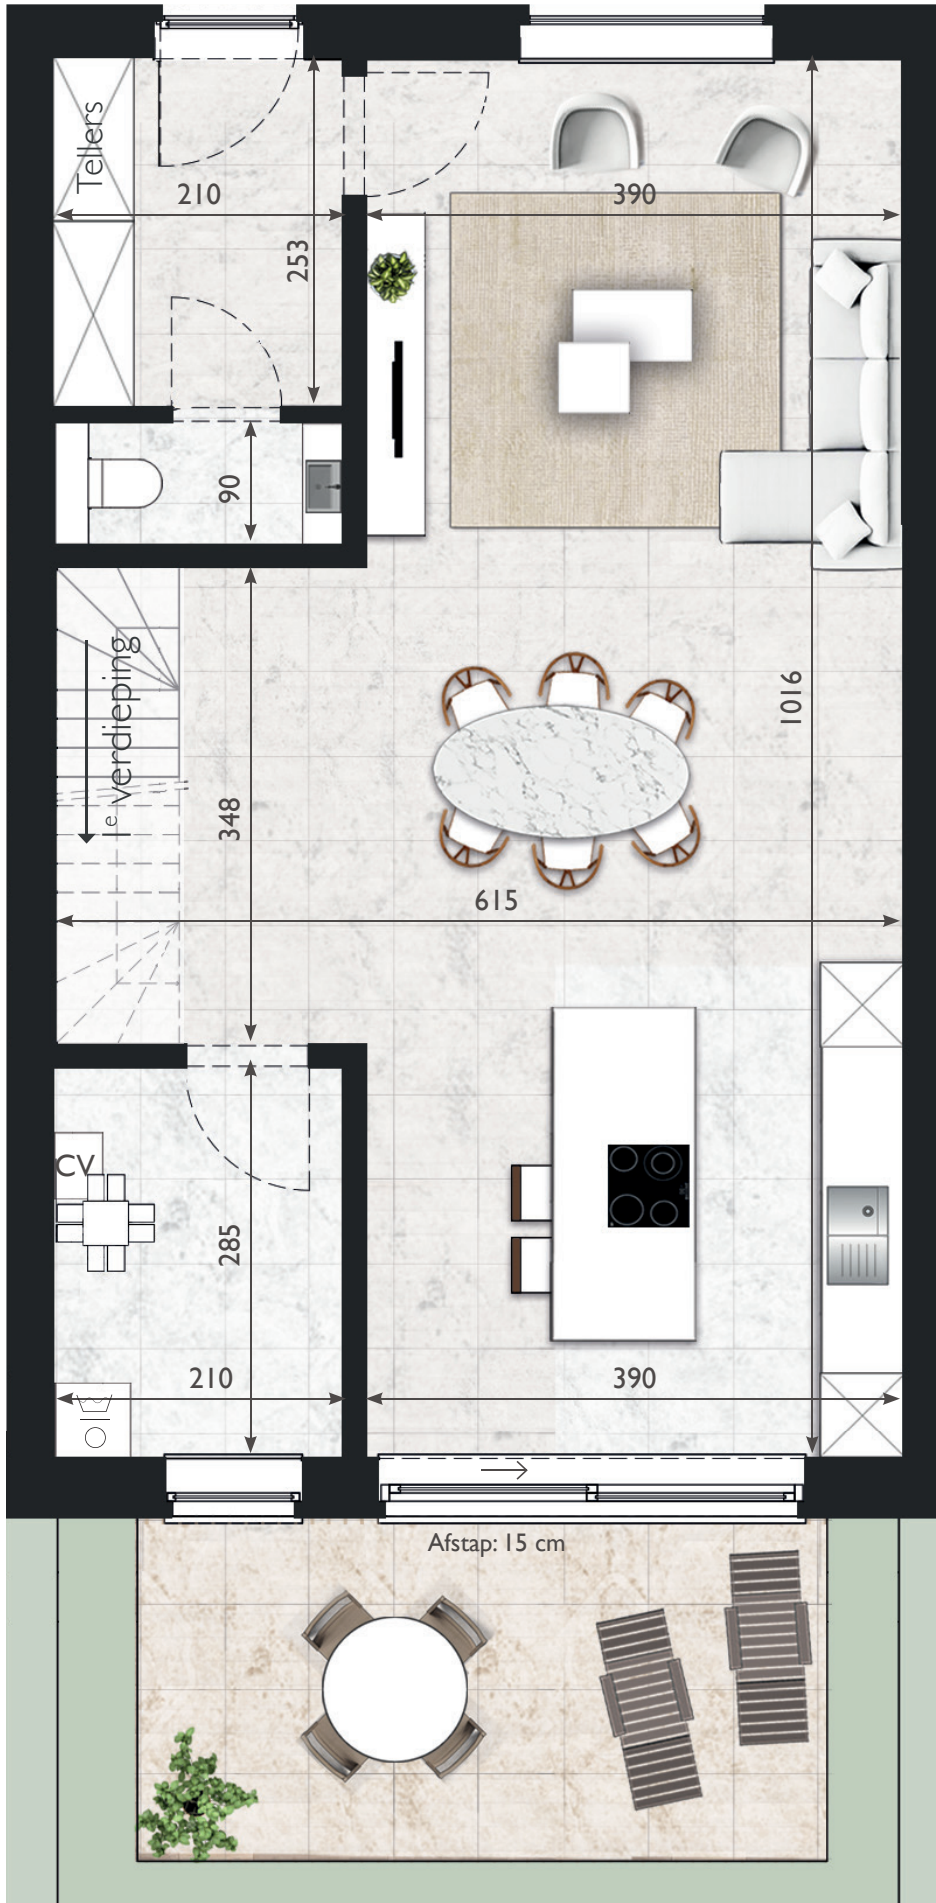

# Lenebos

GENTBRUGGE

## WONING 6

OPPERVLAKTE: 142 m<sup>2</sup>

GRONDOPP: 123 m<sup>2</sup>

eerste verdieping

Verkoop

**LANDBERGH**  
VASTGOED

Bouwheer

**POTRELL**

## WONING 6

OPPERVLAKTE: 142 m<sup>2</sup>

GRONDOPP: 123 m<sup>2</sup>

gelijkvloerse verdieping

Verkoop

**LANDBERGH**  
VASTGOED

Bouwheer

**POTRELL**