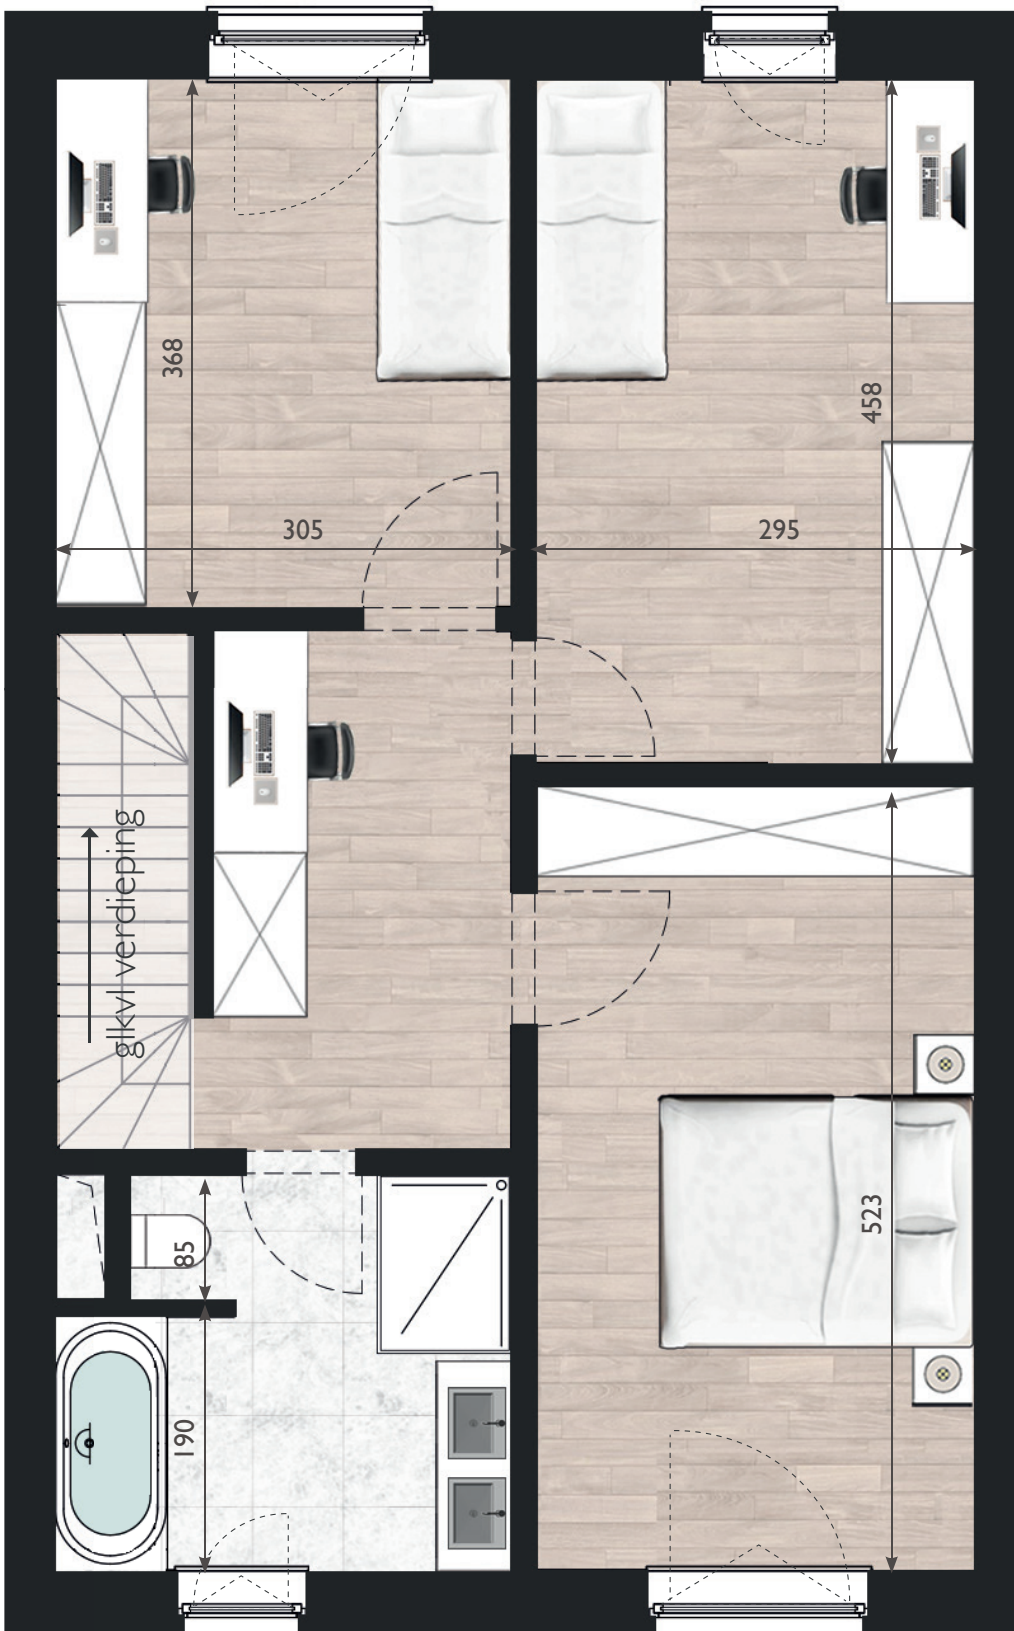

## WONING 6

OPPERVLAKTE: 142 m<sup>2</sup>

GRONDOPP: 123 m<sup>2</sup>

eerste verdieping

Verkoop

**LANDBERGH**  
VASTGOED

Bouwheer

**POTRELL**

## WONING 6

OPPERVLAKTE: 142 m<sup>2</sup>

GRONDOPP: 123 m<sup>2</sup>

gelijkvloerse verdieping

Verkoop

**LANDBERGH**  
VASTGOED

Bouwheer

**POTRELL**