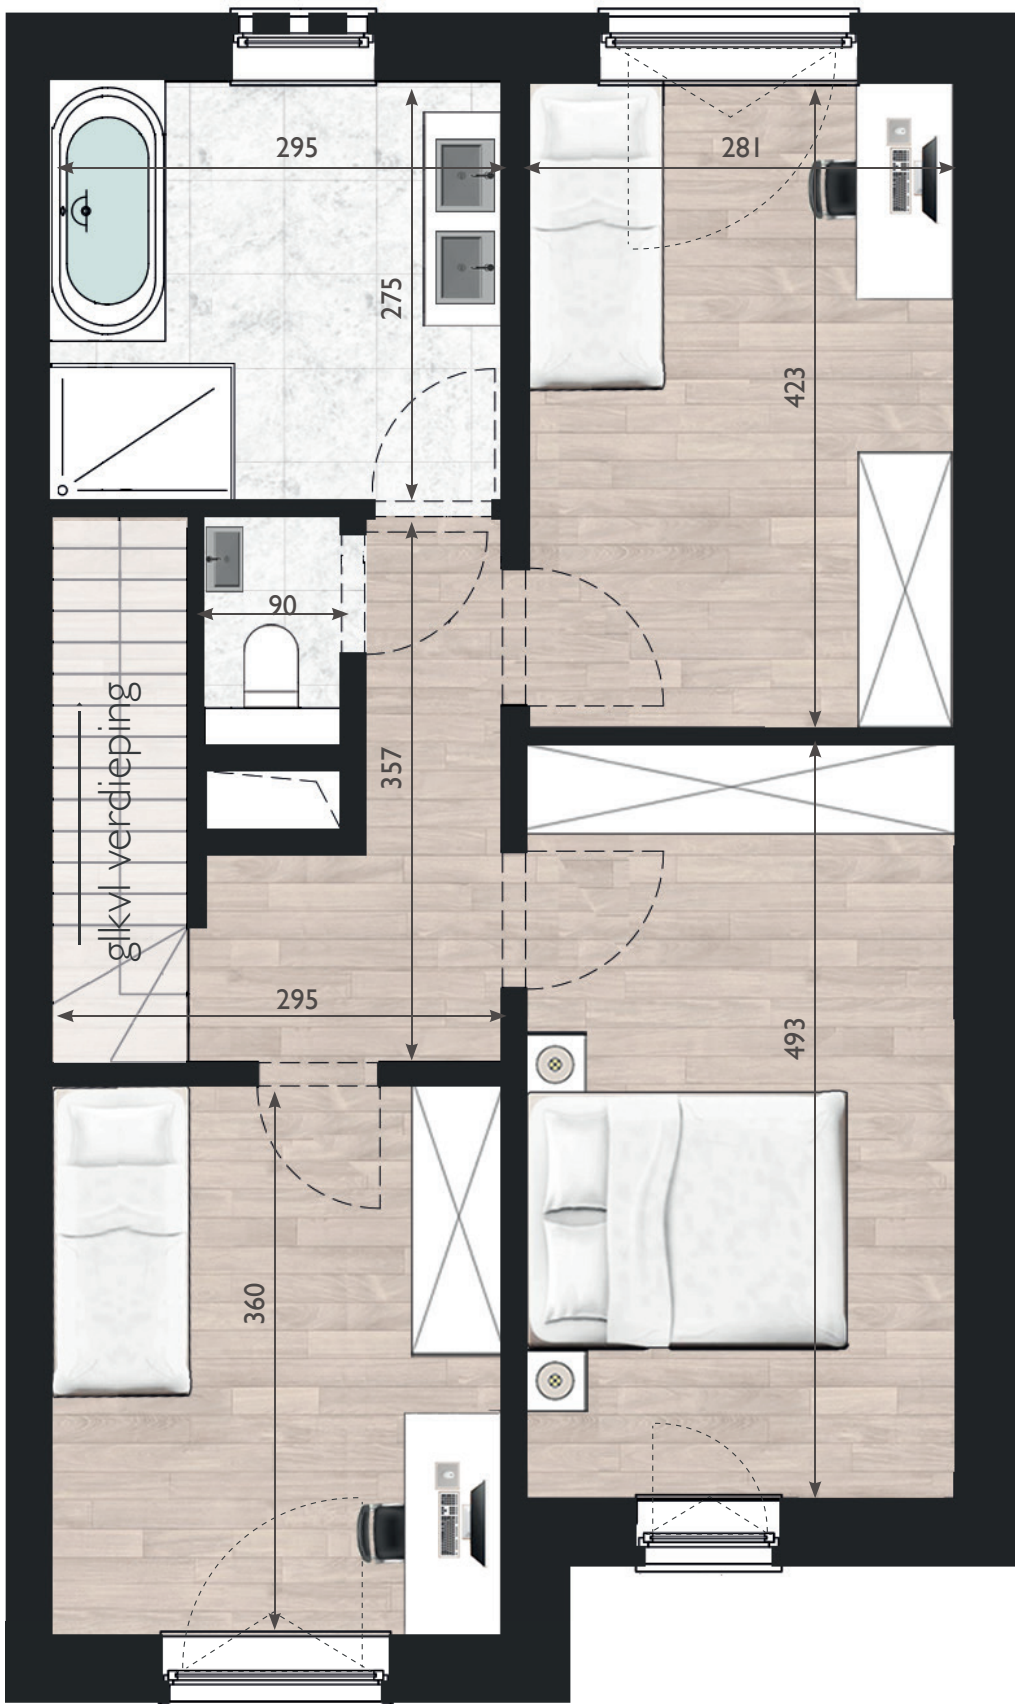

Lenebos

GENTBRUGGE

WONING 4

OPPERVLAKTE: 134,5 m²

GRONDOPP: 179 m²

eerste verdieping

Verkoop

LANDBERGH
VASTGOED

Bouwheer

POTRELL

WONING 4

OPPERVLAKTE: 134,5 m²

GRONDOPP: 179 m²

gelijkvloerse verdieping

Verkoop

LANDBERGH
VASTGOED