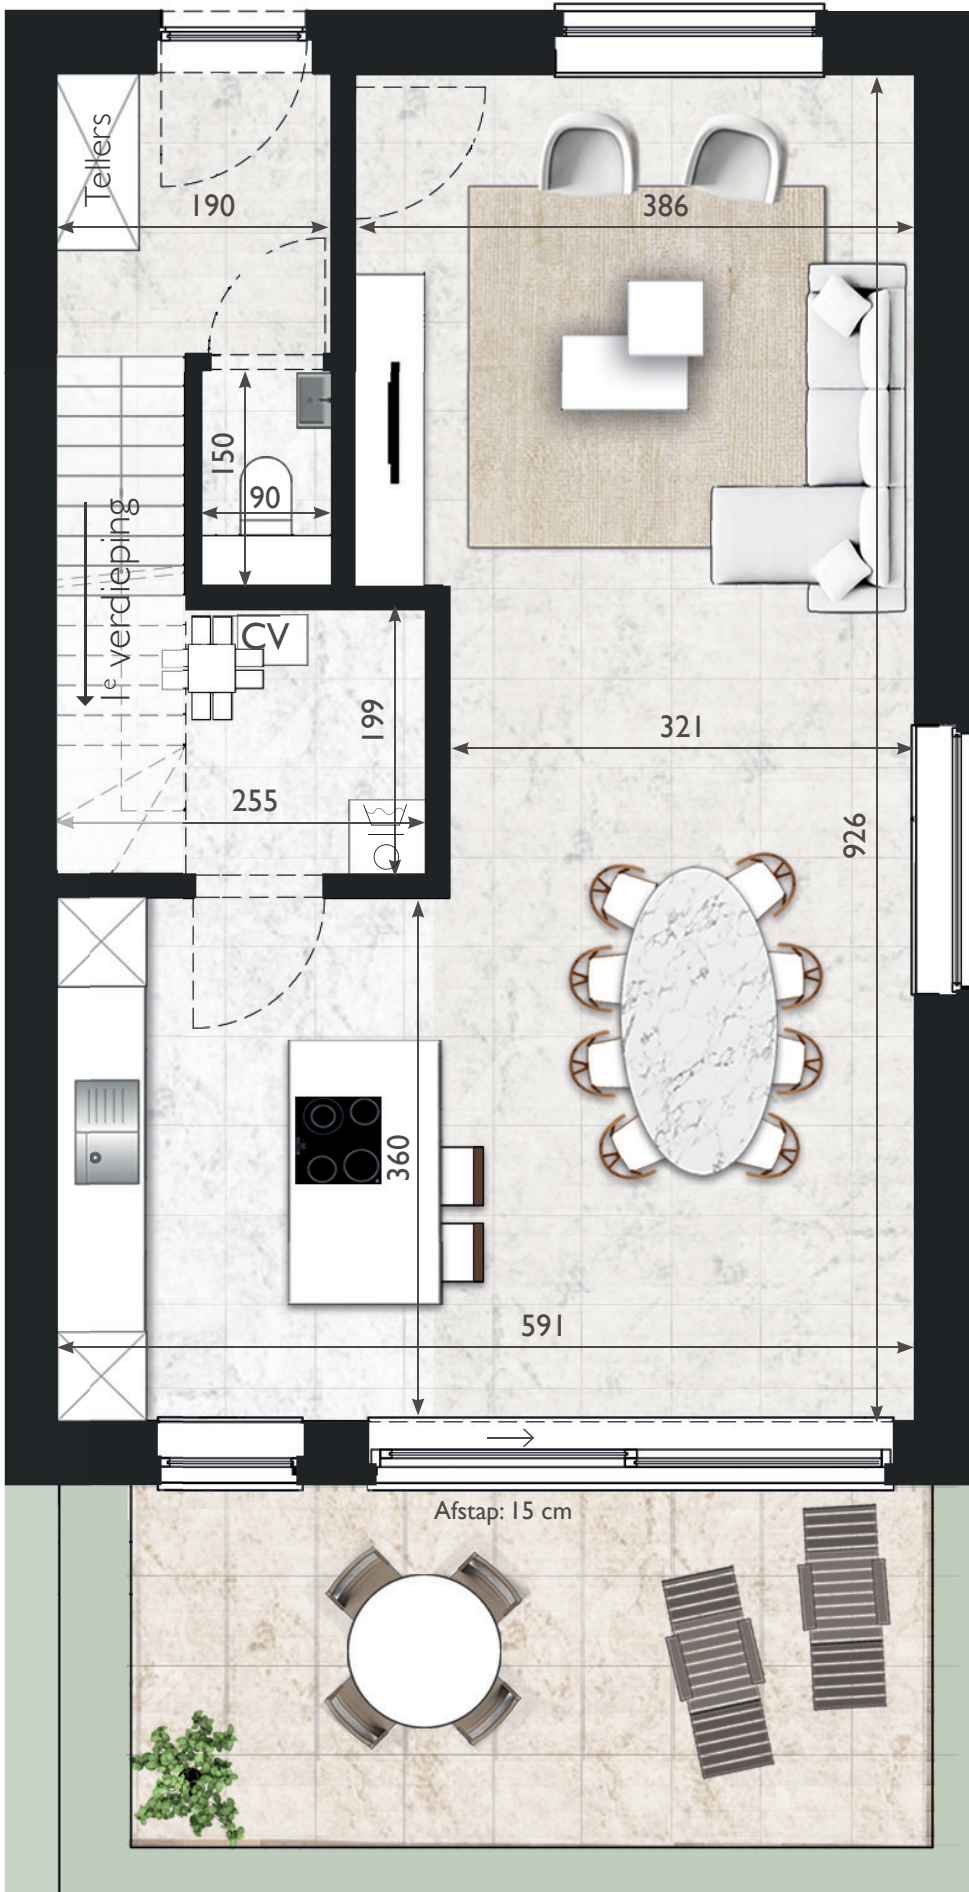

Lenebos

GENTBRUGGE

WONING 4

OPPERVLAKTE: 134,5 m²

GRONDOPP: 179 m²

eerste verdieping

Verkoop

LANDBERGH
VASTGOED

Bouwheer

POTRELL

WONING 4

OPPERVLAKTE: 134,5 m²

GRONDOPP: 179 m²

gelijkvloerse verdieping

Verkoop

LANDBERGH
VASTGOED