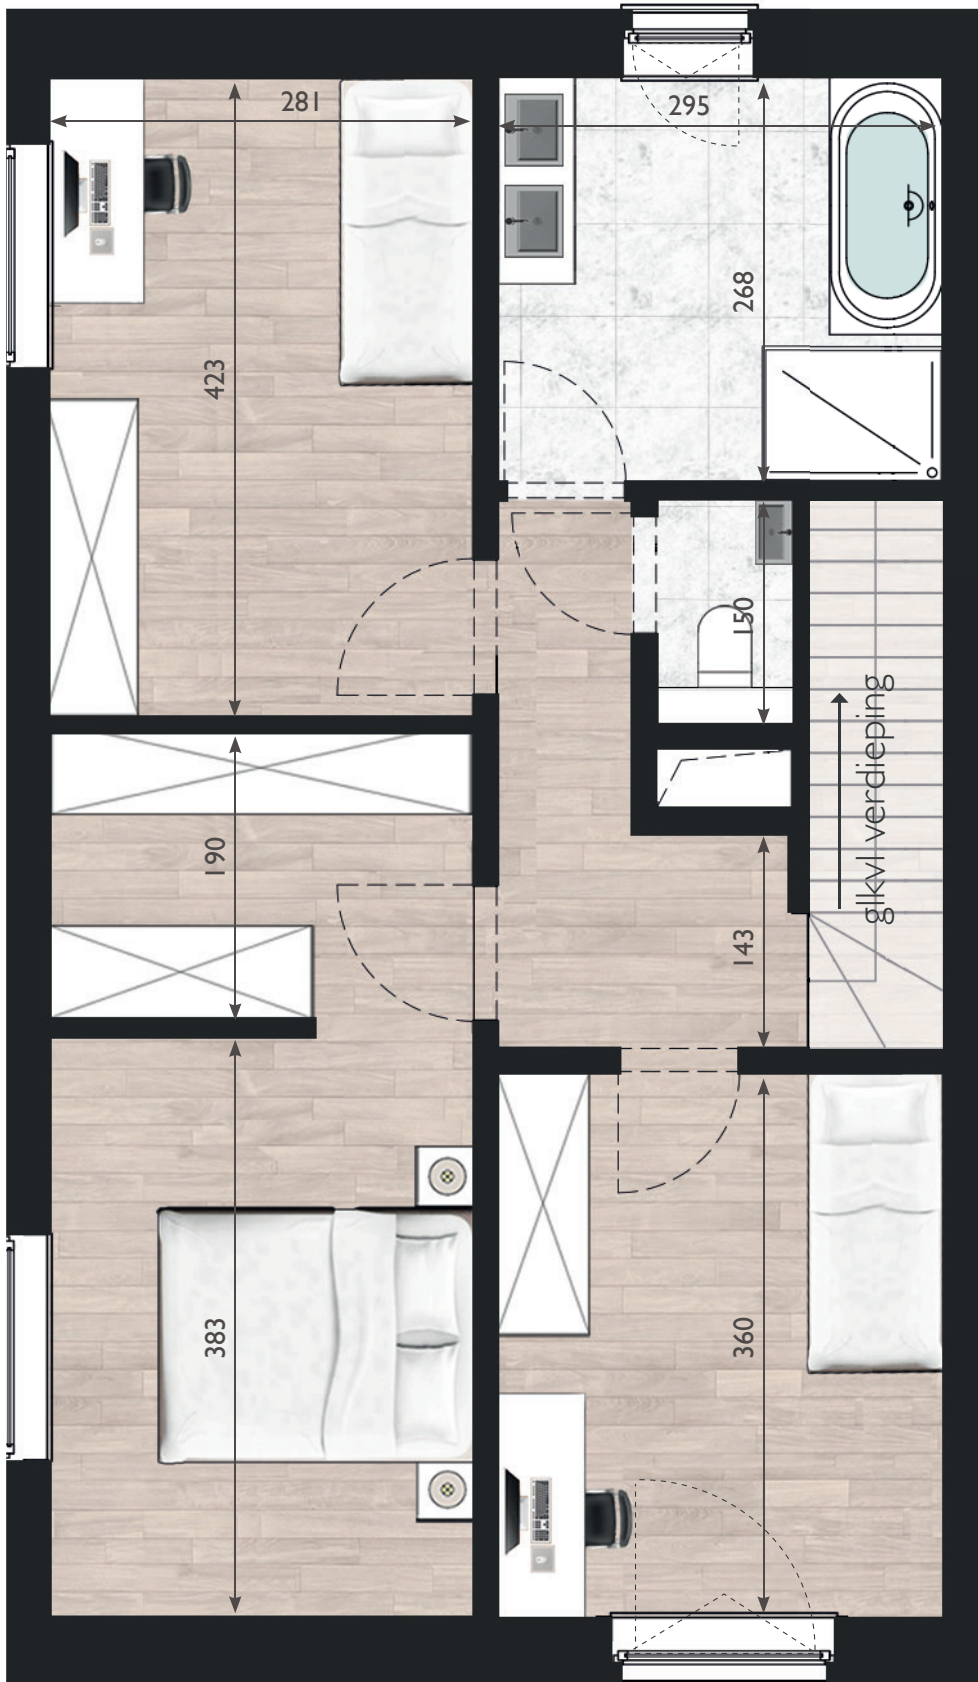

Lenebos

GENTBRUGGE

WONING 7

OPPERVLAKTE: 137,2 m²

GRONDOPP: 122 m²

eerste verdieping

Verkoop

LANDBERGH
VASTGOED

Bouwheer

POTRELL

Lenebos

GENTBRUGGE

WONING 7

OPPERVLAKTE: 137,2 m²

GRONDOPP: 122 m²

gelijkvloerse verdieping