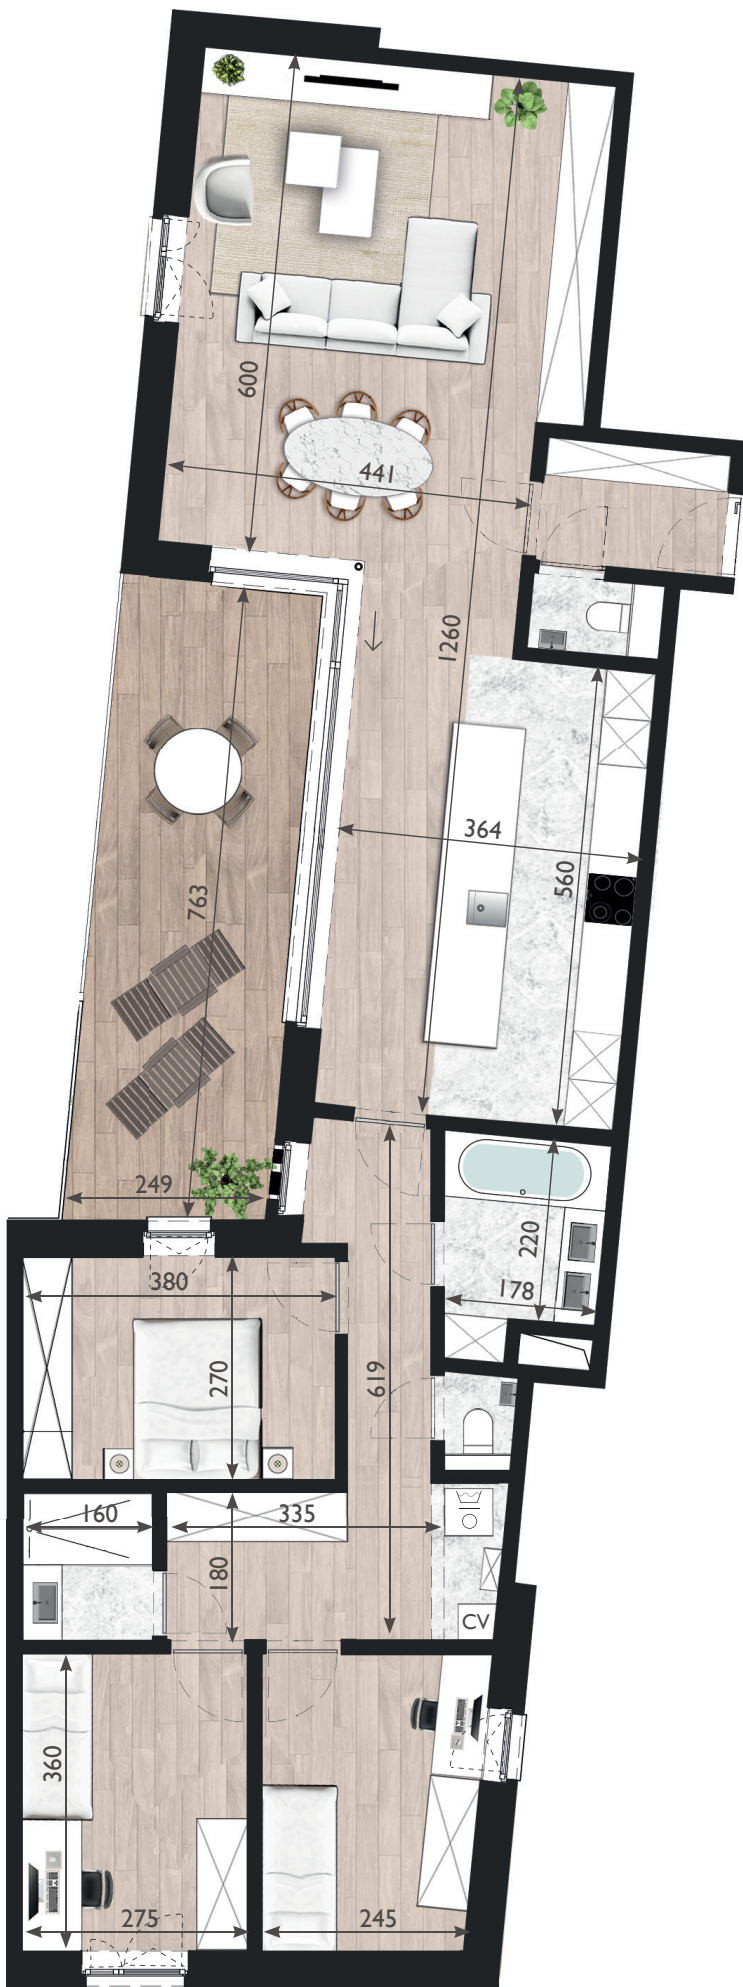

# rubano

## APPARTEMENT 18

OPPERVLAKTE: 133,5 m<sup>2</sup>

TERRAS: 21,6 m<sup>2</sup>

Verkoop

LANDBERGH  
VASTGOED

Bouwheer

aeterra