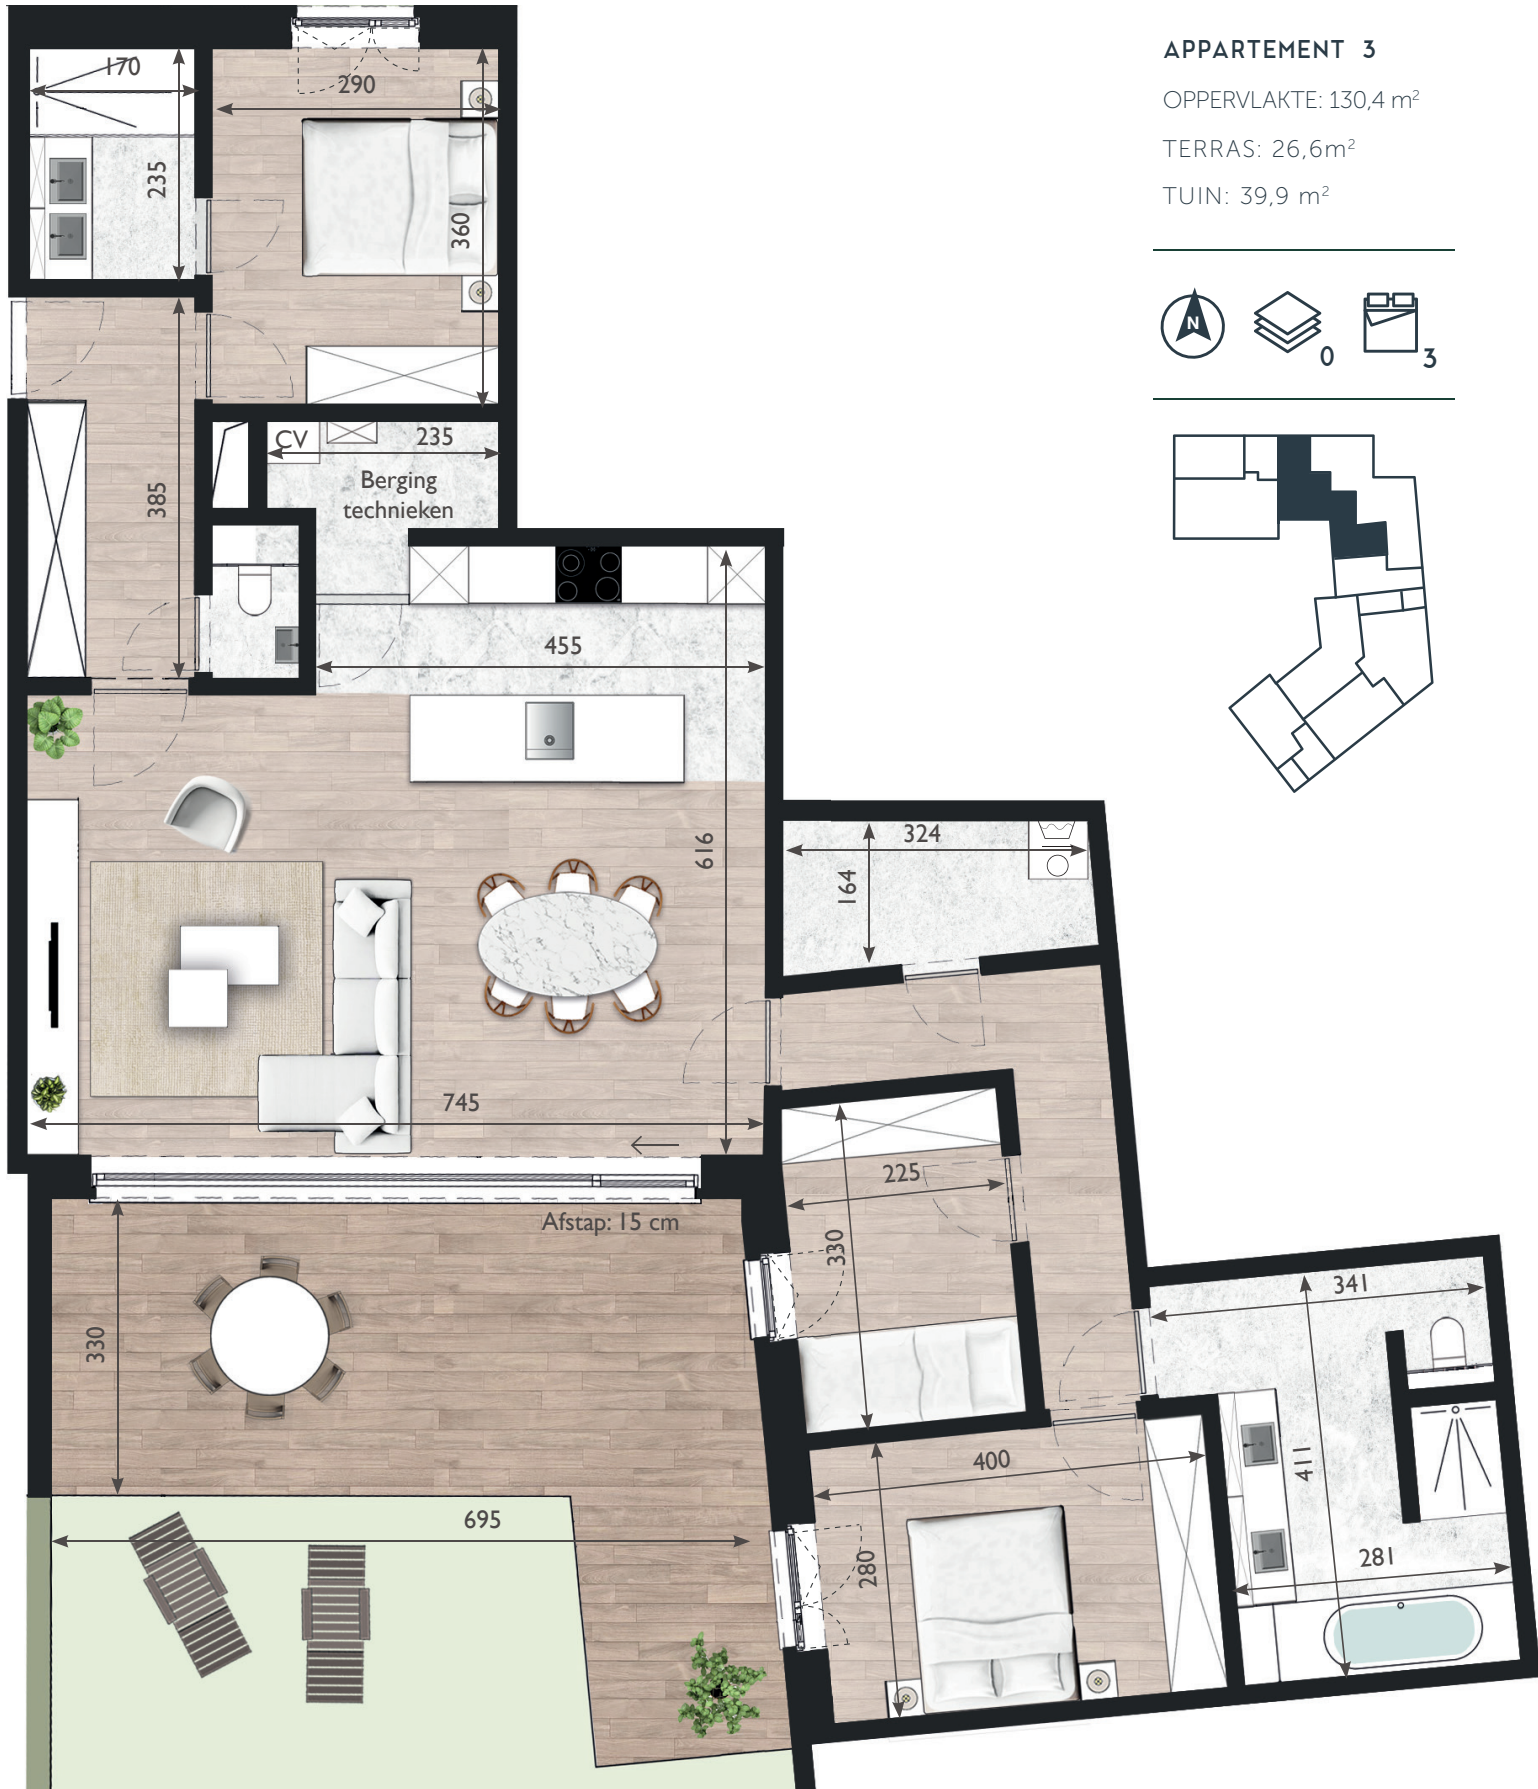

rubano

APPARTEMENT 3

OPPERVLAKTE: 130,4 m²

TERRAS: 26,6 m²

TUIN: 39,9 m²

Verkoop

LANDBERGH
VASTGOED

Bouwheer