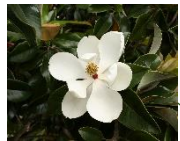

Plataanbomen tot 35m hoog, snelgroeiend

Wintereik (max 40m) Slank boom die goed groeit in vochtige atmosfeer

Moerascipres smalle piramideboom die geweldig staat in grote tuinen

Zwarte Tupo Middelgrote boom met piramidevorm en prachtige herfstkleuren

Magnolia: wintergroene boom met in de zomer heerlijk geurende ivoorwitte bloemen

- Hagen
- Gazon
- Wadi
- Choisya
- Beplanting
- Riet
- Bloemenrijk grasland
- Paden Maasgrind 4-16
- Vlonderpad

Wadibeplanting

- Marie Ballard/Herfstaster kleurt alles violetblauw
- Adderwortel: elegante donkerrode bloemen, lokt veel vlinders en bijtjes
- Zonnekruid: afkomstig van de zonnebloemfamilie, tovert warme tinten
- Ooievaarsbek: bloeit met roodpaarse bloemen die decoratief donker geaderd zijn