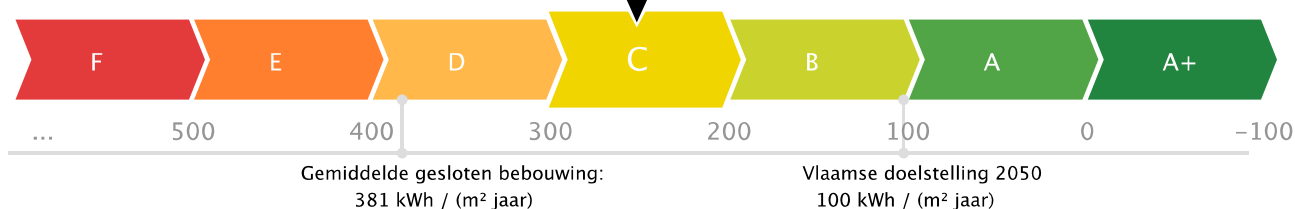

Energieprestatiecertificaat

Bestaand gebouw met woonfunctie

Visserij 56, 9000 Gent

woning, gesloten bebouwing

certificaatnummer: 20190607-0002167437-RES-1

Energie label

249 kWh / (m² jaar)

De energiescore en het energielabel van deze woning zijn bepaald via een theoretische berekening op basis van de bestaande toestand van het gebouw. Er wordt geen rekening gehouden met het gedrag en het werkelijke energieverbruik van de (vorige) bewoners. Hoe lager de energiescore, hoe beter.