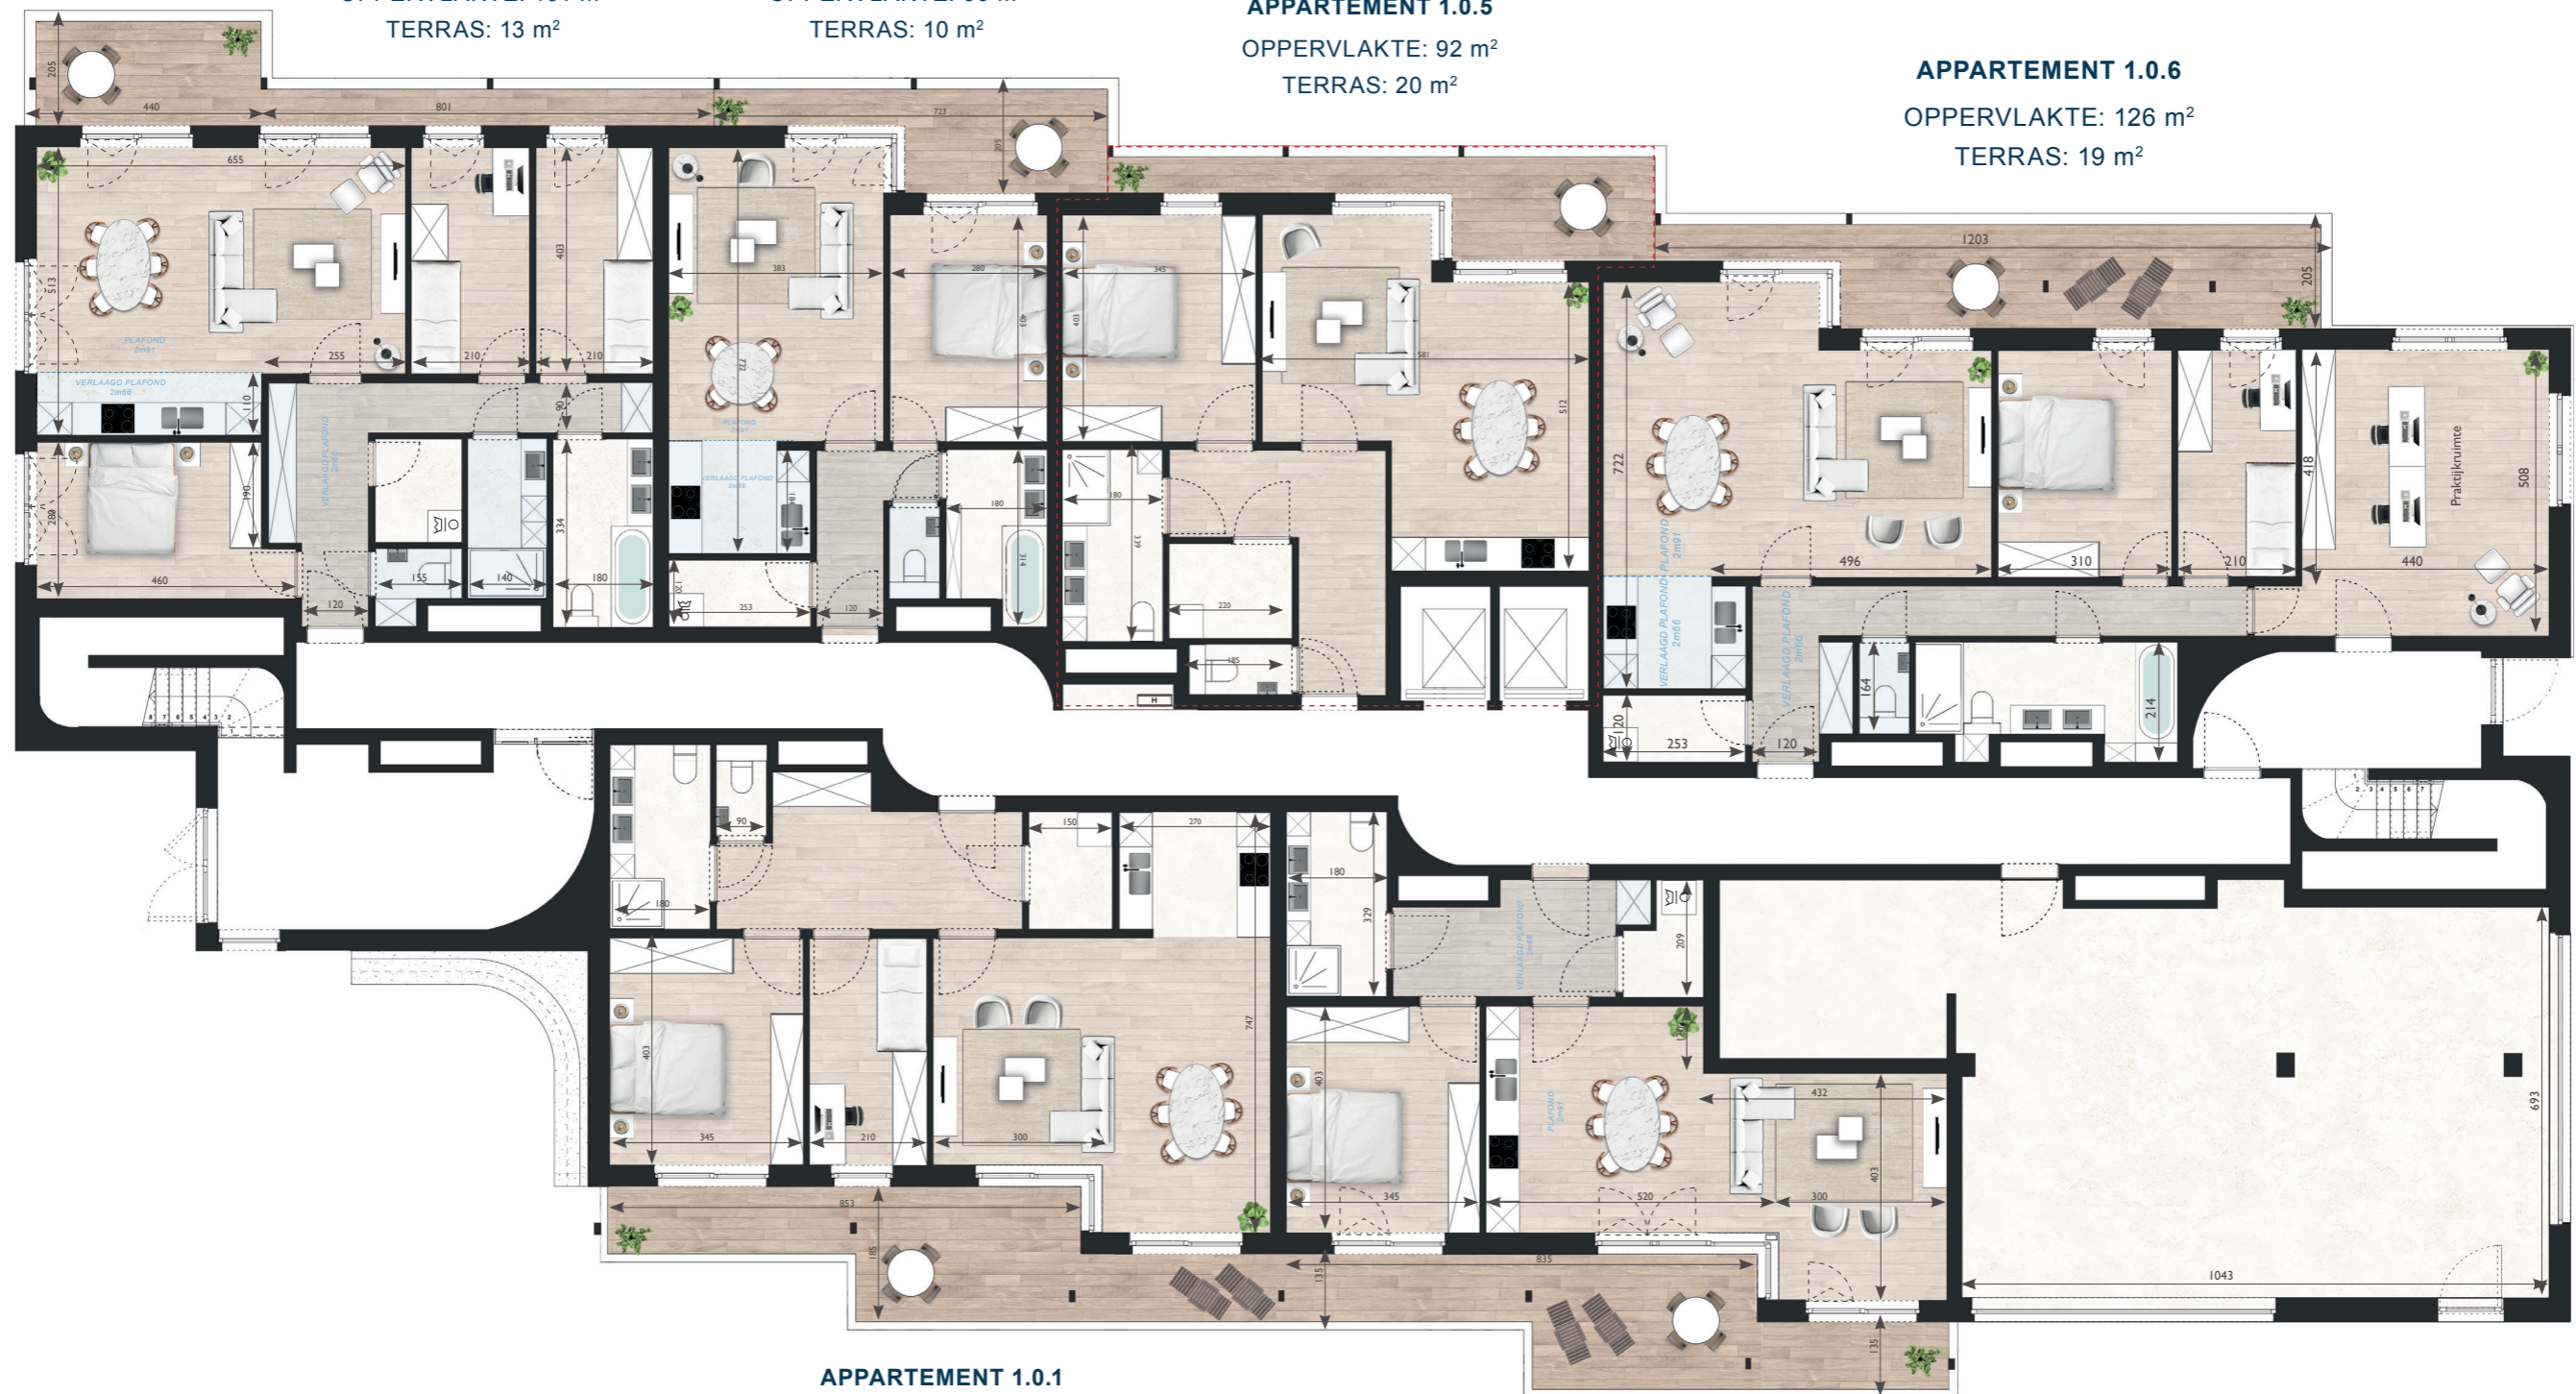

APPARTEMENT 1.0.3
OPPERVLAKTE: 101 m²
TERRAS: 13 m²

APPARTEMENT 1.0.4
OPPERVLAKTE: 60 m²
TERRAS: 10 m²

APPARTEMENT 1.0.5
OPPERVLAKTE: 92 m²
TERRAS: 20 m²

APPARTEMENT 1.0.6
OPPERVLAKTE: 126 m²
TERRAS: 19 m²

APPARTEMENT 1.0.1
OPPERVLAKTE: 75 m²
TERRAS: 11 m²

APPARTEMENT 1.0.2
OPPERVLAKTE: 73 m²
TERRAS: 20 m²

APPARTEMENT 1.0.0
OPPERVLAKTE: 100 m²