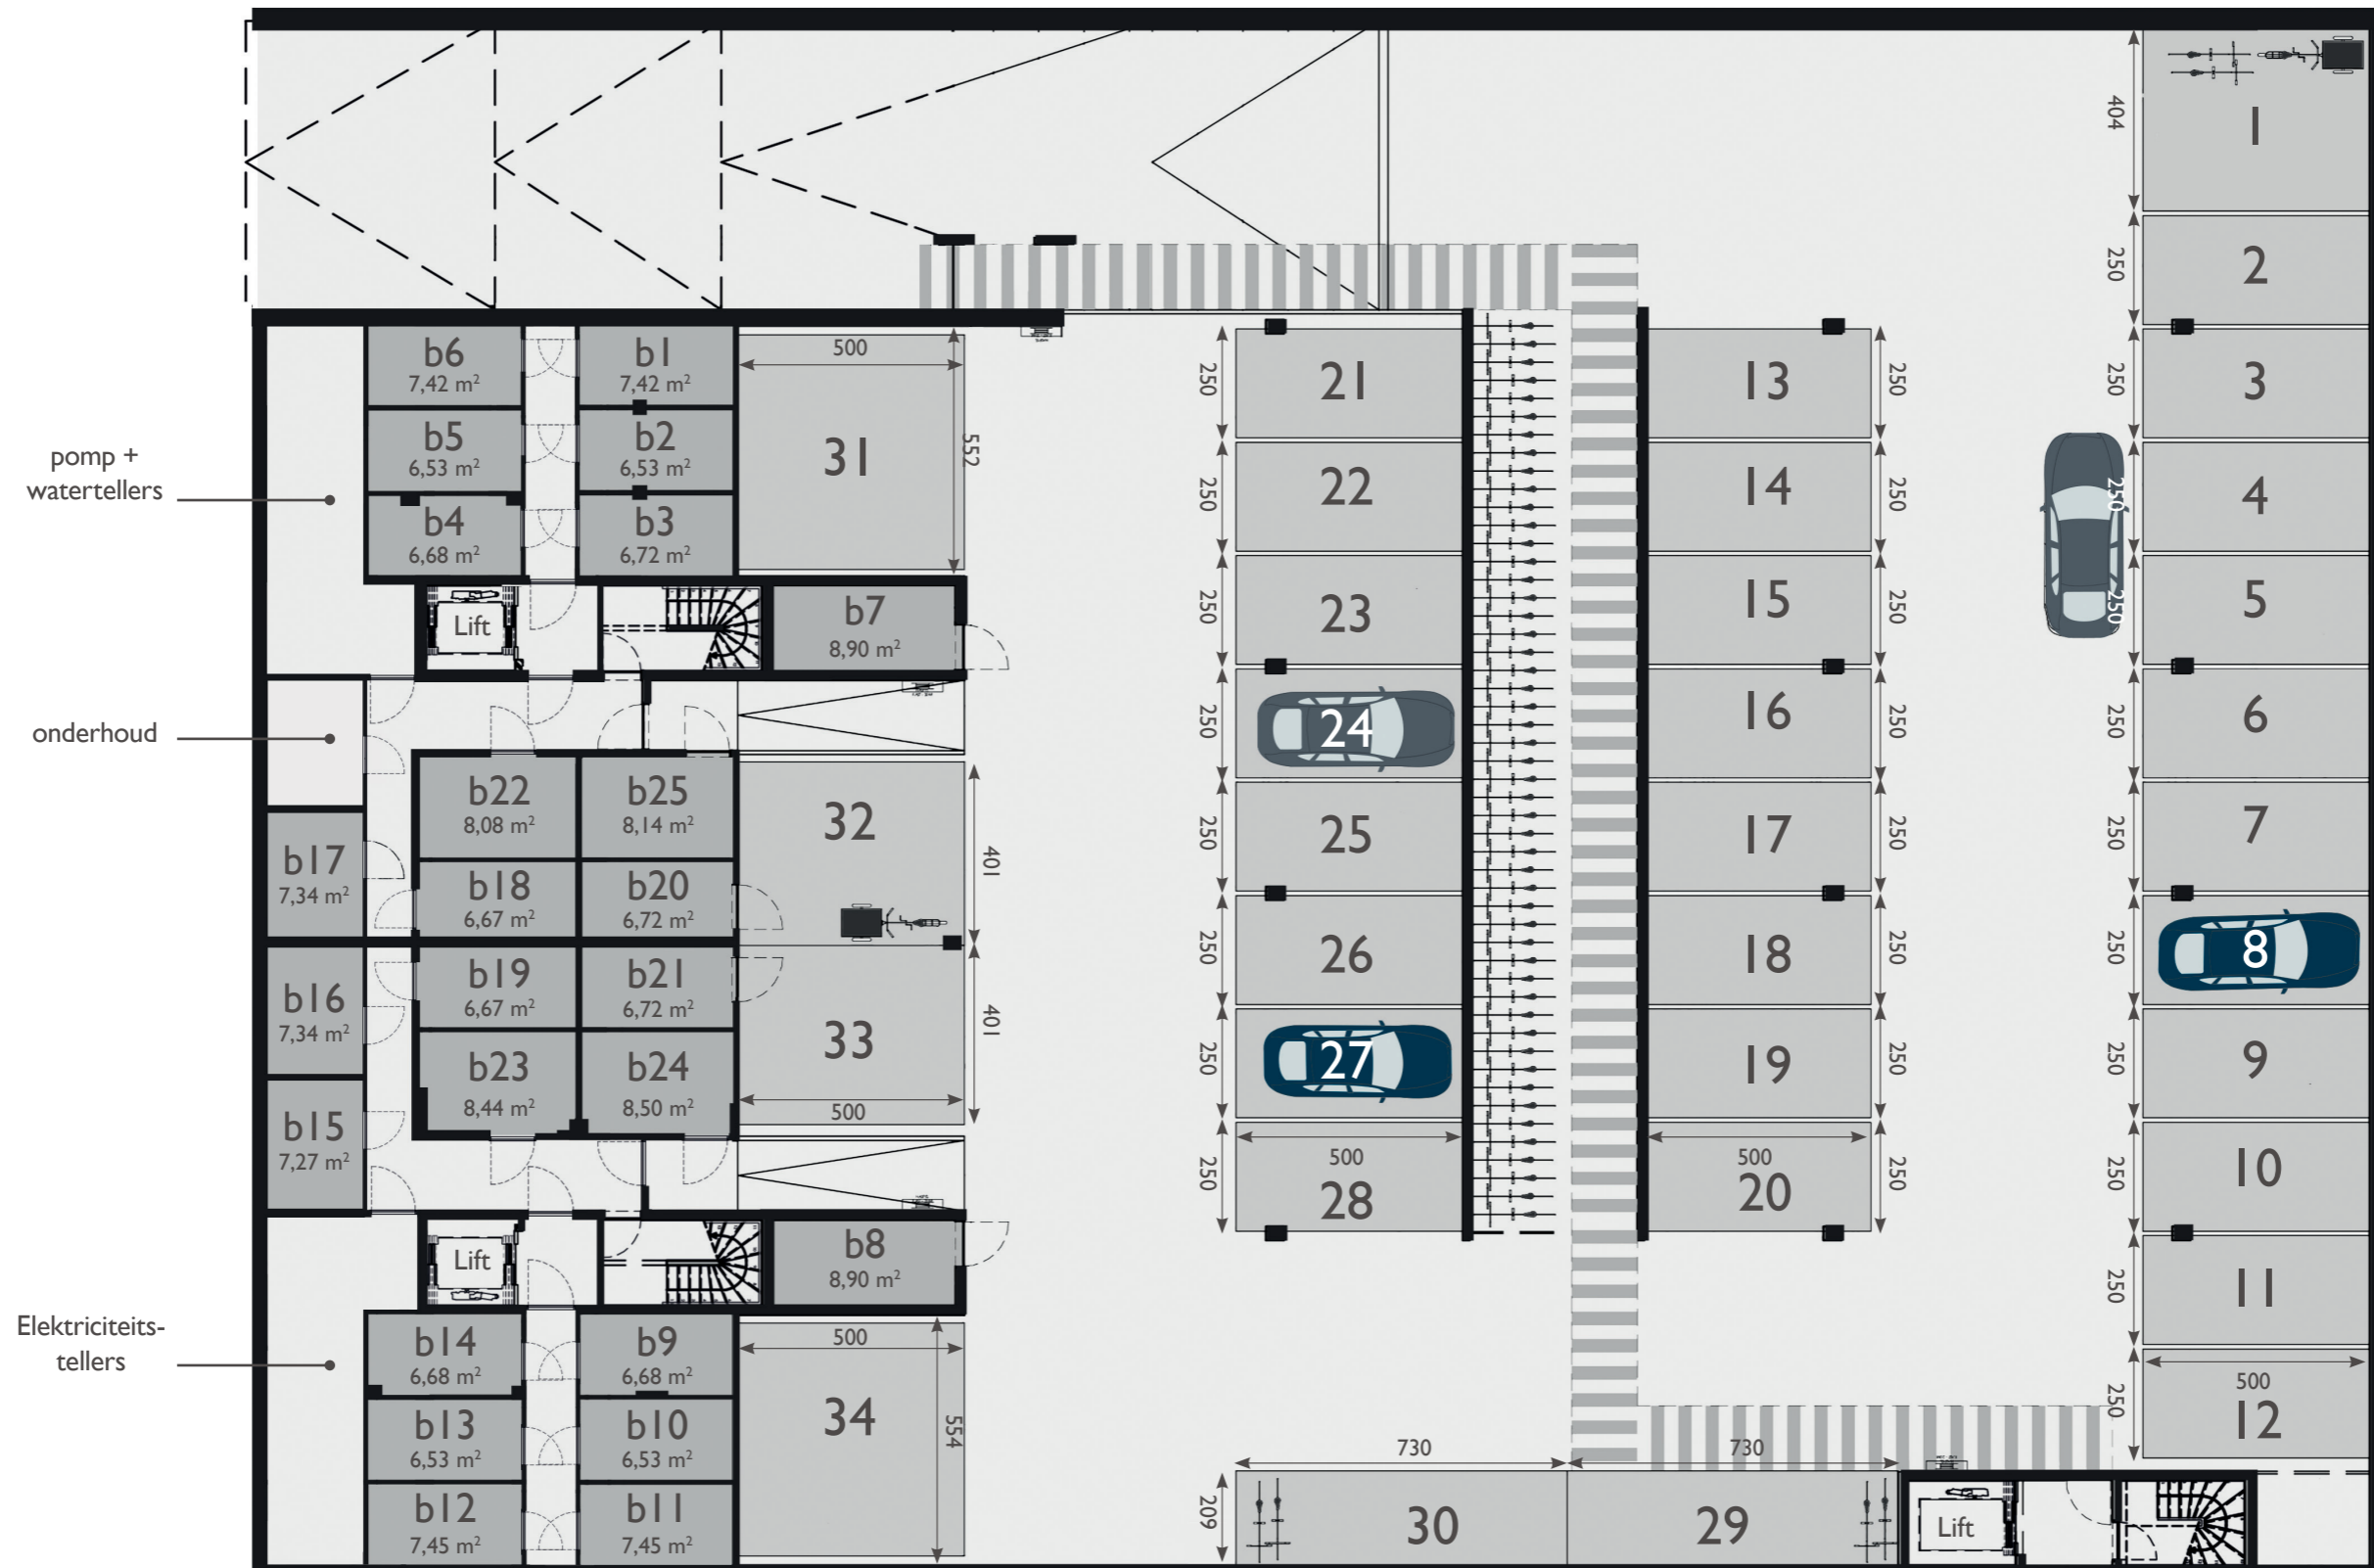

PARK LEON

WETTEREN

Verkoop

Bouwheer

RVS BOUWGROEP

Architect

Deze plannen kunnen afwijken van de uiteindelijke uitvoeringsplannen. De meubels zijn ter illustratie en de maten bij benadering, onder voorbehoud van de uitvoeringsplannen. Het veranderen van meubels en toestellen is mogelijk.