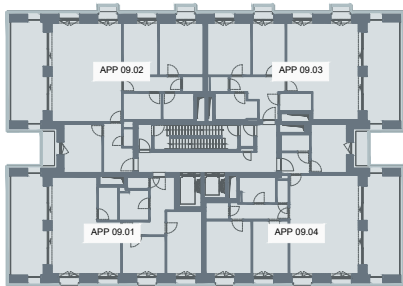

Verdiepingsplan E

Negende verdieping

De bouwpromotor behoudt zich van het recht om wijzigingen aan te brengen aan de plannen. Alle afmetingen dienen ter plaatse opgemeten te worden, afwijkingen in maatvoering ten opzichte van de plannen zijn mogelijk en geen voorwerp voor prijsherzieningen. Het getoonde meubilair is enkel ter illustratie. Voor het meubilair inbegrepen in de prijs geldt enkel de beknopte beschrijving. De indeling van de keukens en de badkamers wordt enkel ter illustratie meegedeeld. Voor meer detaillering in de plannen wordt verwezen naar de uitvoeringsplannen van de architect.