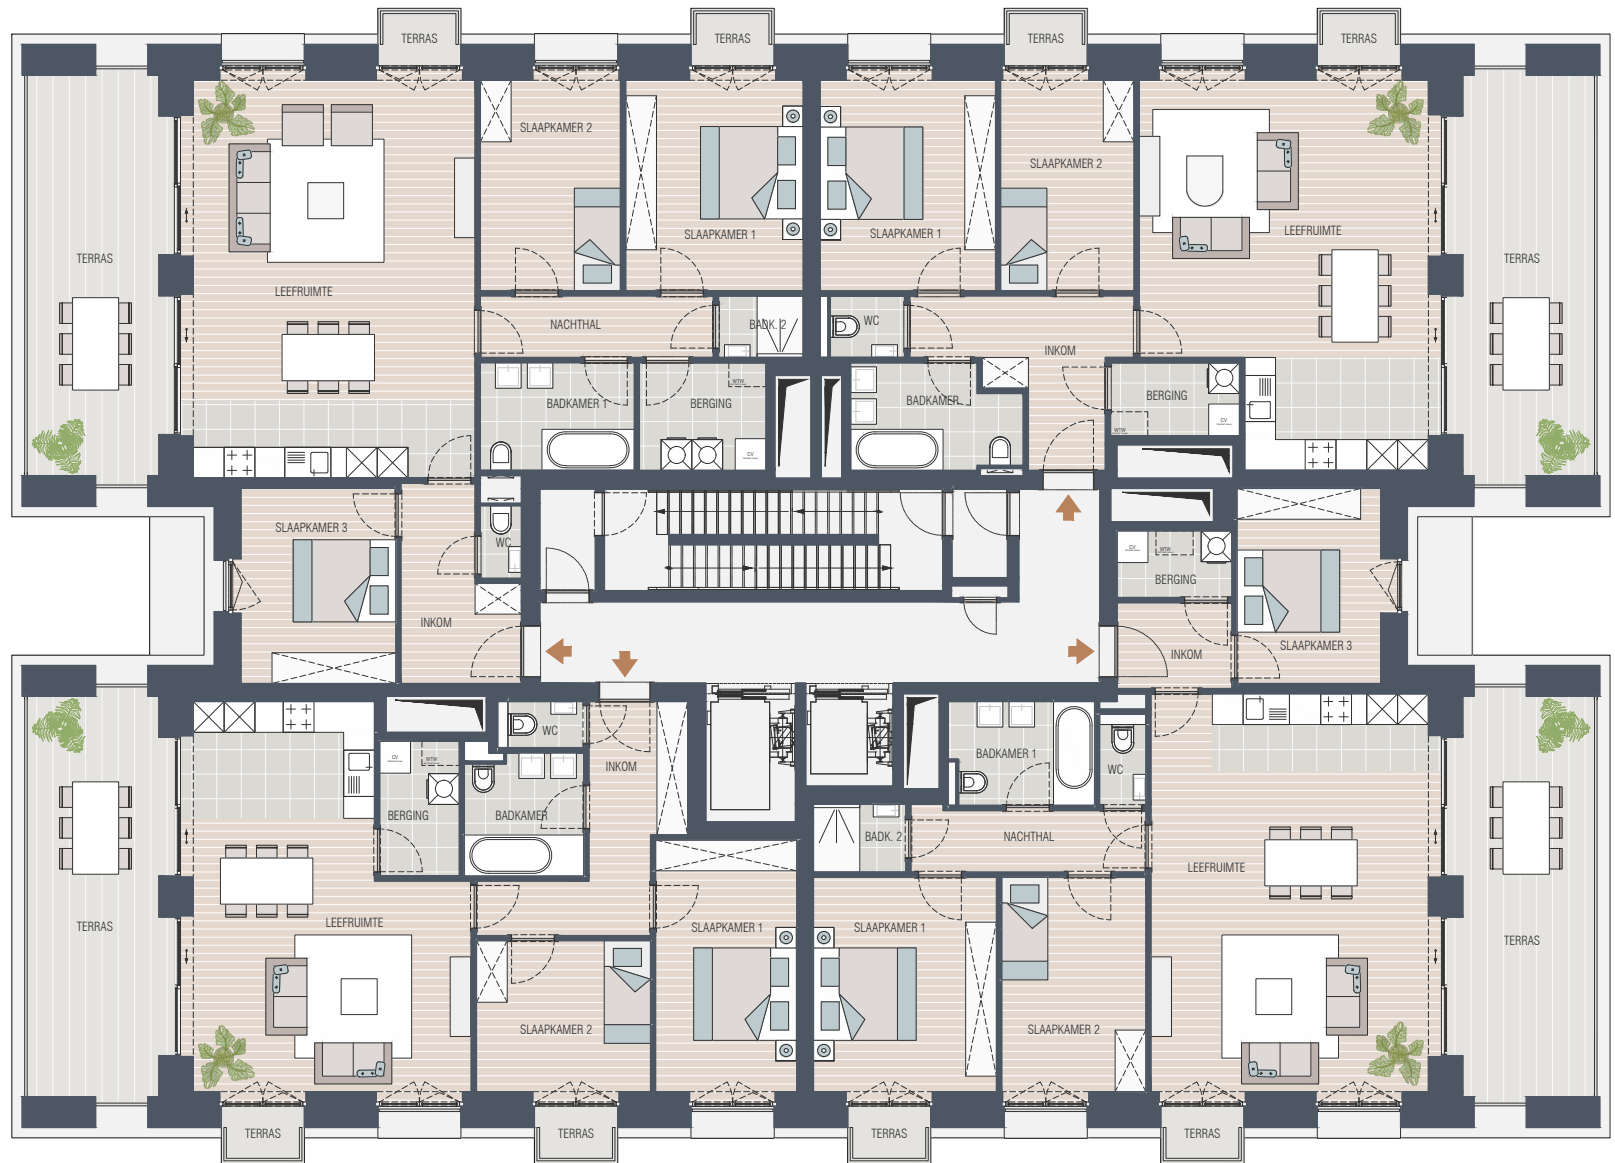

Verdiepingsplan E

Negende verdieping

De bouwpromotor behoudt zich van het recht om wijzigingen aan te brengen aan de plannen. Alle afmetingen dienen ter plaatse opgemeten te worden, afwijkingen in maatvoering ten opzichte van de plannen zijn mogelijk en geen voorwerp voor prijsherzieningen. Het getoonde meubilair is enkel ter illustratie. Voor het meubilair inbegrepen in de prijs geldt enkel de beknopte beschrijving. De indeling van de keukens en de badkamers wordt enkel ter illustratie meegedeeld. Voor meer detaillering in de plannen wordt verwezen naar de uitvoeringsplannen van de architect.