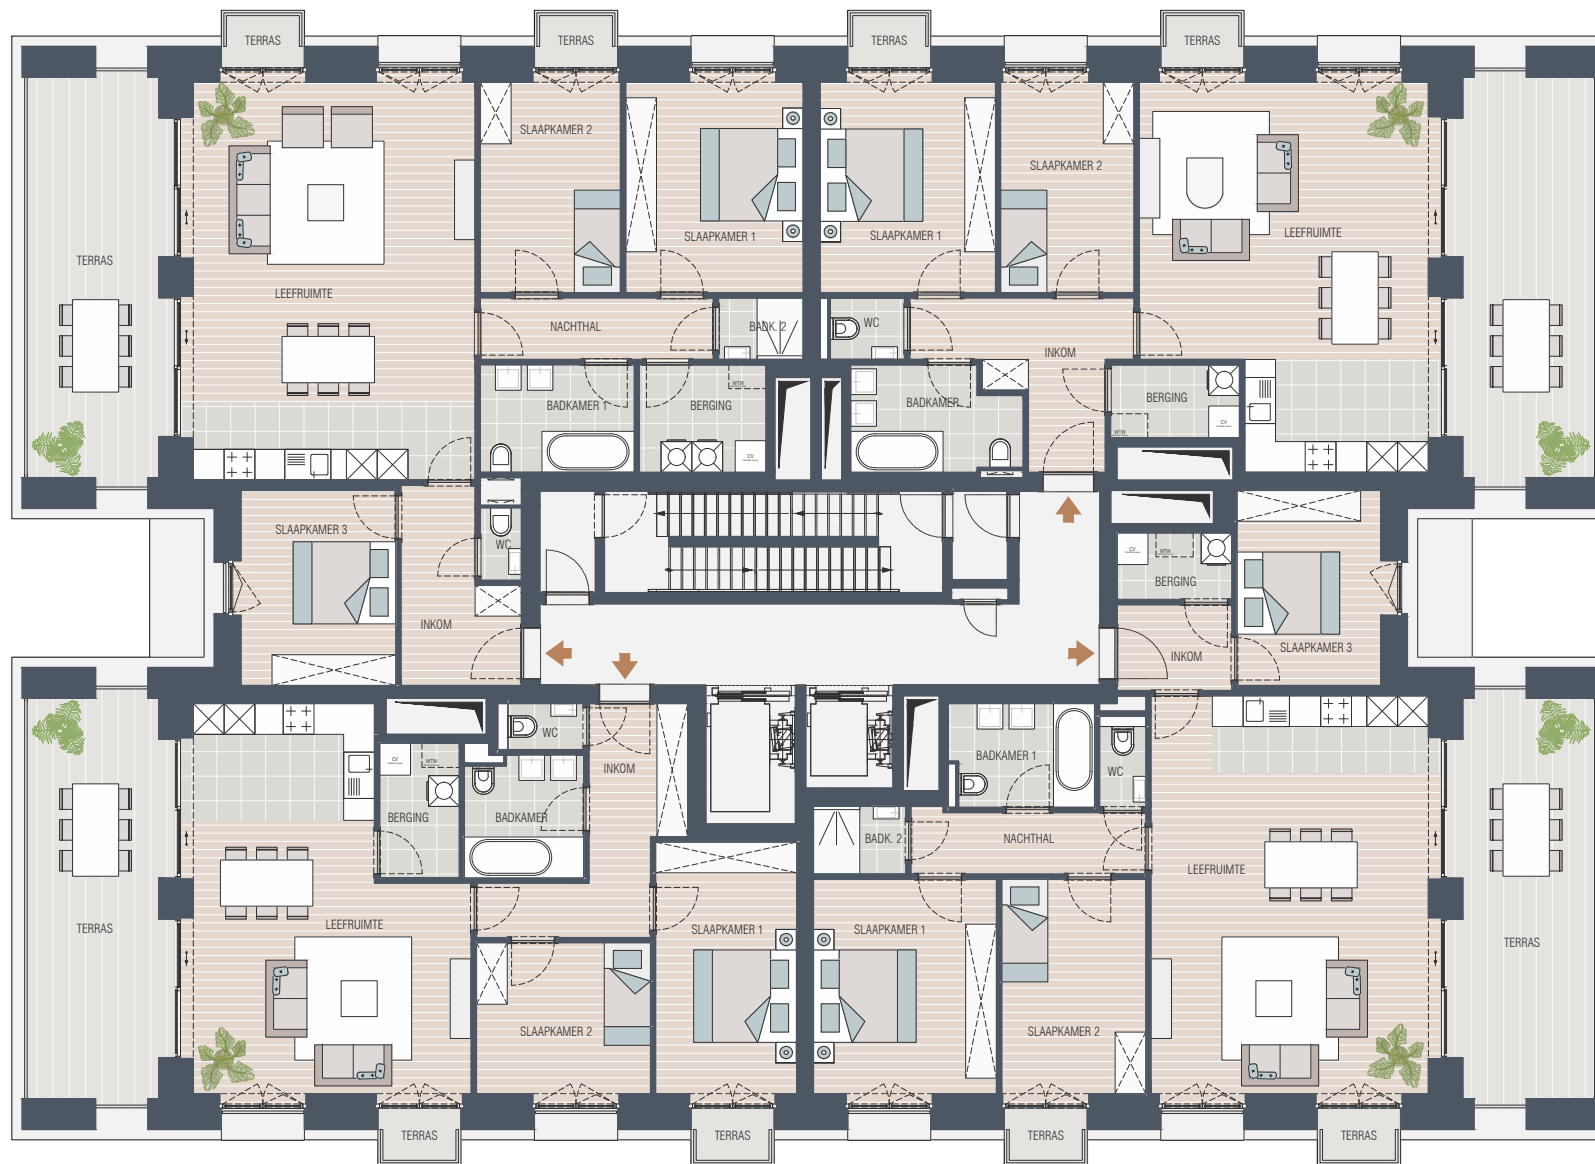

Verdiepingsplan E

Achtste verdieping

De bouwpromotor behoudt zich van het recht om wijzigingen aan te brengen aan de plannen. Alle afmetingen dienen ter plaatse opgemeten te worden, afwijkingen in maatvoering ten opzichte van de plannen zijn mogelijk en geen voorwerp voor prijsherzieningen. Het getoonde meubilair is enkel ter illustratie. Voor het meubilair inbegrepen in de prijs geldt enkel de beknopte beschrijving. De indeling van de keukens en de badkamers wordt enkel ter illustratie meegedeeld. Voor meer detaillering in de plannen wordt verwezen naar de uitvoeringsplannen van de architect.