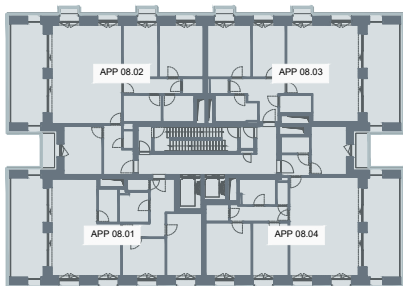

Verdiepingsplan E

Achtste verdieping

De bouwpromotor behoudt zich van het recht om wijzigingen aan te brengen aan de plannen. Alle afmetingen dienen ter plaatse opgemeten te worden, afwijkingen in maatvoering ten opzichte van de plannen zijn mogelijk en geen voorwerp voor prijsherzieningen. Het getoonde meubilair is enkel ter illustratie. Voor het meubilair inbegrepen in de prijs geldt enkel de beknopte beschrijving. De indeling van de keukens en de badkamers wordt enkel ter illustratie meegedeeld. Voor meer detaillering in de plannen wordt verwezen naar de uitvoeringsplannen van de architect.