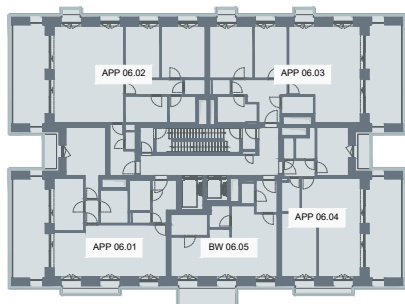

Verdiepingsplan E

Zesde verdieping

De bouwpromotor behoudt zich van het recht om wijzigingen aan te brengen aan de plannen. Alle afmetingen dienen ter plaatse opgemeten te worden, afwijkingen in maatvoering ten opzichte van de plannen zijn mogelijk en geen voorwerp voor prijsherzieningen. Het getoonde meubilair is enkel ter illustratie. Voor het meubilair inbegrepen in de prijs geldt enkel de beknopte beschrijving. De indeling van de keukens en de badkamers wordt enkel ter illustratie meegedeeld. Voor meer detaillering in de plannen wordt verwezen naar de uitvoeringsplannen van de architect.