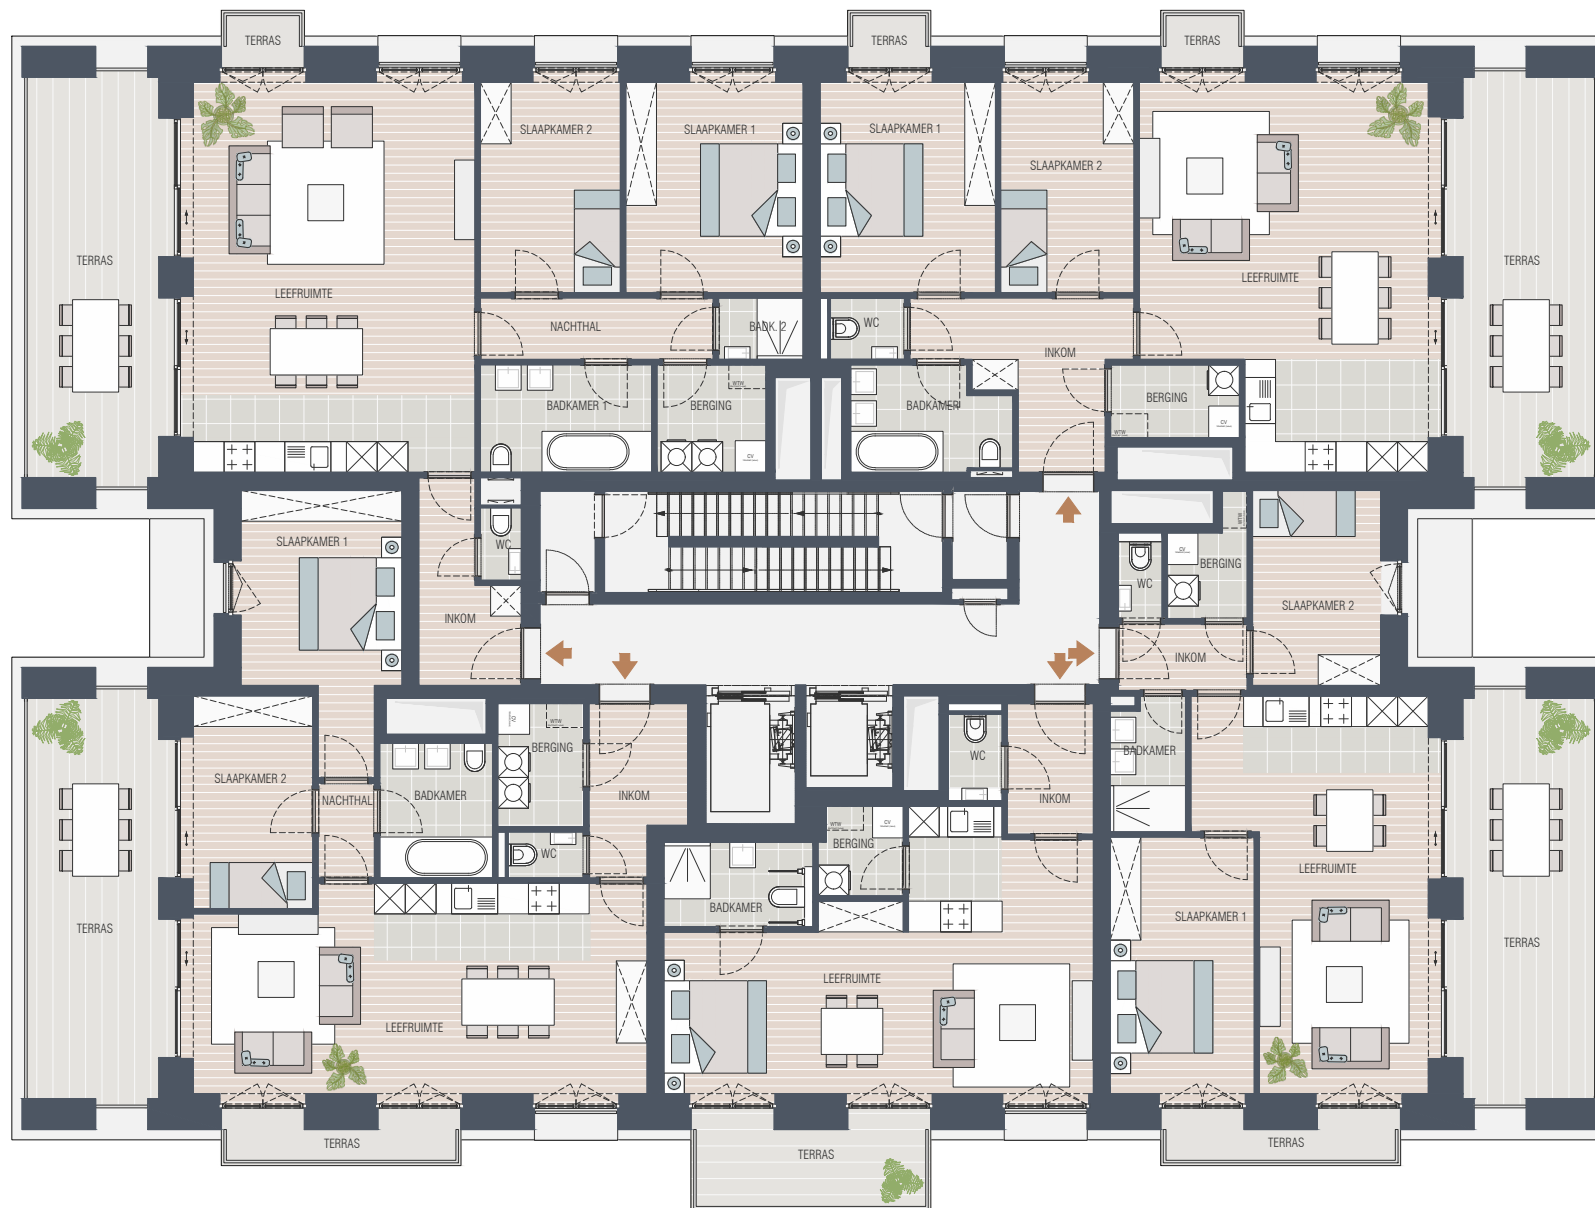

Verdiepingsplan E

Zesde verdieping

De bouwpromotor behoudt zich van het recht om wijzigingen aan te brengen aan de plannen. Alle afmetingen dienen ter plaatse opgemeten te worden, afwijkingen in maatvoering ten opzichte van de plannen zijn mogelijk en geen voorwerp voor prijsherzieningen. Het getoonde meubilair is enkel ter illustratie. Voor het meubilair inbegrepen in de prijs geldt enkel de beknopte beschrijving. De indeling van de keukens en de badkamers wordt enkel ter illustratie meegedeeld. Voor meer detaillering in de plannen wordt verwezen naar de uitvoeringsplannen van de architect.