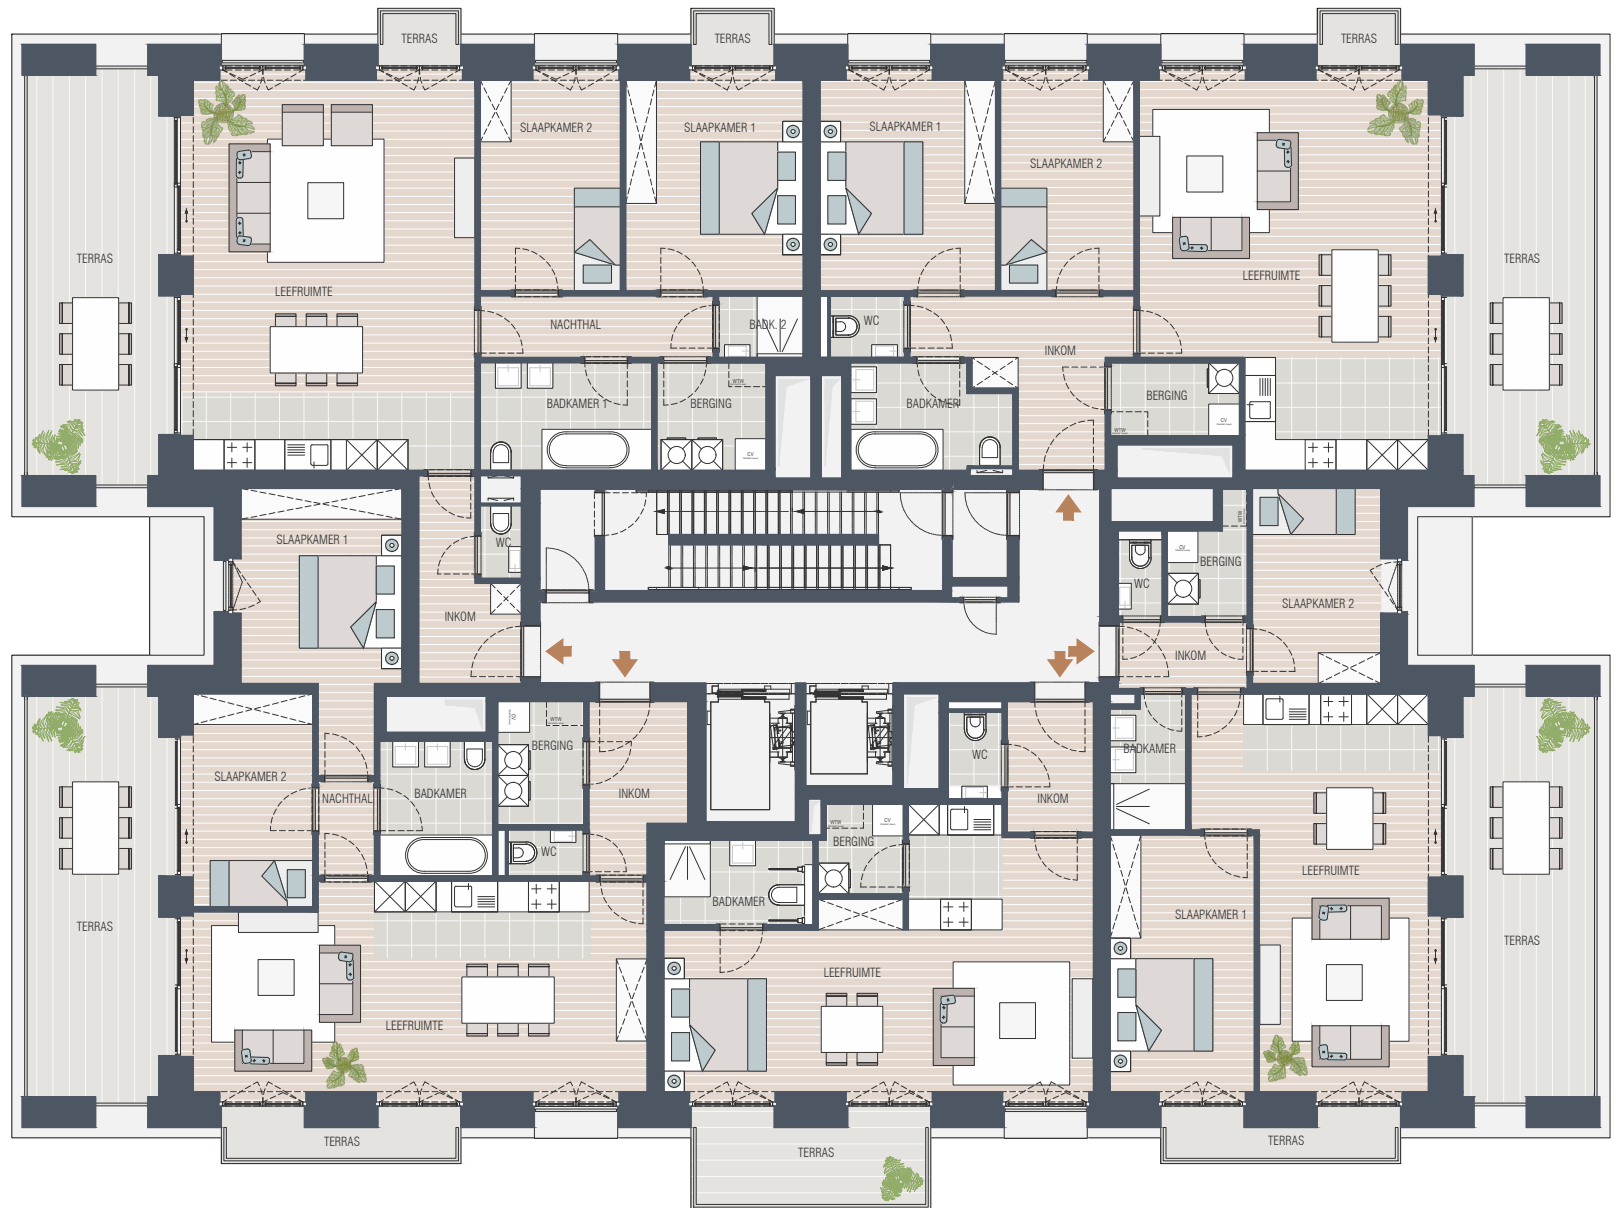

Verdiepingsplan E

Vijfde verdieping

De bouwpromotor behoudt zich van het recht om wijzigingen aan te brengen aan de plannen. Alle afmetingen dienen ter plaatse opgemeten te worden, afwijkingen in maatvoering ten opzichte van de plannen zijn mogelijk en geen voorwerp voor prijsherzieningen. Het getoonde meubilair is enkel ter illustratie. Voor het meubilair inbegrepen in de prijs geldt enkel de beknopte beschrijving. De indeling van de keukens en de badkamers wordt enkel ter illustratie meegedeeld. Voor meer detaillering in de plannen wordt verwezen naar de uitvoeringsplannen van de architect.