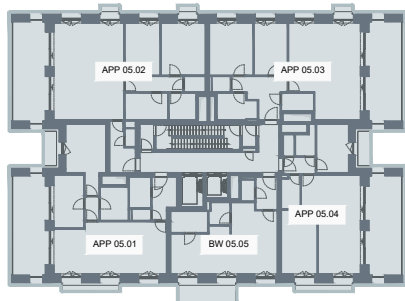

Verdiepingsplan E

Vijfde verdieping

De bouwpromotor behoudt zich van het recht om wijzigingen aan te brengen aan de plannen. Alle afmetingen dienen ter plaatse opgemeten te worden, afwijkingen in maatvoering ten opzichte van de plannen zijn mogelijk en geen voorwerp voor prijsherzieningen. Het getoonde meubilair is enkel ter illustratie. Voor het meubilair inbegrepen in de prijs geldt enkel de beknopte beschrijving. De indeling van de keukens en de badkamers wordt enkel ter illustratie meegedeeld. Voor meer detaillering in de plannen wordt verwezen naar de uitvoeringsplannen van de architect.