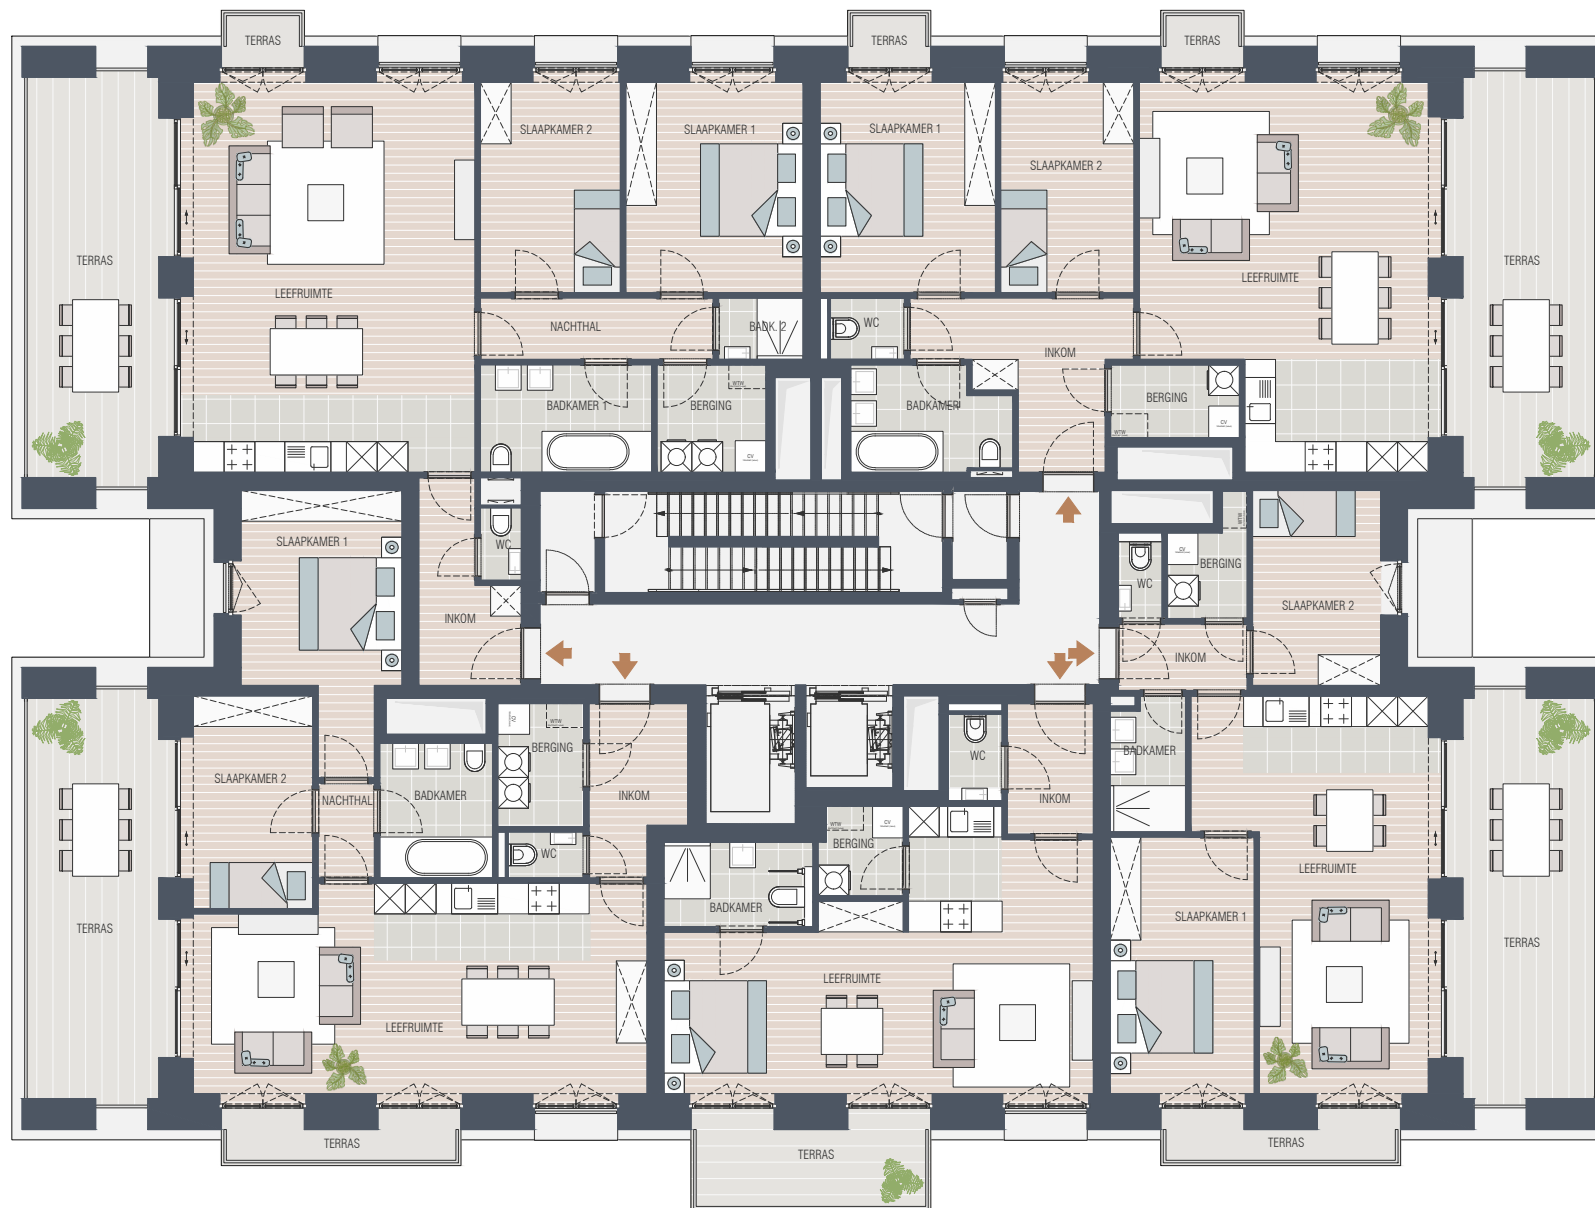

Verdiepingsplan E

Vierde verdieping

De bouwpromotor behoudt zich van het recht om wijzigingen aan te brengen aan de plannen. Alle afmetingen dienen ter plaatse opgemeten te worden, afwijkingen in maatvoering ten opzichte van de plannen zijn mogelijk en geen voorwerp voor prijsherzieningen. Het getoonde meubilair is enkel ter illustratie. Voor het meubilair inbegrepen in de prijs geldt enkel de beknopte beschrijving. De indeling van de keukens en de badkamers wordt enkel ter illustratie meegedeeld. Voor meer detaillering in de plannen wordt verwezen naar de uitvoeringsplannen van de architect.