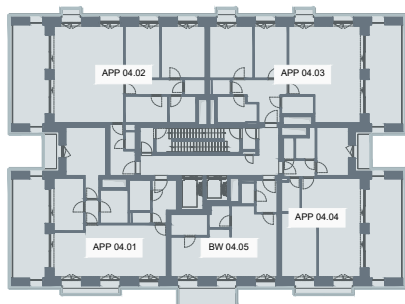

Verdiepingsplan E

Vierde verdieping

De bouwpromotor behoudt zich van het recht om wijzigingen aan te brengen aan de plannen. Alle afmetingen dienen ter plaatse opgemeten te worden, afwijkingen in maatvoering ten opzichte van de plannen zijn mogelijk en geen voorwerp voor prijsherzieningen. Het getoonde meubilair is enkel ter illustratie. Voor het meubilair inbegrepen in de prijs geldt enkel de beknopte beschrijving. De indeling van de keukens en de badkamers wordt enkel ter illustratie meegedeeld. Voor meer detaillering in de plannen wordt verwezen naar de uitvoeringsplannen van de architect.