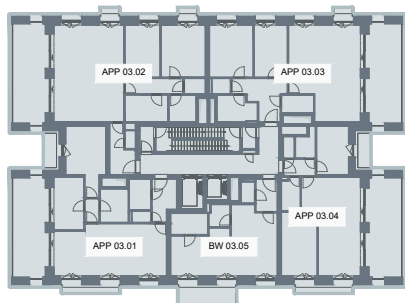

## Verdiepingsplan E

Derde verdieping

De bouwpromotor behoudt zich van het recht om wijzigingen aan te brengen aan de plannen. Alle afmetingen dienen ter plaatse opgemeten te worden, afwijkingen in maatvoering ten opzichte van de plannen zijn mogelijk en geen voorwerp voor prijsherzieningen. Het getoonde meubilair is enkel ter illustratie. Voor het meubilair inbegrepen in de prijs geldt enkel de beknopte beschrijving. De indeling van de keukens en de badkamers wordt enkel ter illustratie meegedeeld. Voor meer detaillering in de plannen wordt verwezen naar de uitvoeringsplannen van de architect.