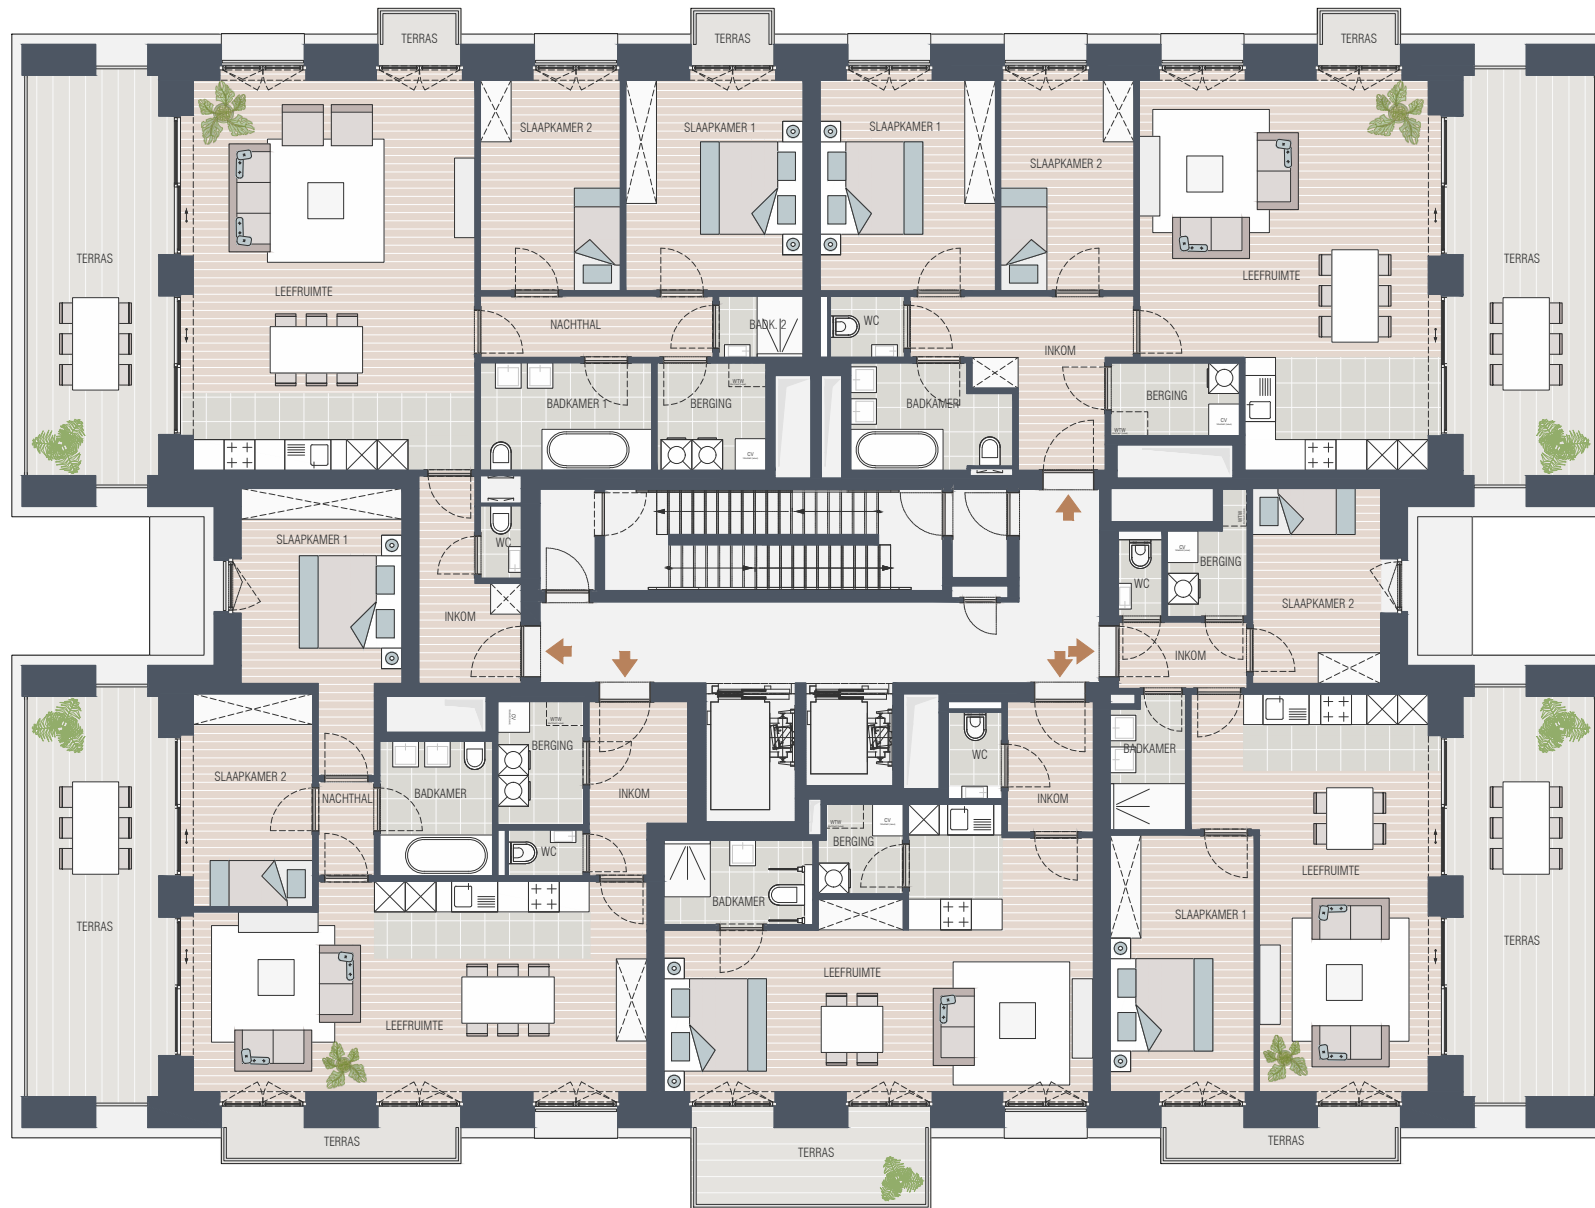

## Verdiepingsplan E

Derde verdieping

De bouwpromotor behoudt zich van het recht om wijzigingen aan te brengen aan de plannen. Alle afmetingen dienen ter plaatse opgemeten te worden, afwijkingen in maatvoering ten opzichte van de plannen zijn mogelijk en geen voorwerp voor prijsherzieningen. Het getoonde meubilair is enkel ter illustratie. Voor het meubilair inbegrepen in de prijs geldt enkel de beknopte beschrijving. De indeling van de keukens en de badkamers wordt enkel ter illustratie meegedeeld. Voor meer detaillering in de plannen wordt verwezen naar de uitvoeringsplannen van de architect.