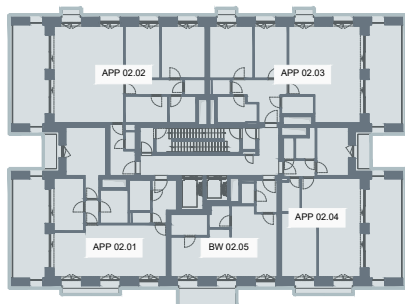

## Verdiepingsplan E

Tweede verdieping

De bouwpromotor behoudt zich van het recht om wijzigingen aan te brengen aan de plannen. Alle afmetingen dienen ter plaatse opgemeten te worden, afwijkingen in maatvoering ten opzichte van de plannen zijn mogelijk en geen voorwerp voor prijsherzieningen. Het getoonde meubilair is enkel ter illustratie. Voor het meubilair inbegrepen in de prijs geldt enkel de beknopte beschrijving. De indeling van de keukens en de badkamers wordt enkel ter illustratie meegedeeld. Voor meer detaillering in de plannen wordt verwezen naar de uitvoeringsplannen van de architect.