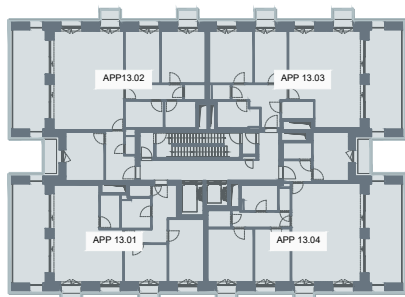

## Verdiepingsplan E

Dertiende verdieping

De bouwpromotor behoudt zich van het recht om wijzigingen aan te brengen aan de plannen. Alle afmetingen dienen ter plaatse opgemeten te worden, afwijkingen in maatvoering ten opzichte van de plannen zijn mogelijk en geen voorwerp voor prijsherzieningen. Het getoonde meubilair is enkel ter illustratie. Voor het meubilair inbegrepen in de prijs geldt enkel de beknopte beschrijving. De indeling van de keukens en de badkamers wordt enkel ter illustratie meegedeeld. Voor meer detaillering in de plannen wordt verwezen naar de uitvoeringsplannen van de architect.