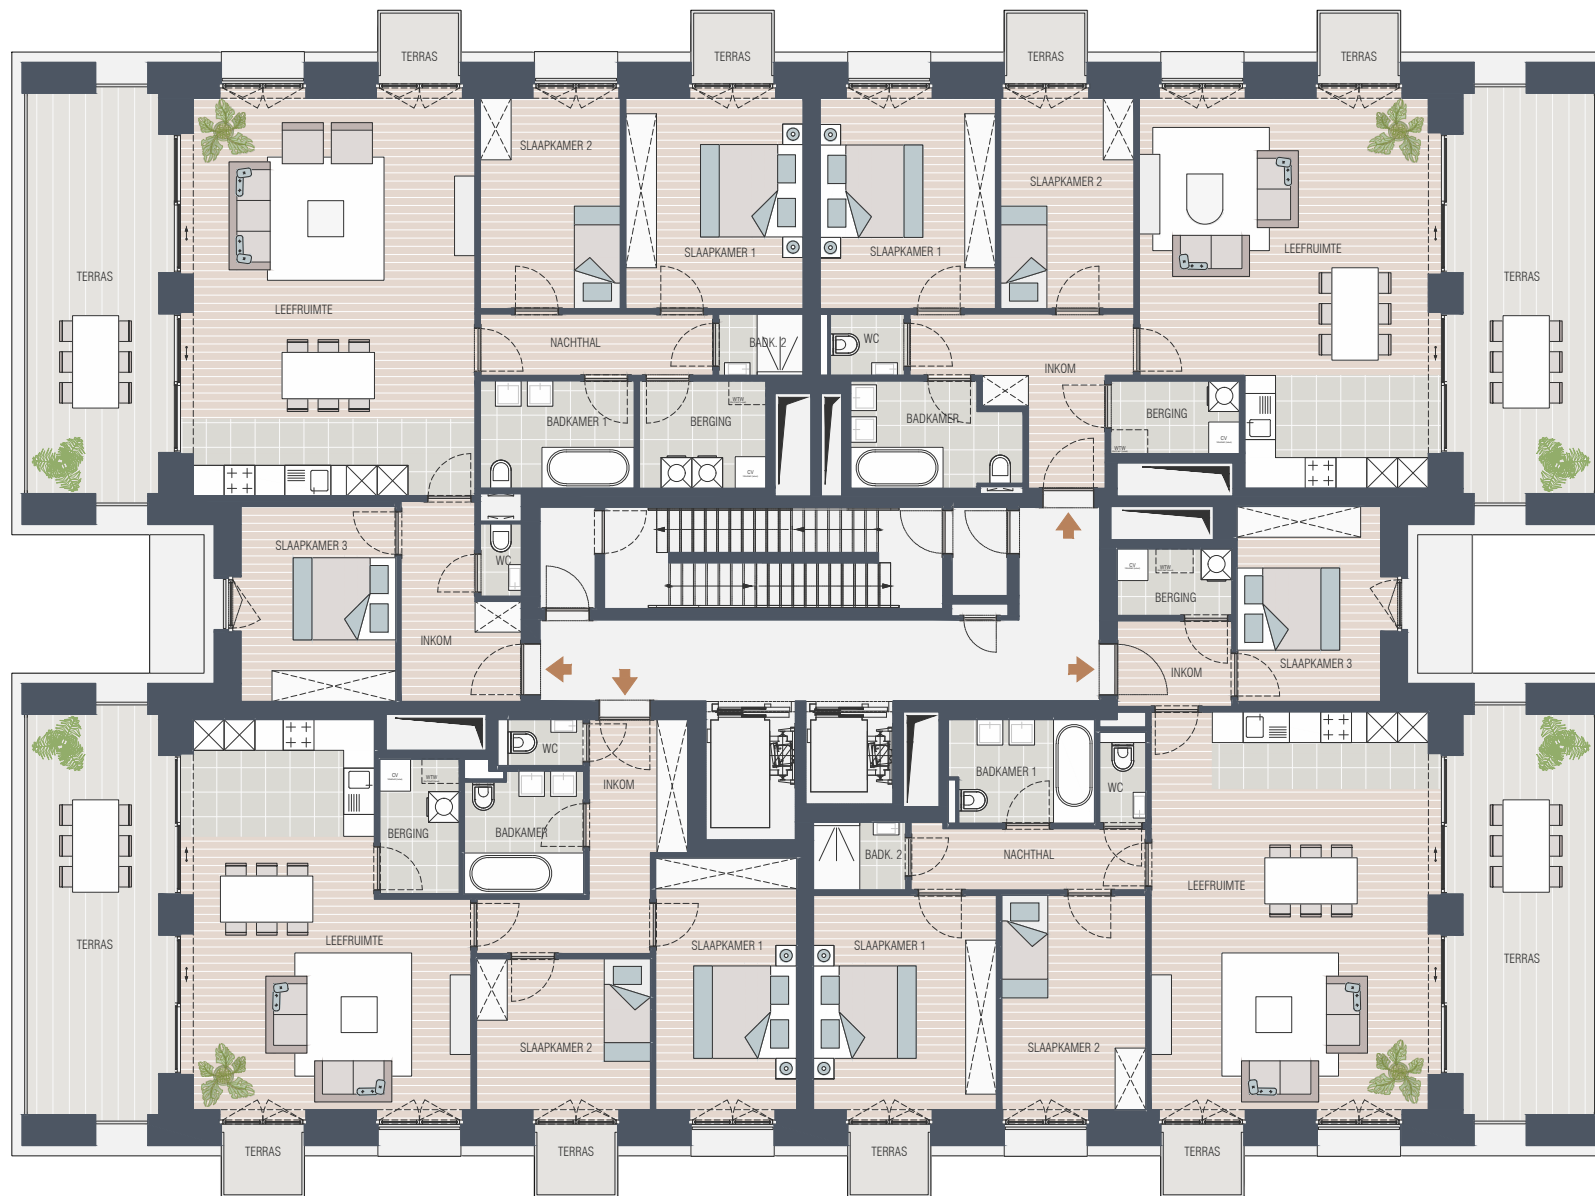

## Verdiepingsplan E

Dertiende verdieping

De bouwpromotor behoudt zich van het recht om wijzigingen aan te brengen aan de plannen. Alle afmetingen dienen ter plaatse opgemeten te worden, afwijkingen in maatvoering ten opzichte van de plannen zijn mogelijk en geen voorwerp voor prijsherzieningen. Het getoonde meubilair is enkel ter illustratie. Voor het meubilair inbegrepen in de prijs geldt enkel de beknopte beschrijving. De indeling van de keukens en de badkamers wordt enkel ter illustratie meegedeeld. Voor meer detaillering in de plannen wordt verwezen naar de uitvoeringsplannen van de architect.