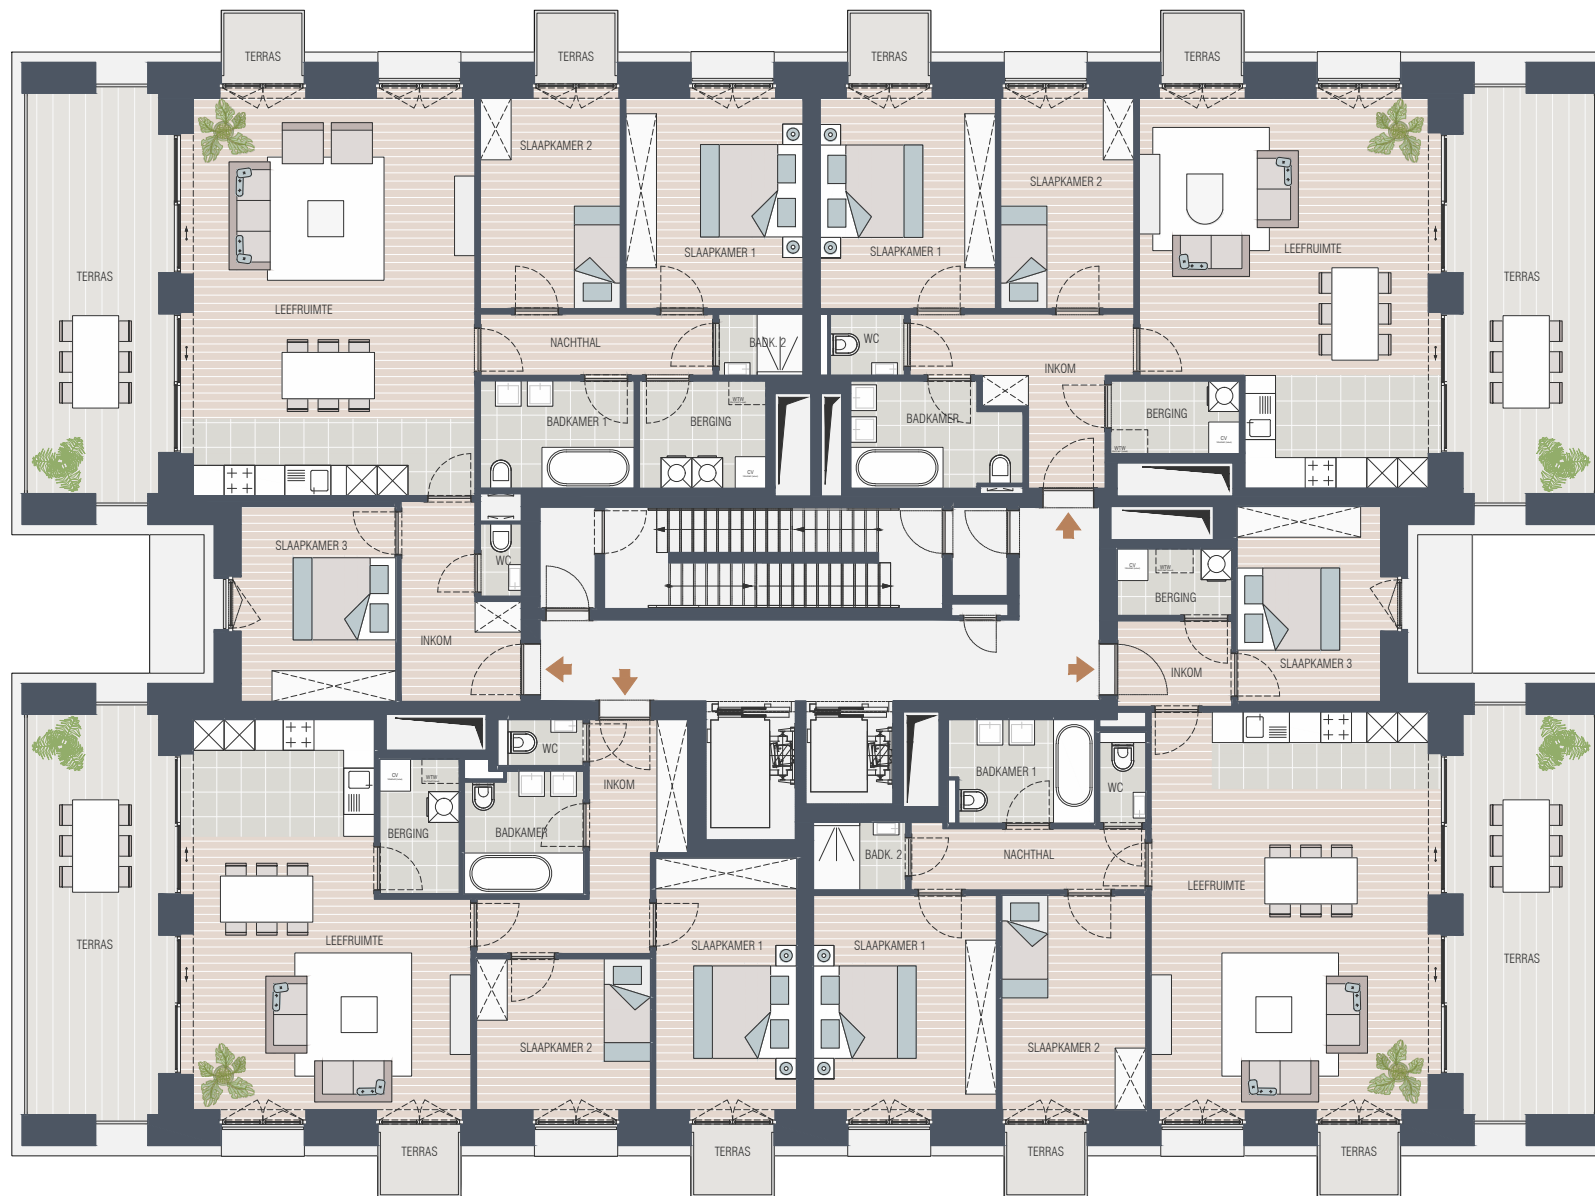

## Verdiepingsplan E

Twaalfde verdieping

De bouwpromotor behoudt zich van het recht om wijzigingen aan te brengen aan de plannen. Alle afmetingen dienen ter plaatse opgemeten te worden, afwijkingen in maatvoering ten opzichte van de plannen zijn mogelijk en geen voorwerp voor prijsherzieningen. Het getoonde meubilair is enkel ter illustratie. Voor het meubilair inbegrepen in de prijs geldt enkel de beknopte beschrijving. De indeling van de keukens en de badkamers wordt enkel ter illustratie meegedeeld. Voor meer detaillering in de plannen wordt verwezen naar de uitvoeringsplannen van de architect.