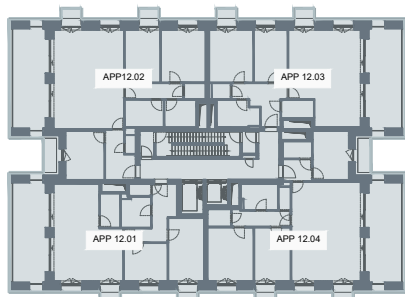

## Verdiepingsplan E

Twaalfde verdieping

De bouwpromotor behoudt zich van het recht om wijzigingen aan te brengen aan de plannen. Alle afmetingen dienen ter plaatse opgemeten te worden, afwijkingen in maatvoering ten opzichte van de plannen zijn mogelijk en geen voorwerp voor prijsherzieningen. Het getoonde meubilair is enkel ter illustratie. Voor het meubilair inbegrepen in de prijs geldt enkel de beknopte beschrijving. De indeling van de keukens en de badkamers wordt enkel ter illustratie meegedeeld. Voor meer detaillering in de plannen wordt verwezen naar de uitvoeringsplannen van de architect.