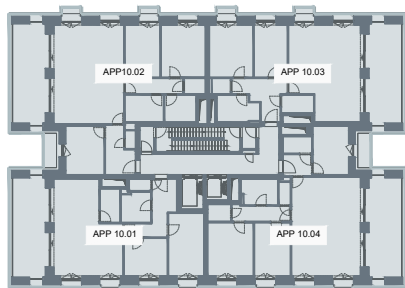

## Verdiepingsplan E

Tiende verdieping

De bouwpromotor behoudt zich van het recht om wijzigingen aan te brengen aan de plannen. Alle afmetingen dienen ter plaatse opgemeten te worden, afwijkingen in maatvoering ten opzichte van de plannen zijn mogelijk en geen voorwerp voor prijsherzieningen. Het getoonde meubilair is enkel ter illustratie. Voor het meubilair inbegrepen in de prijs geldt enkel de beknopte beschrijving. De indeling van de keukens en de badkamers wordt enkel ter illustratie meegedeeld. Voor meer detaillering in de plannen wordt verwezen naar de uitvoeringsplannen van de architect.