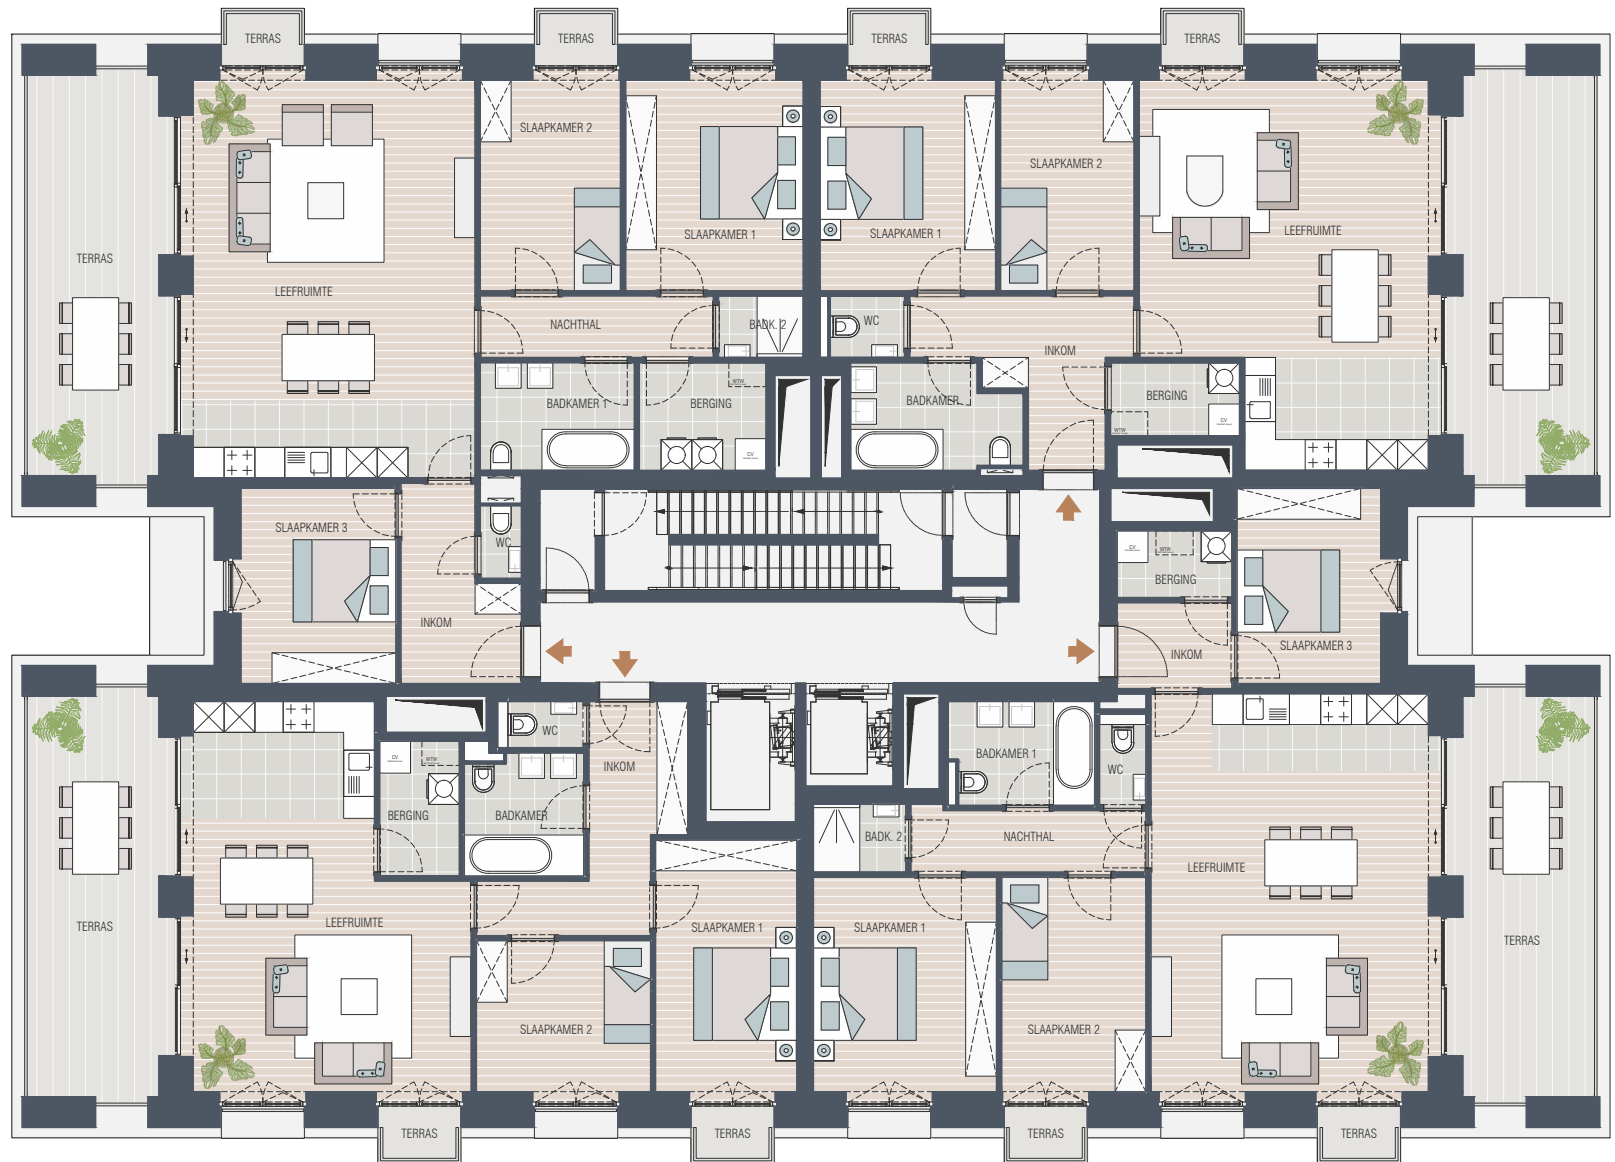

## Verdiepingsplan E

Tiende verdieping

De bouwpromotor behoudt zich van het recht om wijzigingen aan te brengen aan de plannen. Alle afmetingen dienen ter plaatse opgemeten te worden, afwijkingen in maatvoering ten opzichte van de plannen zijn mogelijk en geen voorwerp voor prijsherzieningen. Het getoonde meubilair is enkel ter illustratie. Voor het meubilair inbegrepen in de prijs geldt enkel de beknopte beschrijving. De indeling van de keukens en de badkamers wordt enkel ter illustratie meegedeeld. Voor meer detaillering in de plannen wordt verwezen naar de uitvoeringsplannen van de architect.