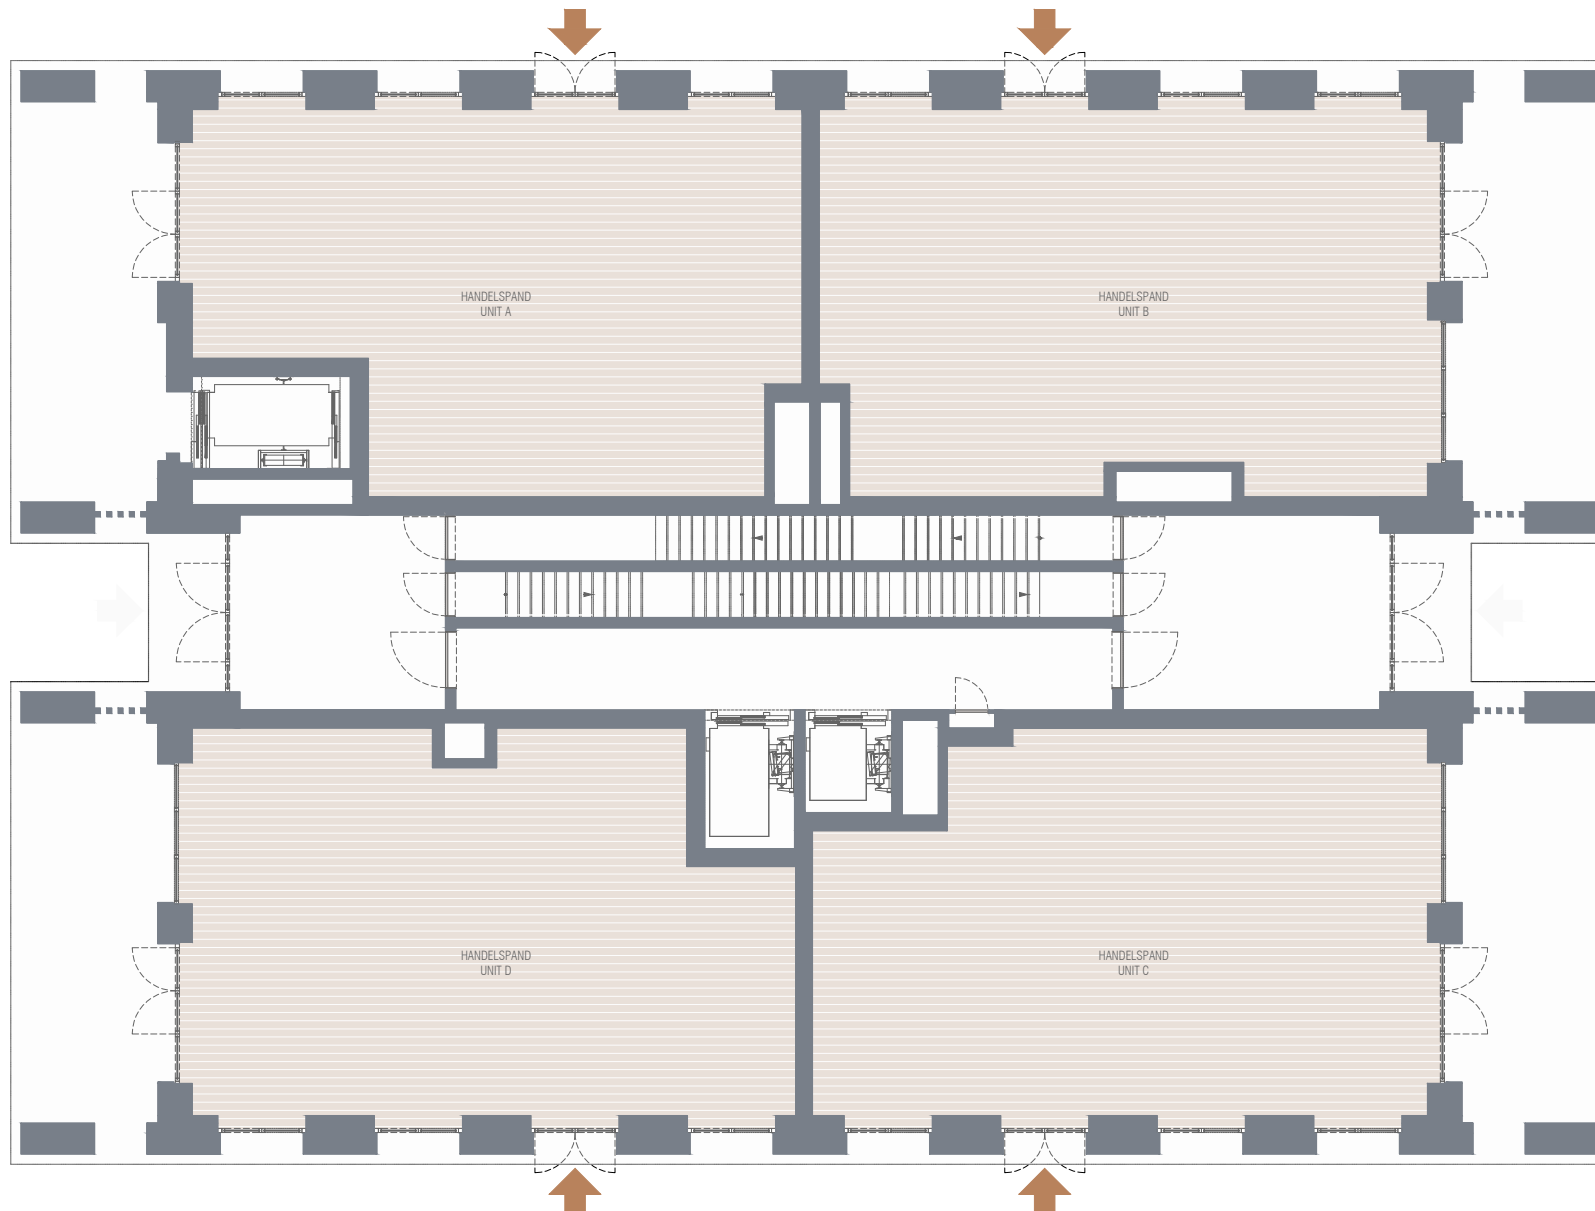

Verdiepingsplan E

Gelijkvloerse verdieping

De bouwpromotor behoudt zich van het recht om wijzigingen aan te brengen aan de plannen. Alle afmetingen dienen ter plaatse opgemeten te worden, afwijkingen in maatvoering ten opzichte van de plannen zijn mogelijk en geen voorwerp voor prijsherzieningen. Het getoonde meubilair is enkel ter illustratie. Voor het meubilair inbegrepen in de prijs geldt enkel de beknopte beschrijving. De indeling van de keukens en de badkamers wordt enkel ter illustratie meegedeeld. Voor meer detaillering in de plannen wordt verwezen naar de uitvoeringsplannen van de architect.