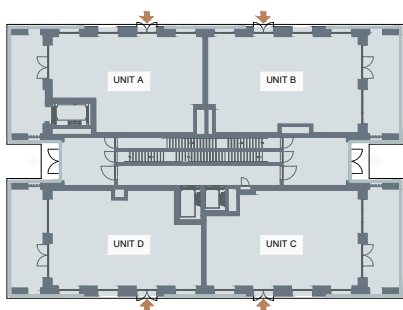

Verdiepingsplan E

Gelijkvloerse verdieping

De bouwpromotor behoudt zich van het recht om wijzigingen aan te brengen aan de plannen. Alle afmetingen dienen ter plaatse opgemeten te worden, afwijkingen in maatvoering ten opzichte van de plannen zijn mogelijk en geen voorwerp voor prijsherzieningen. Het getoonde meubilair is enkel ter illustratie. Voor het meubilair inbegrepen in de prijs geldt enkel de beknopte beschrijving. De indeling van de keukens en de badkamers wordt enkel ter illustratie meegedeeld. Voor meer detaillering in de plannen wordt verwezen naar de uitvoeringsplannen van de architect.