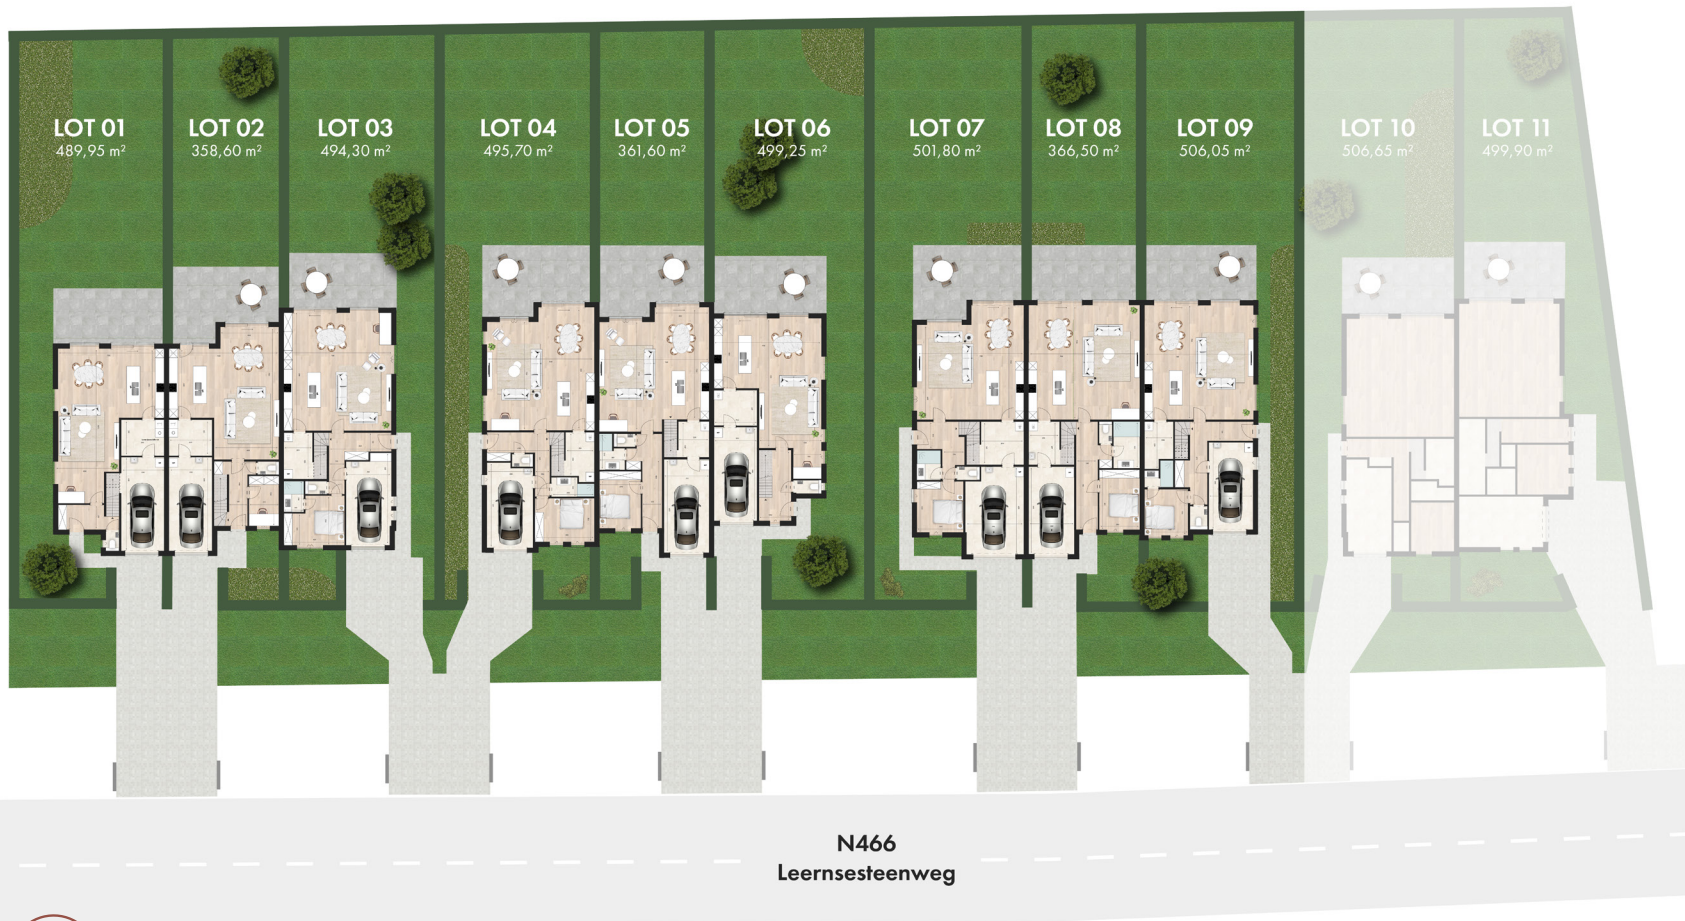

Hof van Leerne

BACHTE-MARIA-LEERNE

VERKOOP

LANDBERGH
VASTGOED

ARCHITECT

EXO
architectenatelier

N466
Leernsesteenweg

Deze plannen kunnen afwijken van de uiteindelijke uitvoeringsplannen. De meubels zijn ter illustratie en de maten bij benadering, onder voorbehoud van de uitvoeringsplannen. Het veranderen van meubels en toestellen is mogelijk.