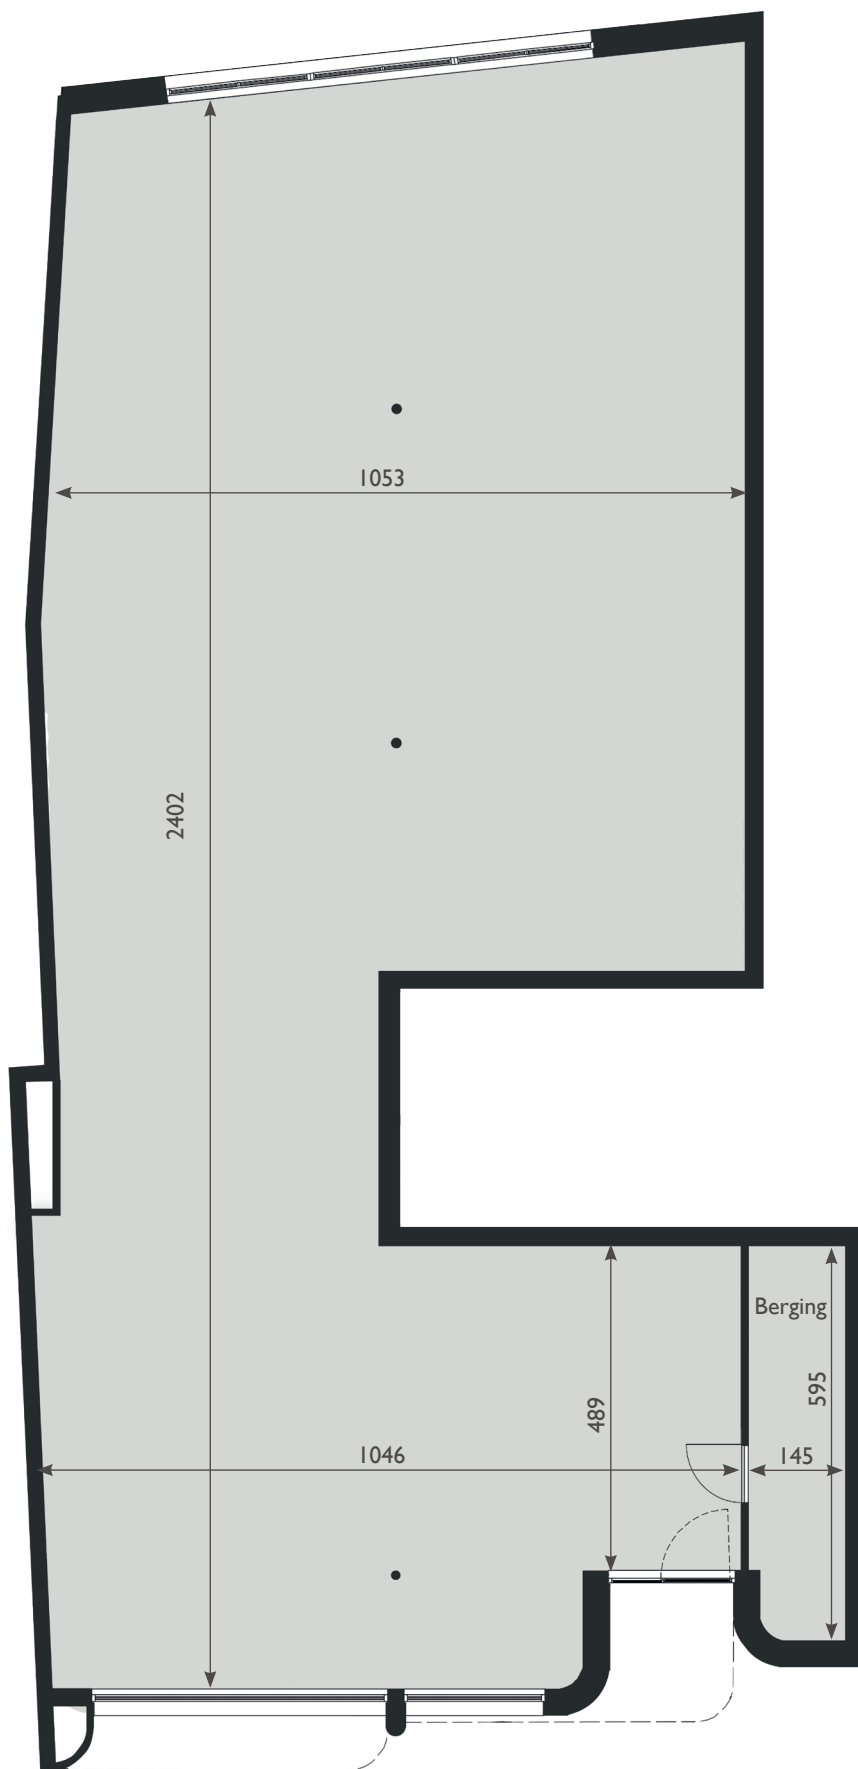

IMPERIA

DEINZE

HANDELSPAND

OPPERVLAKTE: 261,5 m²

Verkoop

LANDBERGH
VASTGOED

Bouwheer

aeterra