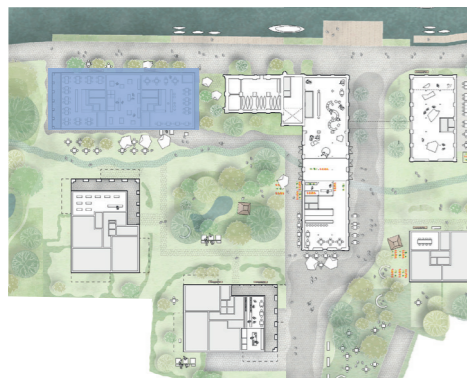

Liv

de mølens

LEIEHOF | Gelijkvloerse verdieping

09 278 78 79
deinze@landbergh.be

Kongoplein 2
9800 Deinze