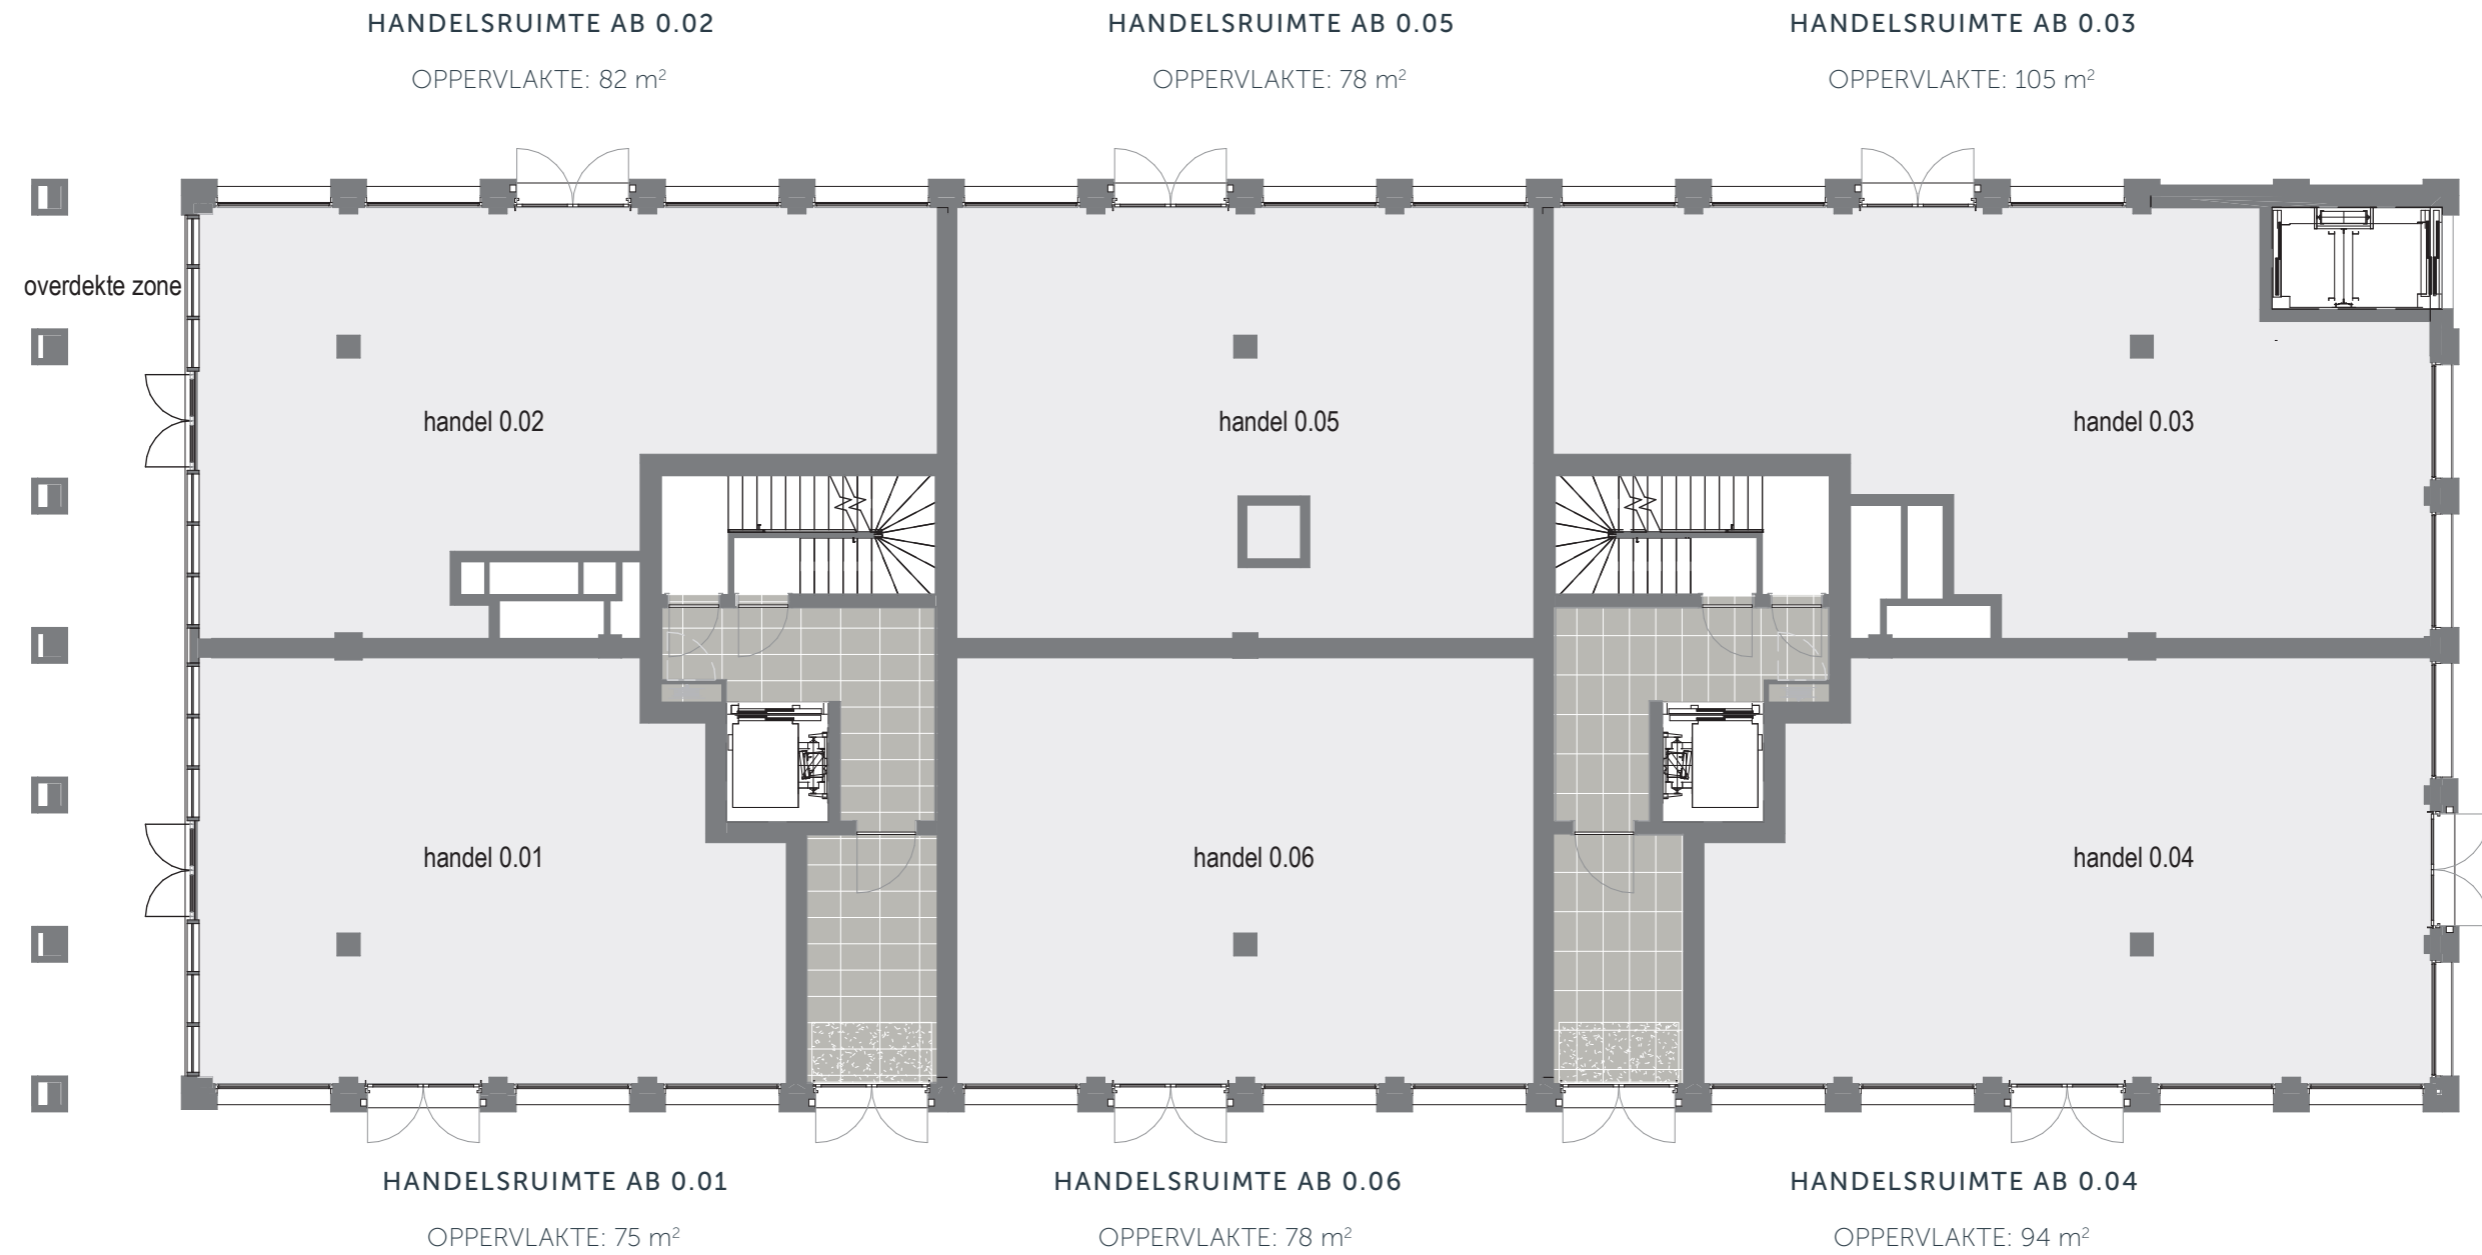

Liv

de mølens

LEIEHOF | Gelijkvloerse verdieping

09 278 78 79
deinze@landbergh.be

Kongoplein 2
9800 Deinze